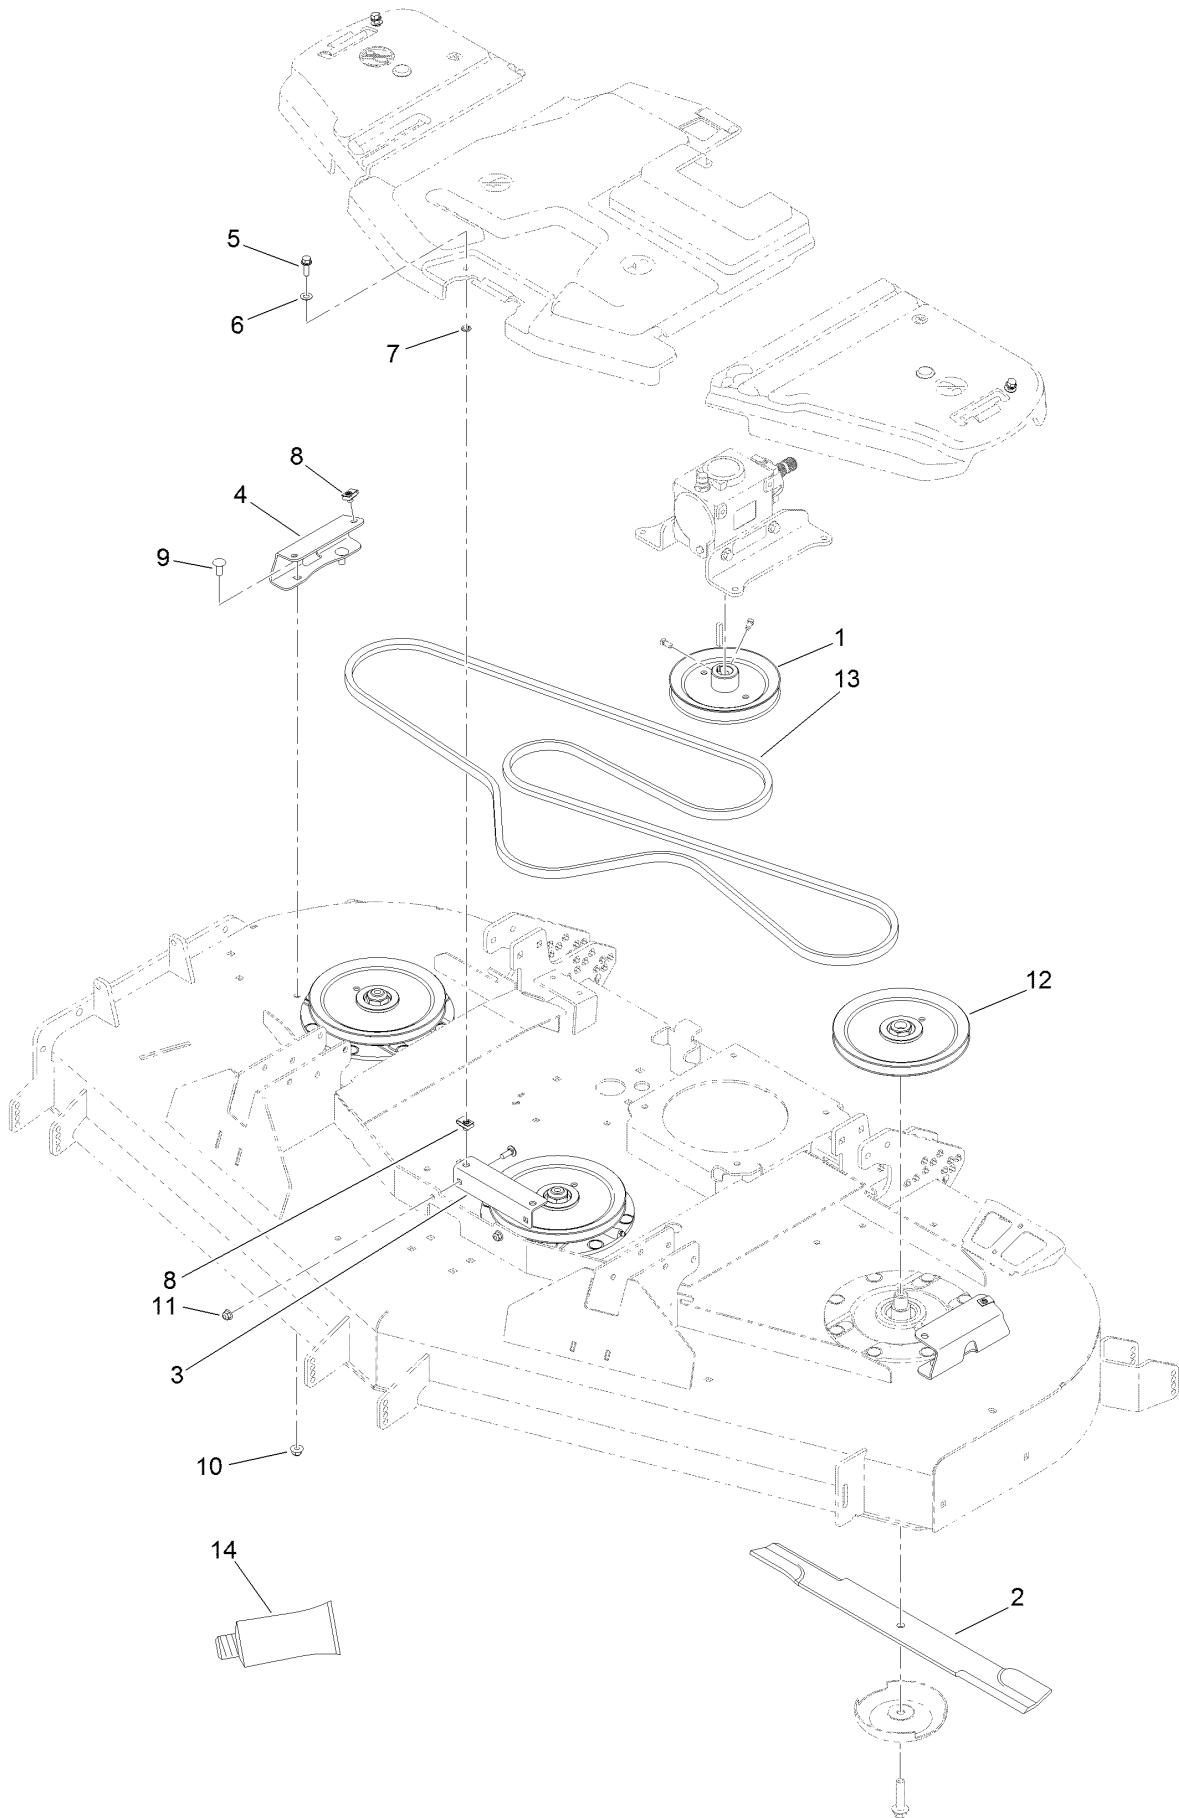

Count on it.

Parts Catalog

CE Kit

**Groundsmaster® 3200 or 3300 Series 72in
Side Discharge Rotary Mower**

Model No. 31958

CE Kit Assembly

CE Kit Assembly (continued)

<i>Ref.</i>	<i>Part Number</i>	<i>Qty.</i>	<i>Description</i>	<i>Ref.</i>	<i>Part Number</i>	<i>Qty.</i>	<i>Description</i>
1	140-9038	1	Pulley	7	117-2749	3	Nut-Push
2	140-3057-03	3	Blade-Rotary, 24.5 Low Flow	8	94-2413	3	Nut-U
3	140-3066-03	1	Bracket-Belt Cover, Middle (CE)	9	3231-27	4	Screw-CARR
4	114-5882-01	2	Bracket-Cover, Belt	10	104-8301	4	Nut-HF, NI
5	3234-29	3	Screw-HHF	11	104-8300	2	Nut-HF, NI
6	73-0041	3	Washer-Thrust	12	138-4525	3	Pulley
				13	135-3215	1	Belt-V
				14	505-76	1	Locktite 243 (.02 Oz Tube)