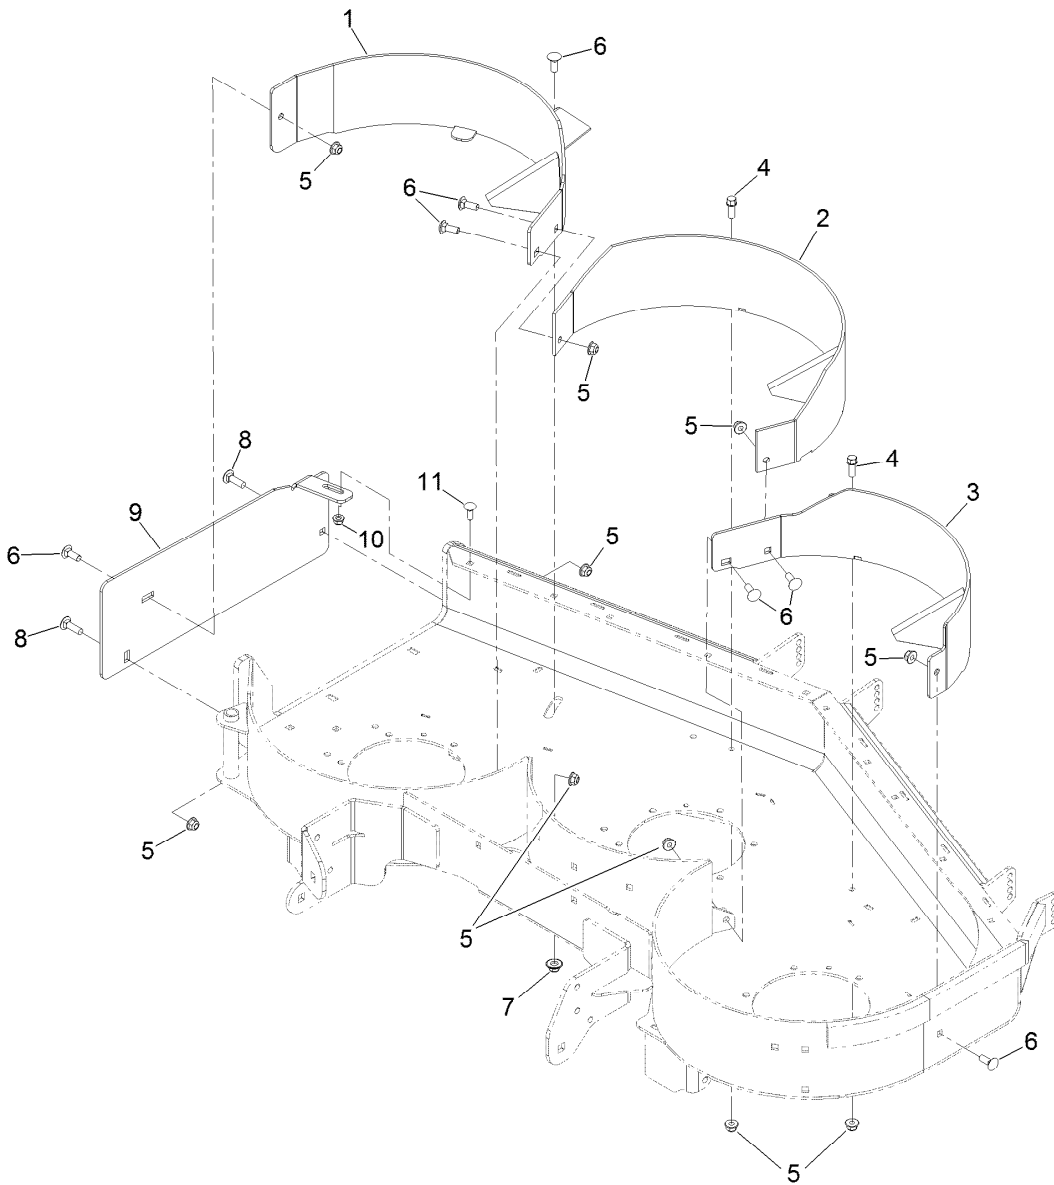

**Count on it.**

**Parts Catalog**

**52in Recycler<sup>®</sup> Kit**

**Z Master<sup>®</sup> G3 and GrandStand<sup>®</sup> Mower**

Model No. 139-6653

## 52in Recycler Assembly No. 139-6653

<i>Ref.</i>	<i>Part Number</i>	<i>Qty.</i>	<i>Description</i>
1	139-6654-01	1	Baffle ASM-RH, 52
2	115-7477-01	1	Baffle-Center
3	115-7476-01	1	Baffle-LH
4	92-1624	2	Screw-HWH
5	104-8301	10	Nut-HF, NI
6	3231-2	7	Bolt-CARR
7	109-6658	1	Nut-Flange, NI
8	3231-25	2	Bolt-CARR
9	115-7471-01	1	Plate-Cover, Discharge
10	104-8300	1	Nut-HF, NI
11	3230-16	1	Screw-CARR