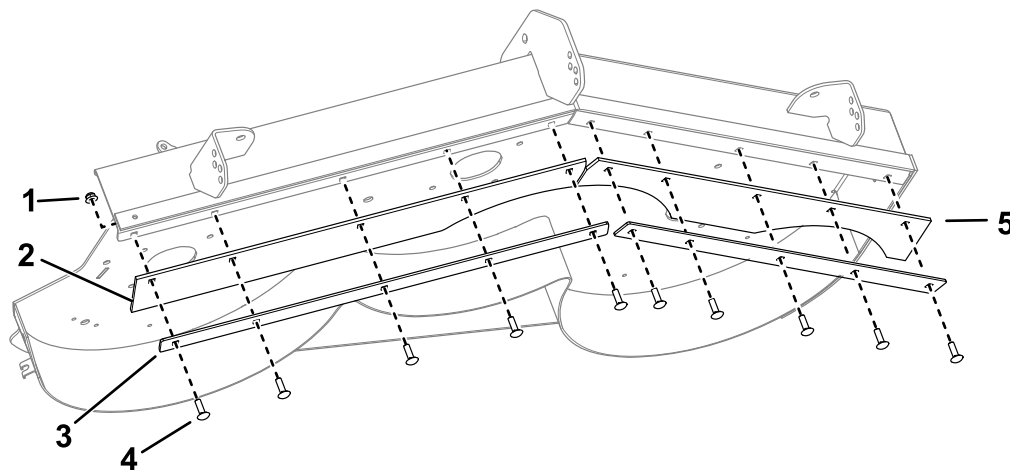

## Instalarea setului

Instalai mantaua din stânga, mantaua din dreapta i cele 2 plăci pe puntea tractorului de tuns iarba utilizând cele 10 uruburi i 10 piulițe.

Figura 1

g307391

- |                  |               |                 |
|------------------|---------------|-----------------|
| 1. Piuliță (10)  | 3. Placă (2)  | 5. Mantă stânga |
| 2. Mantă dreapta | 4. Șurub (10) |                 |