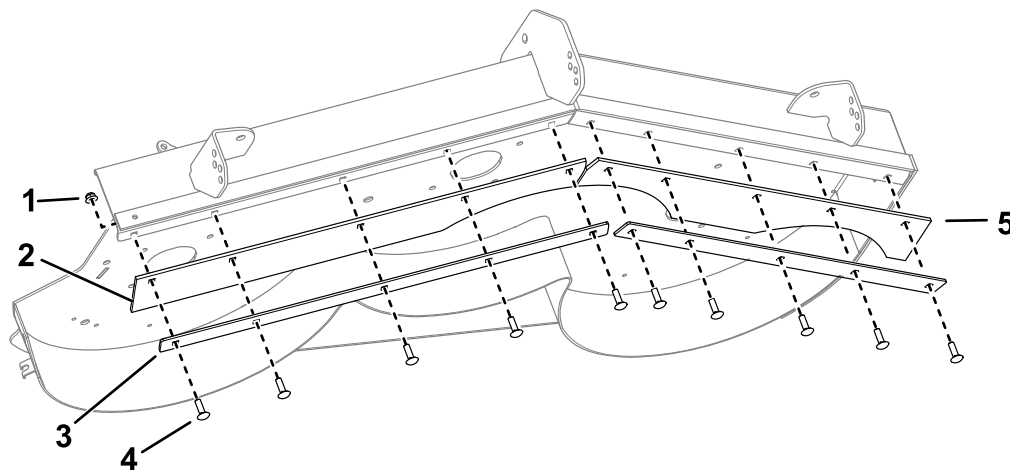

Installatie

Bepaal vanuit de normale bedieningspositie de linker- en rechterzijde van de machine.

De machine voorbereiden

1. Parkeer de machine op een horizontaal oppervlak.
2. Schakel de aftakas uit.
3. Zet de rijhendels in PARKEER.
4. Zet de motor af en verwijder het sleuteltje.

De set monteren

Monteer de linker beschermplaat, de rechter beschermplaat en 2 platen met 10 bouten en 10 moeren aan het maaidek.

Figuur 1

g307391

- | | | |
|--------------------------|--------------|-------------------------|
| 1. Moer (10) | 3. Plaat (2) | 5. Linker beschermplaat |
| 2. Rechter beschermplaat | 4. Bout (10) | |