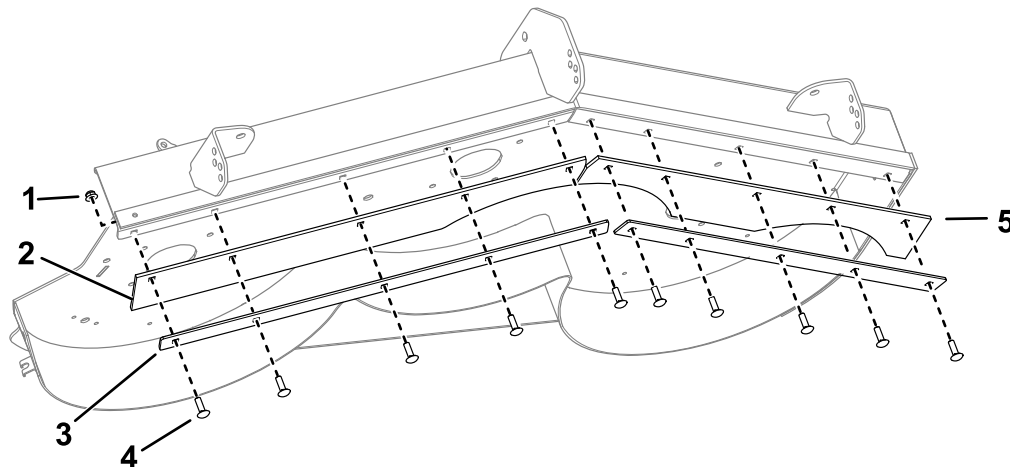

127 cm surinkimo pagerinimo rinkinys

„TimeCutter®“ sodo traktorius

Modelio Nr. 139-7459

Instaliavimo instrukcijos

⚠ PERSPĖJIMAS

KALIFORNIJA 65 Pasiūlymo įspėjimas

Naudojant šį produktą galimas poveikis cheminėmis medžiagomis, kurios, Kalifornijos valstijos duomenimis, gali sukelti vėžį, apsigimimus arba kitaip pakenkti reprodukcijai.

Montavimas

Nustatykite kairiąją ir dešiniąją agregato pusę iš įprastos darbinės padėties.

Įrenginio paruošimas

1. Pastatykite įrenginį ant lygaus paviršiaus.
2. Išjunkite peilių valdymo jungiklį.
3. Perkelkite judėjimo valdymo svirtis į išorę, link padėties PARK (statyti).
4. Užgesinkite variklį ir ištraukite raktą.

Rinkinio montavimas

Uždėkite kairįjį ir dešinįjį apsauginius gaubtus ir 2 plokšteles ant vežapjovės naudodami 10 varžtų ir 10 veržlių.

Skaičiai 1

g907391

- | | | |
|---------------------------------|------------------|--------------------------------|
| 1. Veržlė (10) | 3. Plokštelė (2) | 5. Kairysis apsauginis gaubtas |
| 2. Dešinysis apsauginis gaubtas | 4. Varžtas (10) | |