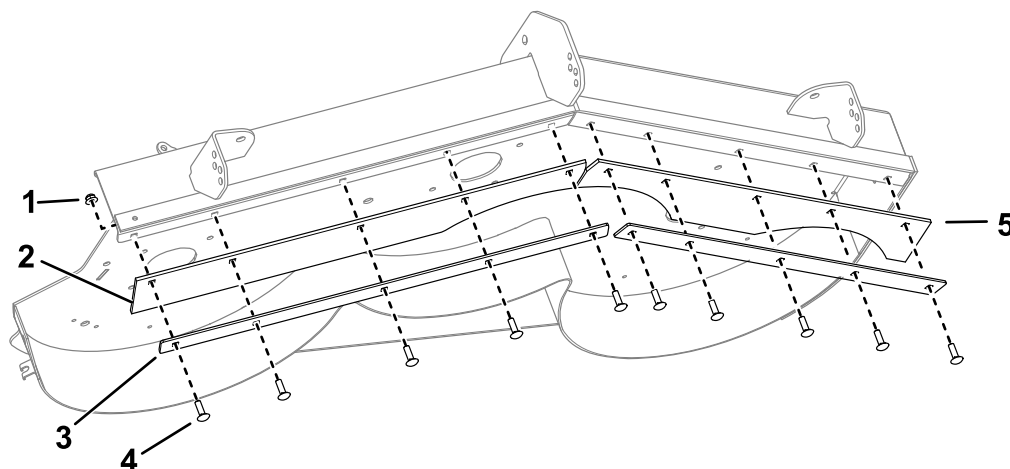

Üzembeállítás

A gép jobb és bal oldalát normál üzemeltetési helyzetben határozza meg.

A gép előkészítése

1. Parkolja le a gépet sík talajon.
2. Kapcsolja ki a kések kapcsolóját.
3. Állítsa külső, PARKOLÁS helyzetbe a haladásvezérlő karokat.
4. Állítsa le a motort, és vegye ki az indítókulcsot.

A készlet felszerelése

Szerelje fel a bal szoknyát, a jobb szoknyát és a 2 lemezt a vágóasztalra a 10 csavar és 10 anya segítségével.

Ábra 1

g307391

1. Anya (10)
2. Jobb szoknya

3. Lemez (2)
4. Csavar (10)