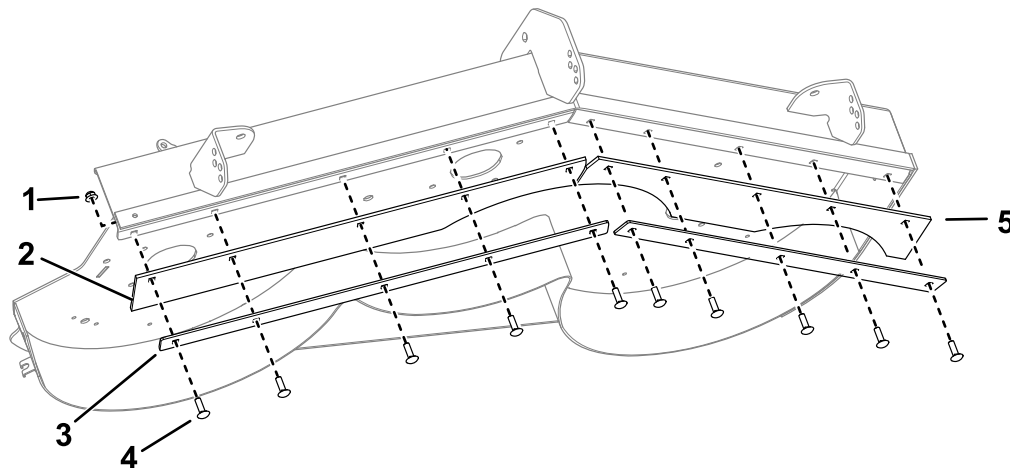

127 cm koguja komplekt

TimeCutter® murutraktor

Mudeli nr 139-7459

Paigaldusjuhendid

⚠ HOIATUS

KALIFORNIA Probleem 65 Hoiatus

Käesolevat toodet kasutades võib puutuda kokku kemikaalidega, mis põhjustavad California osariigile teadaolevalt vähki ja sünnidefekte või muud kahju viljakusele.

Paigaldamine

Masina vasaku ja parema poole tuvastamine tavalises tööasendis.

Masina ettevalmistamine

1. Parkige masin tasasele pinnasele.
2. Lülitage tera reguleerija välja.
3. Liigutage liikumisregulaatori kange suunaga väljapoole asendisse PARKIMINE.
4. Lülitage mootor välja ja eemaldage võti.

Komplekti kokkupanemine

Paigaldage vasak ääris, parem ääris ja 2 plaati niidukikorpusele 10 poldi ja 10 mutri abil.

Joonis 1

g307391

1. Mutter (10)	3. Plaat (2)	5. Vasak ääris
2. Parem ääris	4. Polt (10)