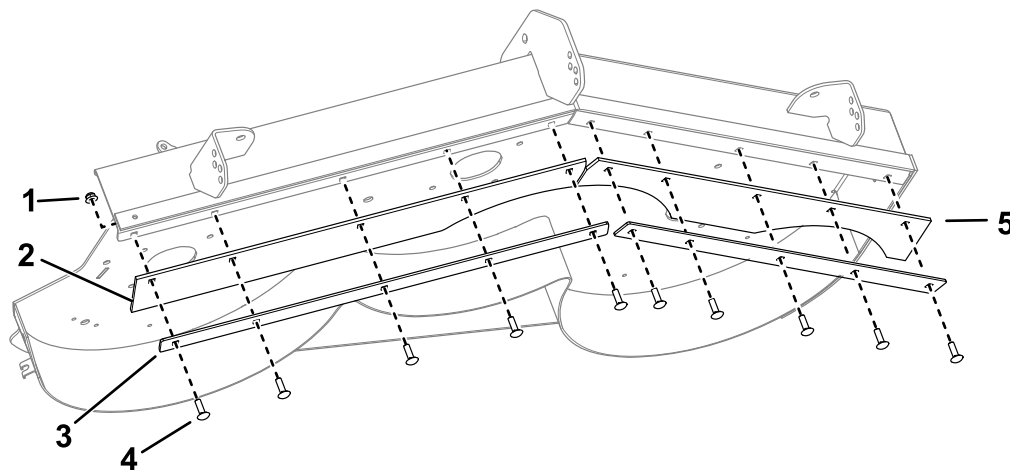

127-сантиметров комплект за подобро събиране на трева

Тракторна косачка TimeCutter®

Номер на модела 139-7459

Указания за монтаж

⚠ ВНИМАНИЕ

КАЛИФОРНИЯ

Предупреждение за поправка 65 в конституцията

Използването на този продукт може да доведе до излагане на химикали, признати от щата Калифорния като причиняващи рак, вродени заболявания или репродуктивни проблеми.

Монтаж

Определете лявата и дясната страна на машината спрямо нормална работна позиция.

Подготовка на машината

1. Паркирайте машината върху равна повърхност.
2. Освободете ключа за управление на ножа.
3. Преместете лостове за управление на движението навън към позиция ПАРКИРАНЕ.
4. Изключете двигателя и извадете ключа.

Инсталиране на комплекта

Инсталирайте лявата преграда, дясната преграда и двата капака върху платформата на косачката, като използвате 10 болта и 10 гайки.

Фигура 1

g307391

- | | | |
|-------------------|--------------|------------------|
| 1. Гайка (10) | 3. Капак (2) | 5. Лява преграда |
| 2. Дясна преграда | 4. Болт (10) | |