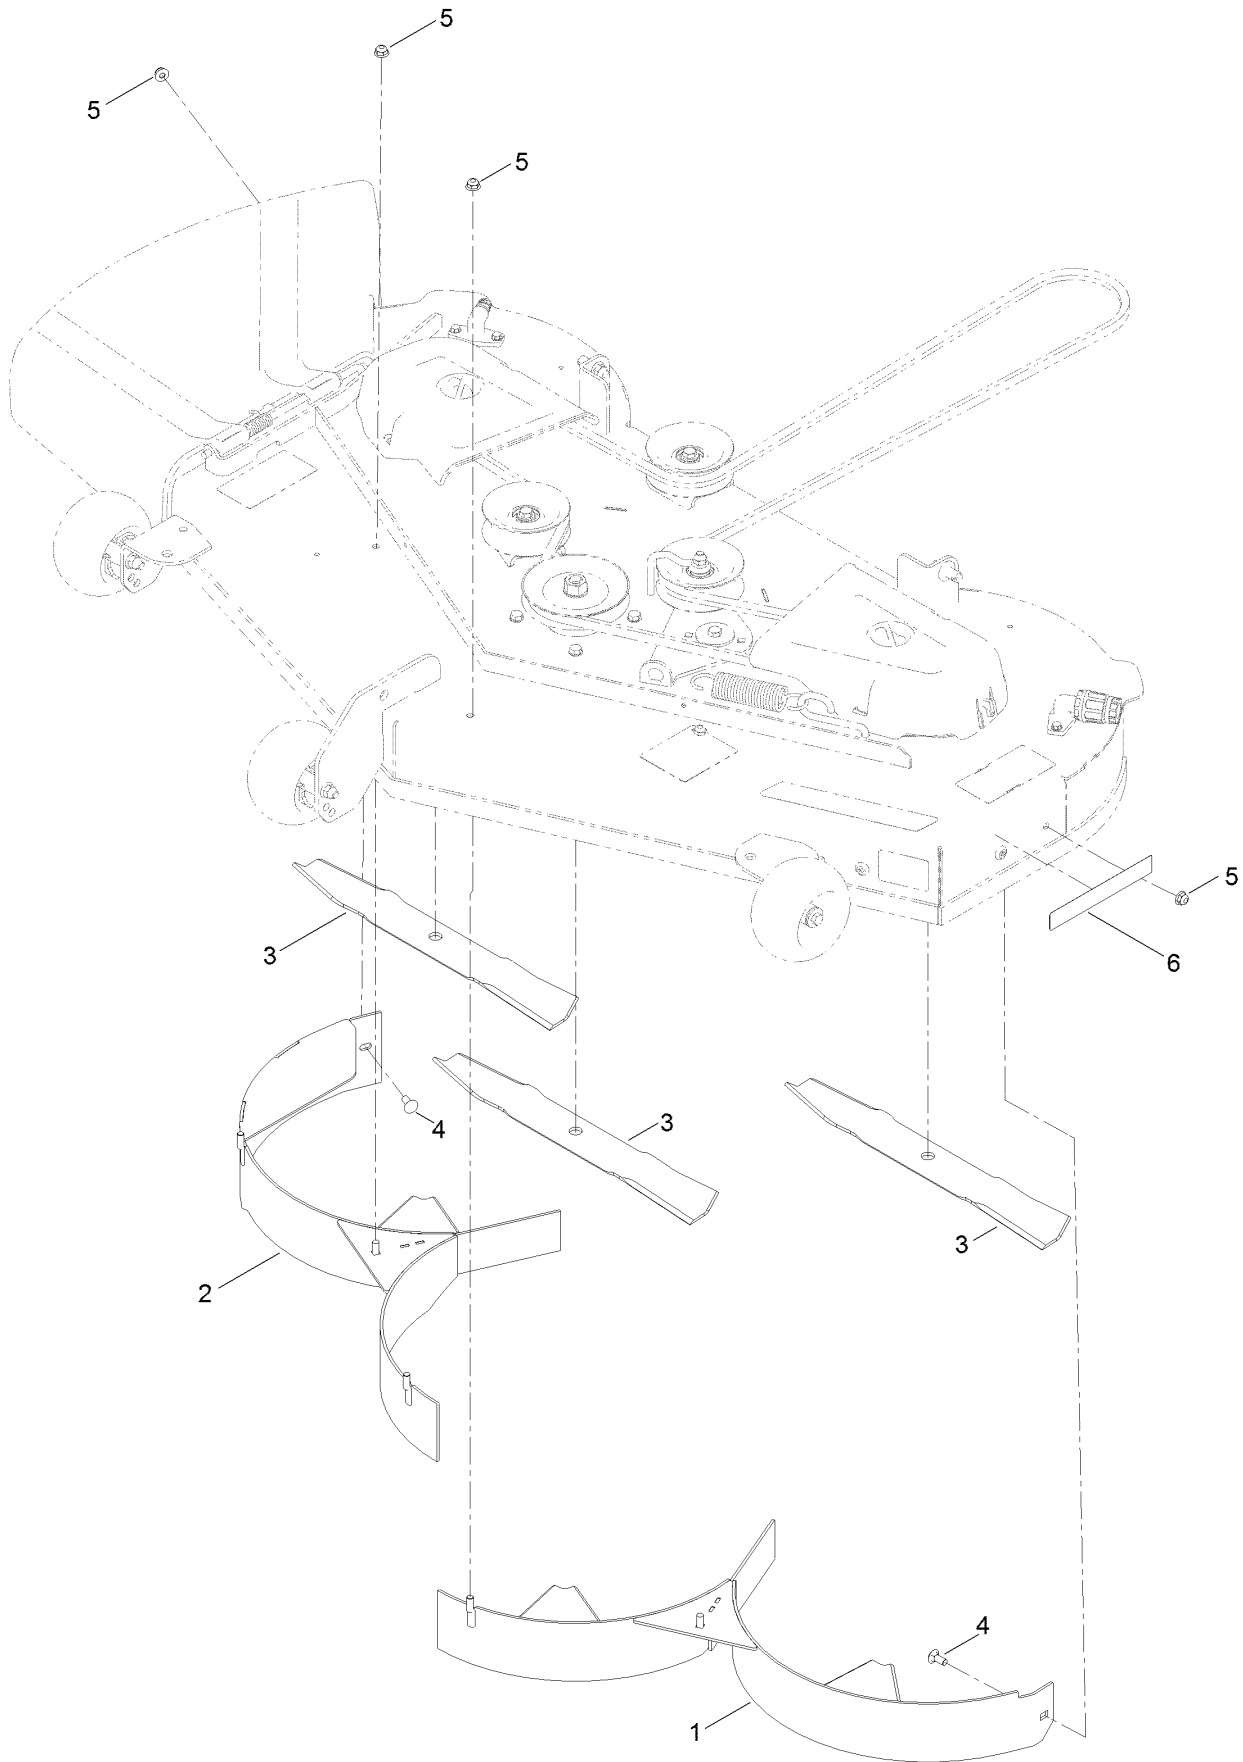

**Count on it.**

**Parts Catalog**

**60in Recycler® Kit**  
**TimeCutter® 6000 Riding Mower**

Model No. 139-3290

# 60 Inch Recycler Kit No. 139-3290

## 60 Inch Recycler Kit No. 139-3290 (continued)

<i>Ref.</i>	<i>Part Number</i>	<i>Qty.</i>	<i>Description</i>	<i>Ref.</i>	<i>Part Number</i>	<i>Qty.</i>	<i>Description</i>
1	139-3282-03	1	60" Baffle ASM (RH)	4	139-2630	2	Bolt-CARR
2	139-3283-03	1	60" Baffle ASM (LH)	5	119-4041	6	Nut-HF
3	115-5002-03	3	Blade-Mulch, 20.50 Inch	6	117-5383	1	Decal-Recycler, 60 Inch