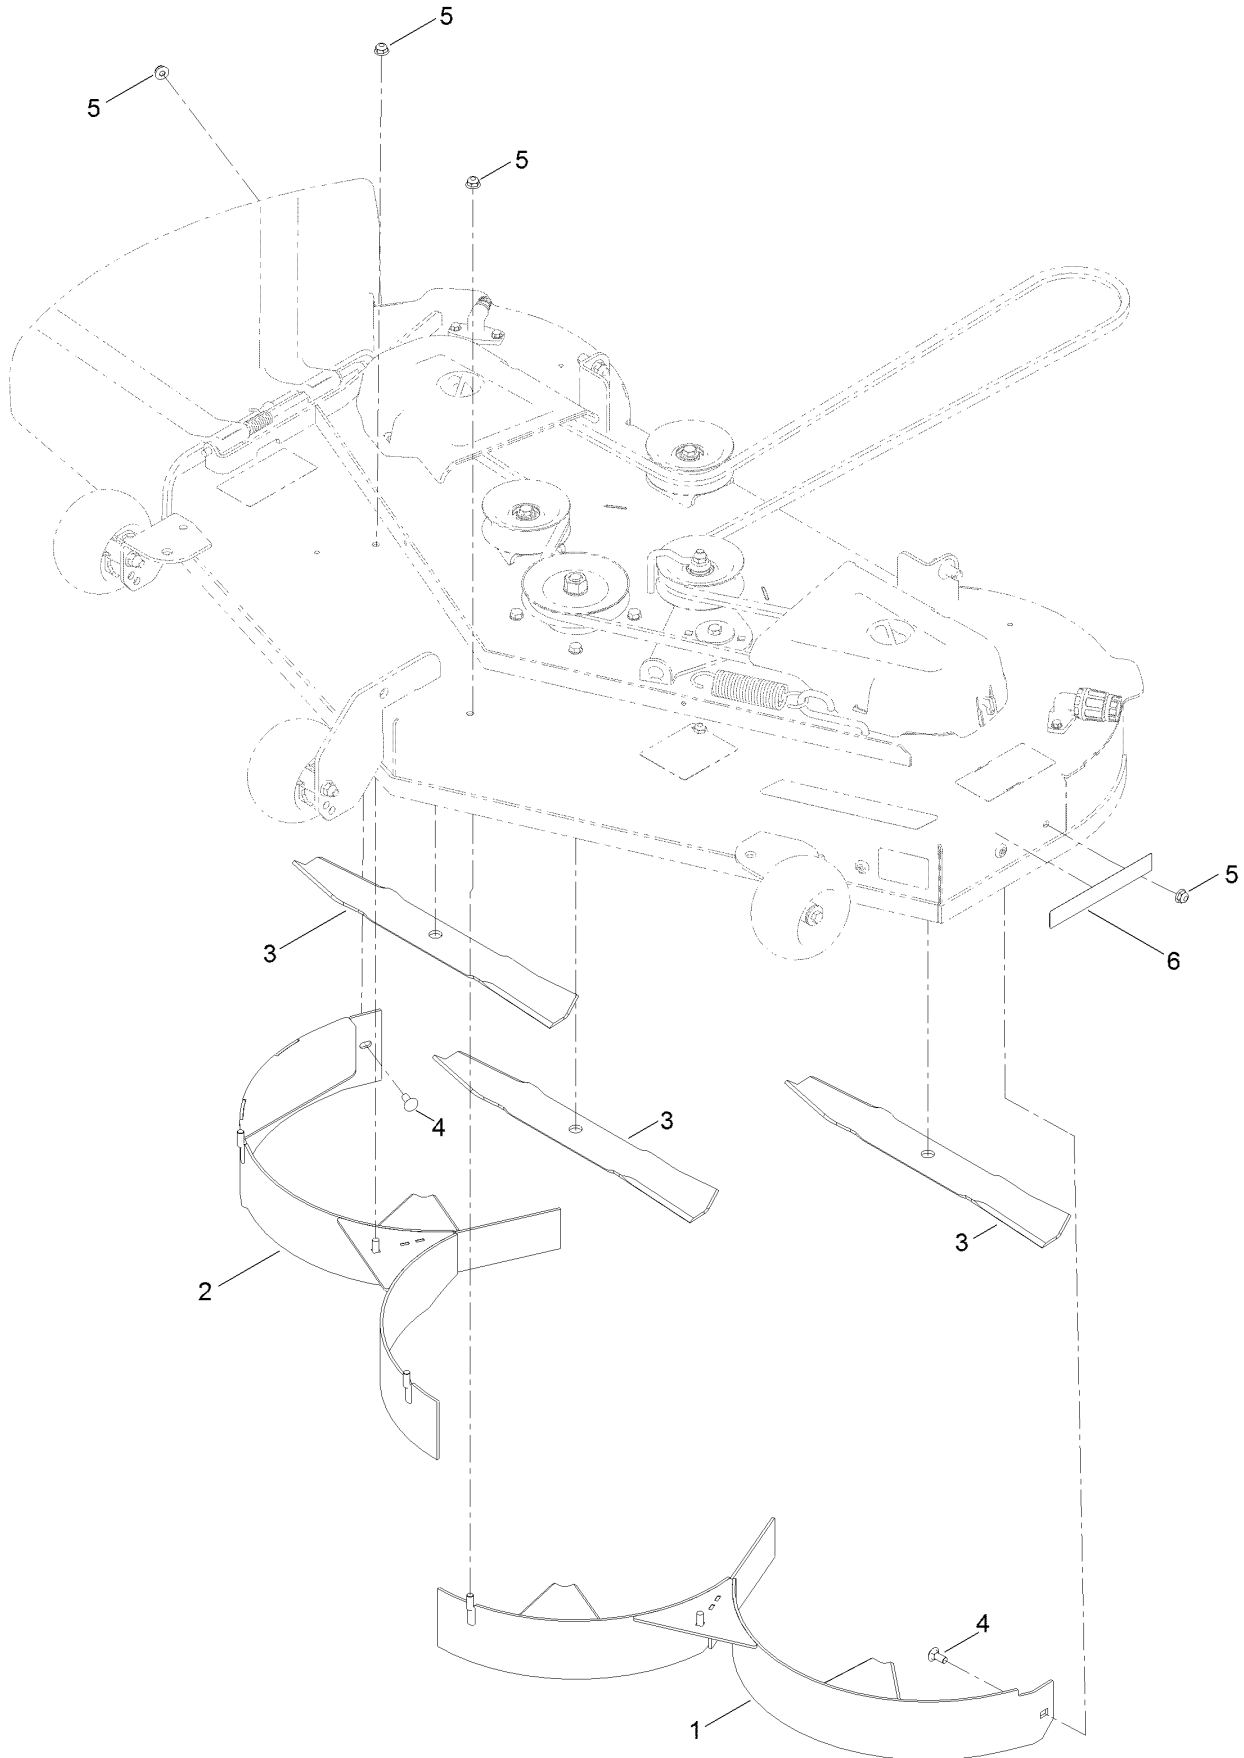

**Count on it.**

**Parts Catalog**

**50in Recycler<sup>®</sup> Kit**

**TimeCutter<sup>®</sup> 5000 Series or MX 5000 Series  
Riding Mower**

**Model No. 139-3240**

# 50 Inch Recycler Assembly No. 139-3240

# 50 Inch Recycler Assembly No. 139-3240 (continued)

<i>Ref.</i>	<i>Part Number</i>	<i>Qty.</i>	<i>Description</i>	<i>Ref.</i>	<i>Part Number</i>	<i>Qty.</i>	<i>Description</i>
1	139-3236-03	1	50In Baffle ASM	4	139-2630	2	Bolt-CARR
2	139-3234-03	1	50In Baffle ASM	5	119-4041	7	Nut-HF
3	115-5062-03	3	Blade-Mulch, 17.50 Inch	6	119-2368	1	Decal-Recycler