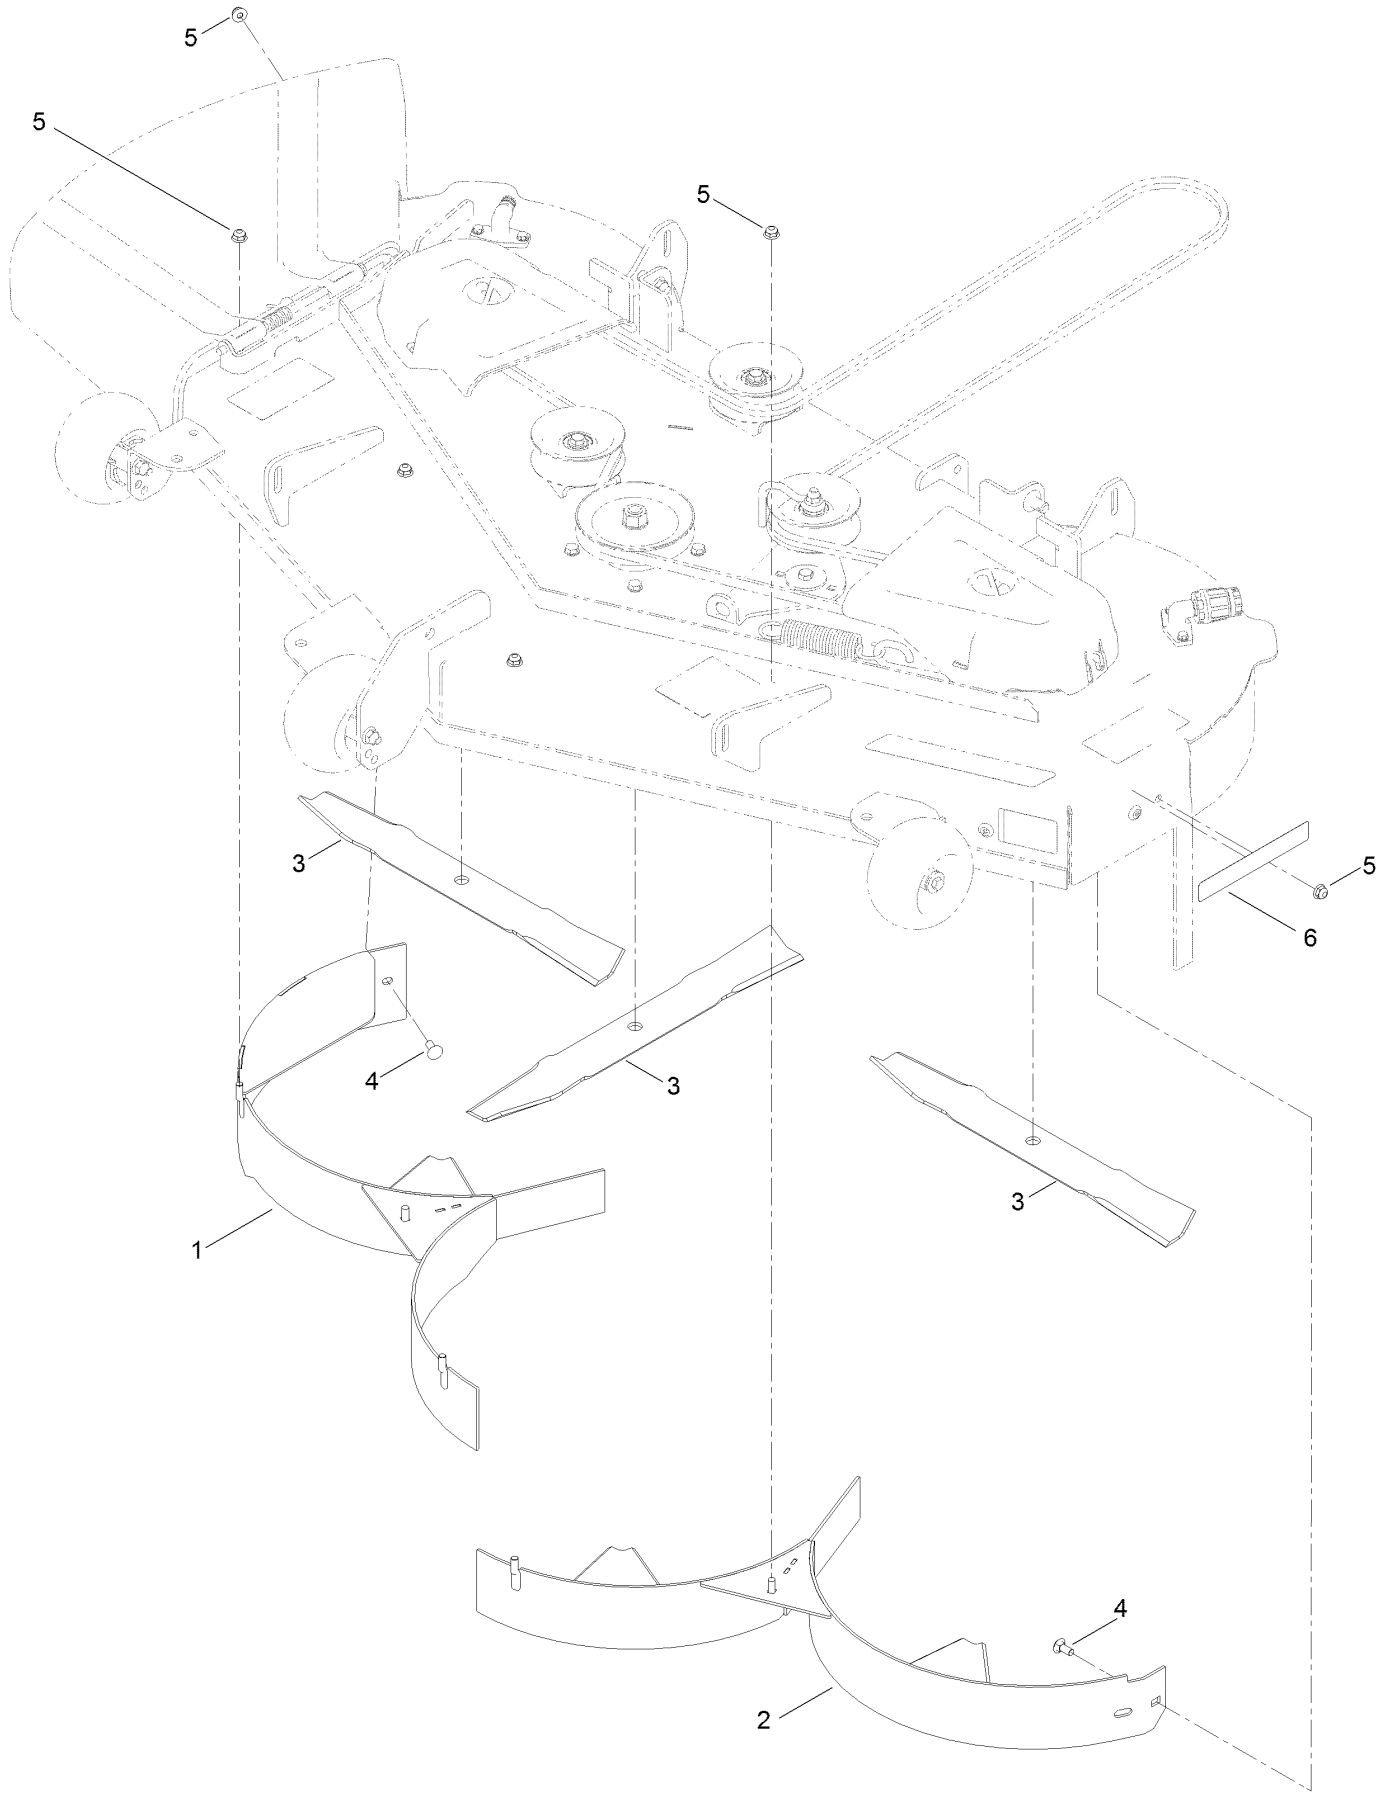

Count on it.

Parts Catalog

54in Recycler® Kit

TimeCutter® MX 5475 or 5475C Riding Mower

Model No. 139-3235

54 Inch Recycler Assembly No. 139-3235

54 Inch Recycler Assembly No. 139-3235 (continued)

| <i>Ref.</i> | <i>Part Number</i> | <i>Qty.</i> | <i>Description</i> |
|-------------|--------------------|-------------|-------------------------|
| 1 | 139-3227-03 | 1 | 54" Baffle ASM (RH) |
| 2 | 139-3231-03 | 1 | 54" Baffle ASM (LH) |
| 3 | 115-4999-03 | 3 | Blade-Mulch, 18.75 Inch |

| <i>Ref.</i> | <i>Part Number</i> | <i>Qty.</i> | <i>Description</i> |
|-------------|--------------------|-------------|--------------------|
| 4 | 139-2630 | 2 | Bolt-CARR |
| 5 | 119-4041 | 7 | Nut-HF |
| 6 | 119-2368 | 1 | Decal-Recycler |