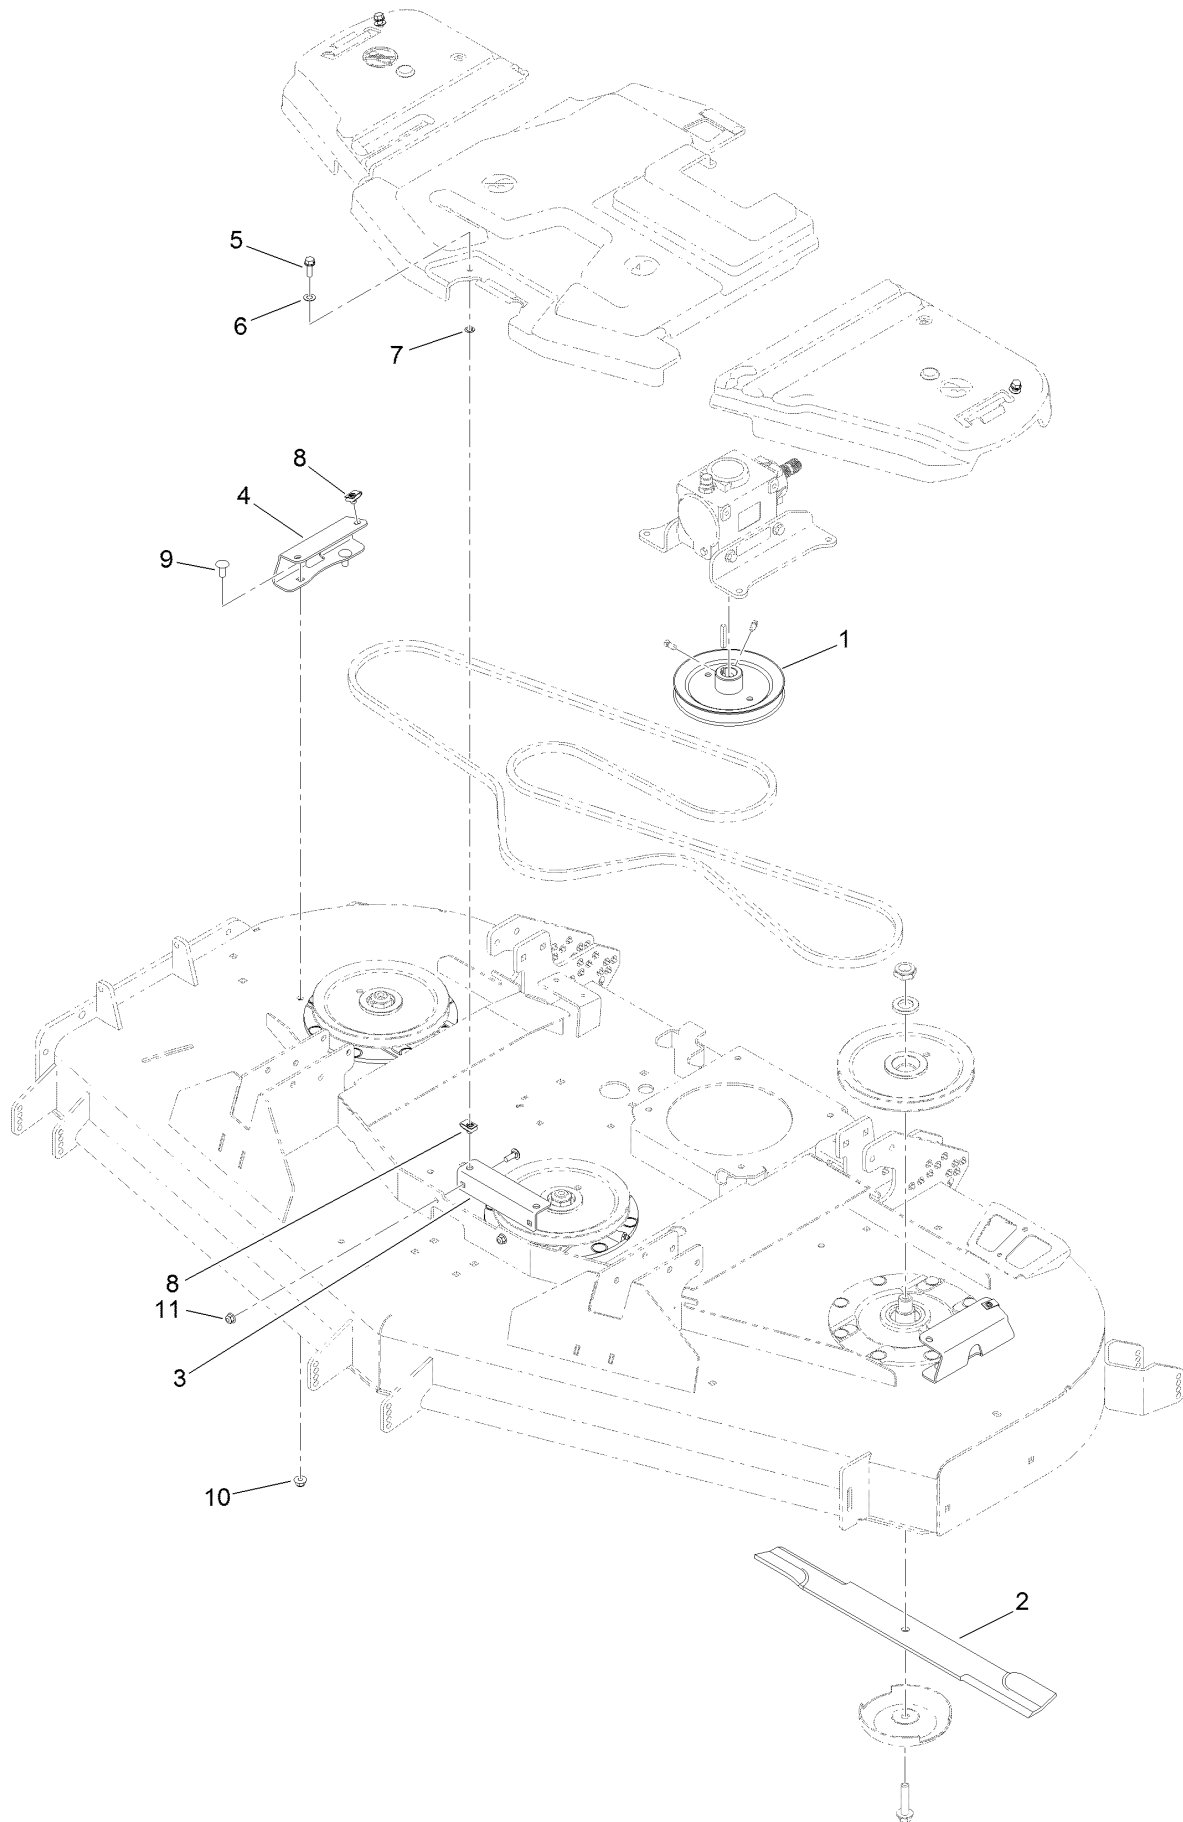

**Count on it.**

**Parts Catalog**

**CE Kit**

**Groundsmaster® 3200 or 3300 Series with  
72in Rear Discharge Rotary Mower**

**Model No. 31960**

## CE Kit Assembly (continued)

<i>Ref.</i>	<i>Part Number</i>	<i>Qty.</i>	<i>Description</i>	<i>Ref.</i>	<i>Part Number</i>	<i>Qty.</i>	<i>Description</i>
1	140-3055	1	Pulley	6	73-0041	3	Washer-Thrust
2	140-3057-03	3	Blade-Rotary, 24.5 Low Flow	7	117-2749	3	Nut-Push
3	140-3066-03	1	Bracket-Belt Cover, Middle (CE)	8	94-2413	3	Nut-U
4	114-5882-01	2	Bracket-Cover, Belt	9	3231-27	4	Screw-CARR
5	3234-29	3	Screw-HHF	10	104-8301	4	Nut-HF, NI
				11	104-8300	1	Nut-HF, NI