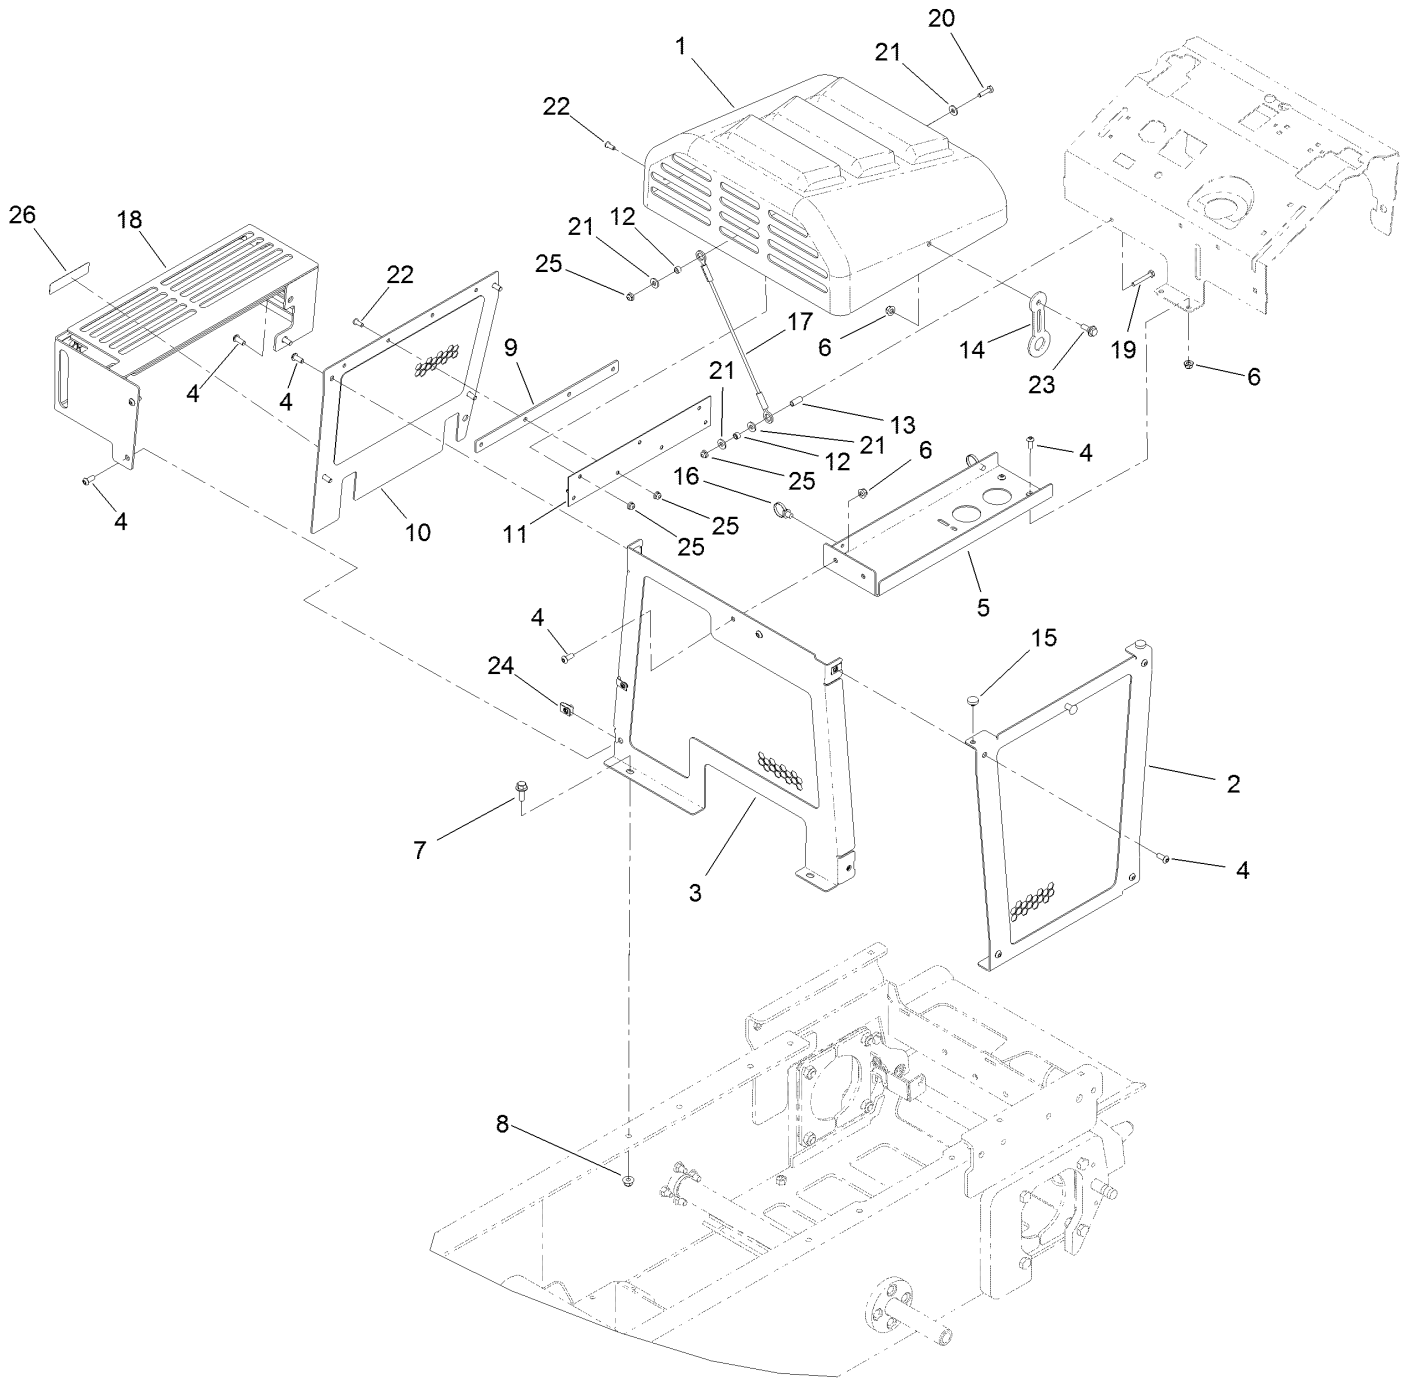

Hood Assembly

Hood Assembly (continued)

<i>Ref.</i>	<i>Part Number</i>	<i>Qty.</i>	<i>Description</i>	<i>Ref.</i>	<i>Part Number</i>	<i>Qty.</i>	<i>Description</i>
1	132-8990	1	Hood	14	ST47182	1	Latch-Rubber
2	132-8886-01	1	Panel-Side, LH	15	1-513658	2	Bumper
3	132-8887-01	1	Panel-Front	16	32180-118	2	Clip-Tie
4	3274-55	16	Screw-HSBH	17	130-5726	1	Lanyard
5	132-8876-03	1	Platform-Battery	18	136-4592-01	1	Guard-Muffler
6	104-8300	5	Nut-HF, NI	19	321-10	1	Screw-HH
7	3234-42	2	Screw-HHF	20	321-6	1	Screw-HH
8	104-8301	2	Nut-HF, NI	21	3256-2	4	Washer-Flat
9	132-9050-03	1	Plate-Spacer, Hood	22	3274-31	7	Screw-HSBH
10	132-3905-01	1	Panel-Side, Upper	23	116-2670	1	Screw-Shoulder
11	132-9021	1	Hinge-Hood	24	115-7721	6	Nut-Clip, U
12	55-9370	2	Spacer-Blade, Rotor	25	104-7201	9	Nut-HF
13	87-4710	1	Spacer-Brake, Parking	26	117-2718	1	Decal-Arrester, Spark