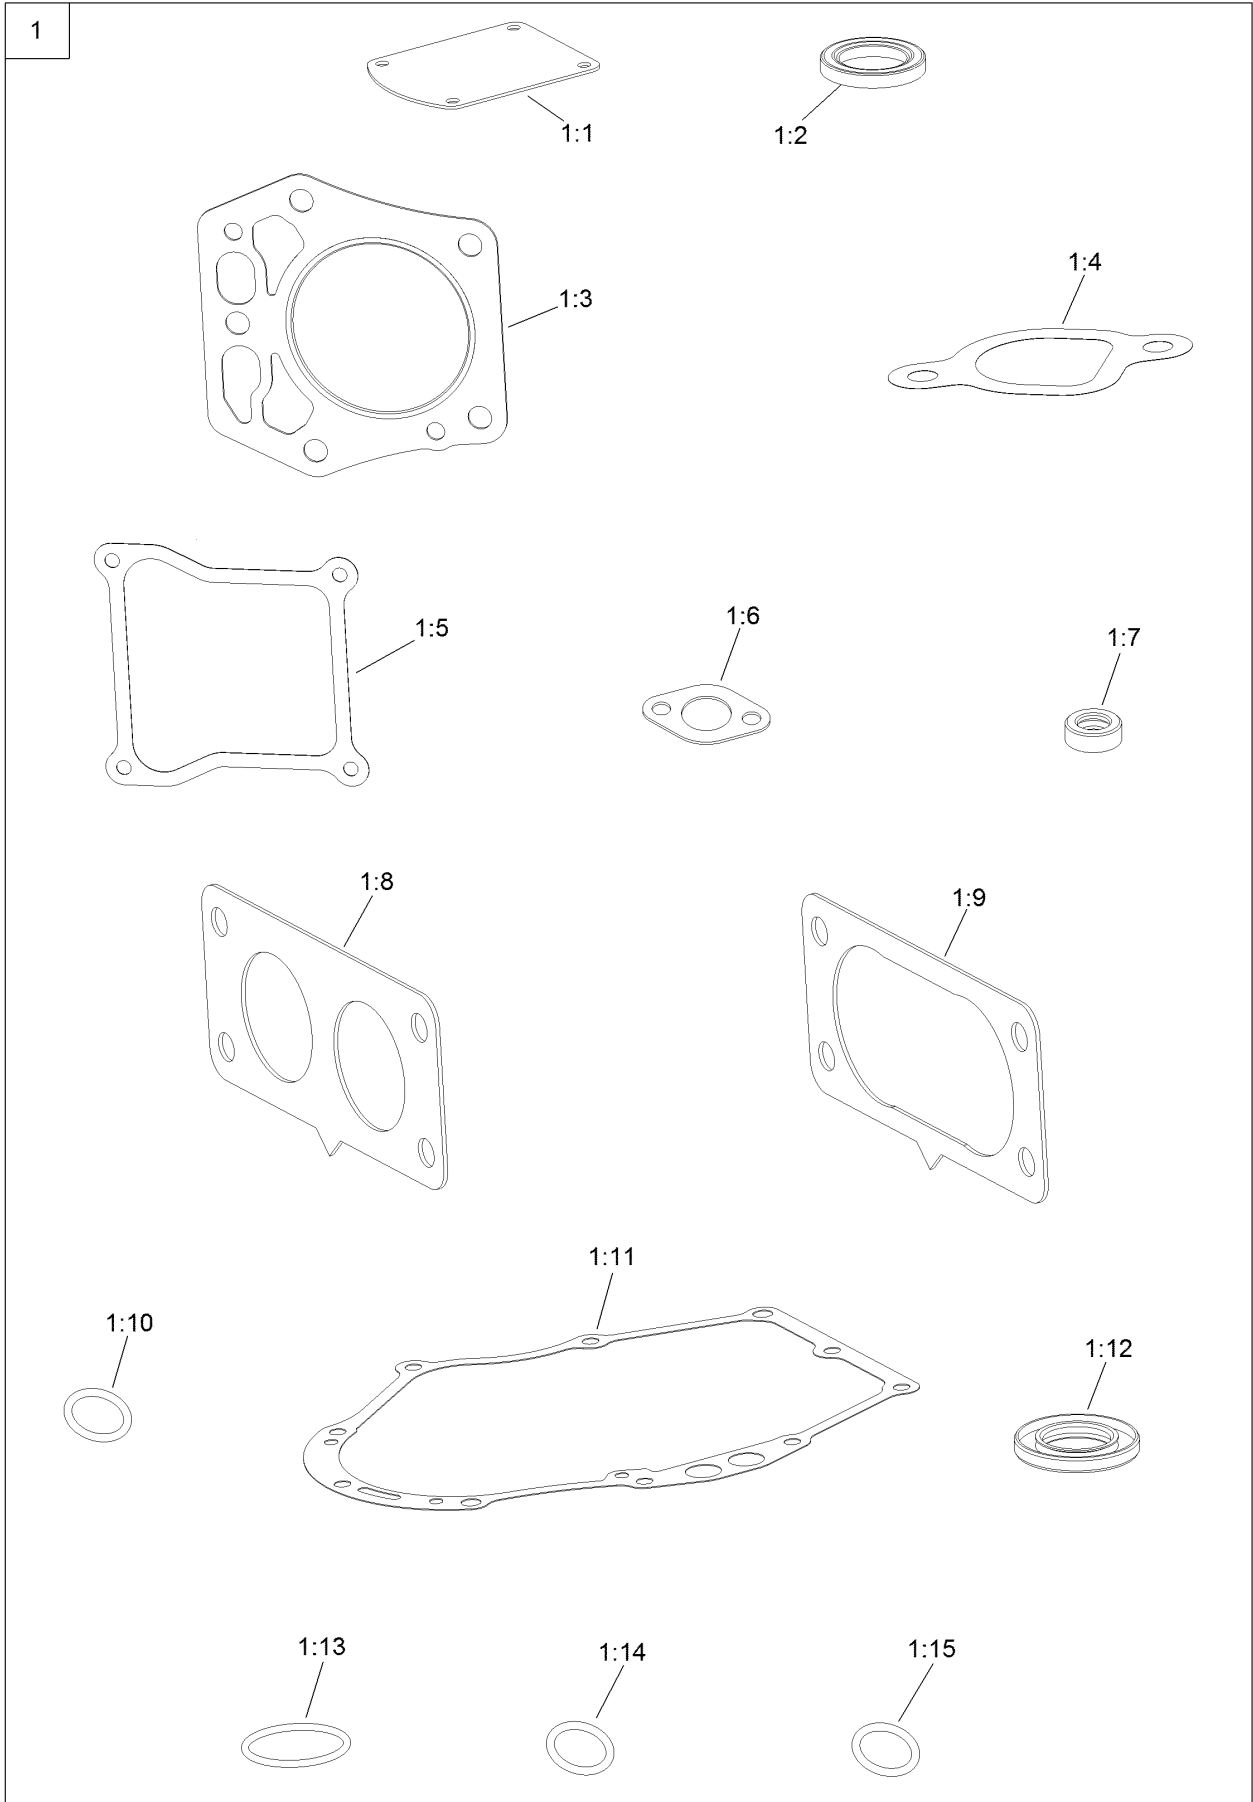

Blower Housing Assembly (continued)

<i>Ref.</i>	<i>Part Number</i>	<i>Qty.</i>	<i>Description</i>	<i>Ref.</i>	<i>Part Number</i>	<i>Qty.</i>	<i>Description</i>
1	133-1571	4	Screw-PPH, Plastic	8	127-9281	1	Plate-Spring
2	127-9045	1	Cover-Fan	9	127-9049	1	Baffle-Air, Left
3	127-9196	6	Screw-Shoulder, HWH	10	120-4210	2	Screw-Shoulder, HHF
4	133-1572	1	Shroud-Engine	11	127-9048	1	Baffle-Air, Right
5	127-9046	1	Door-Filter, Air	12	127-9287	1	Cleat-Hose
6	127-9280	2	Pin-Hair	13	120-4232	2	Screw-HHF
7	127-9282	2	Pin				

Gasket and Seal Kit