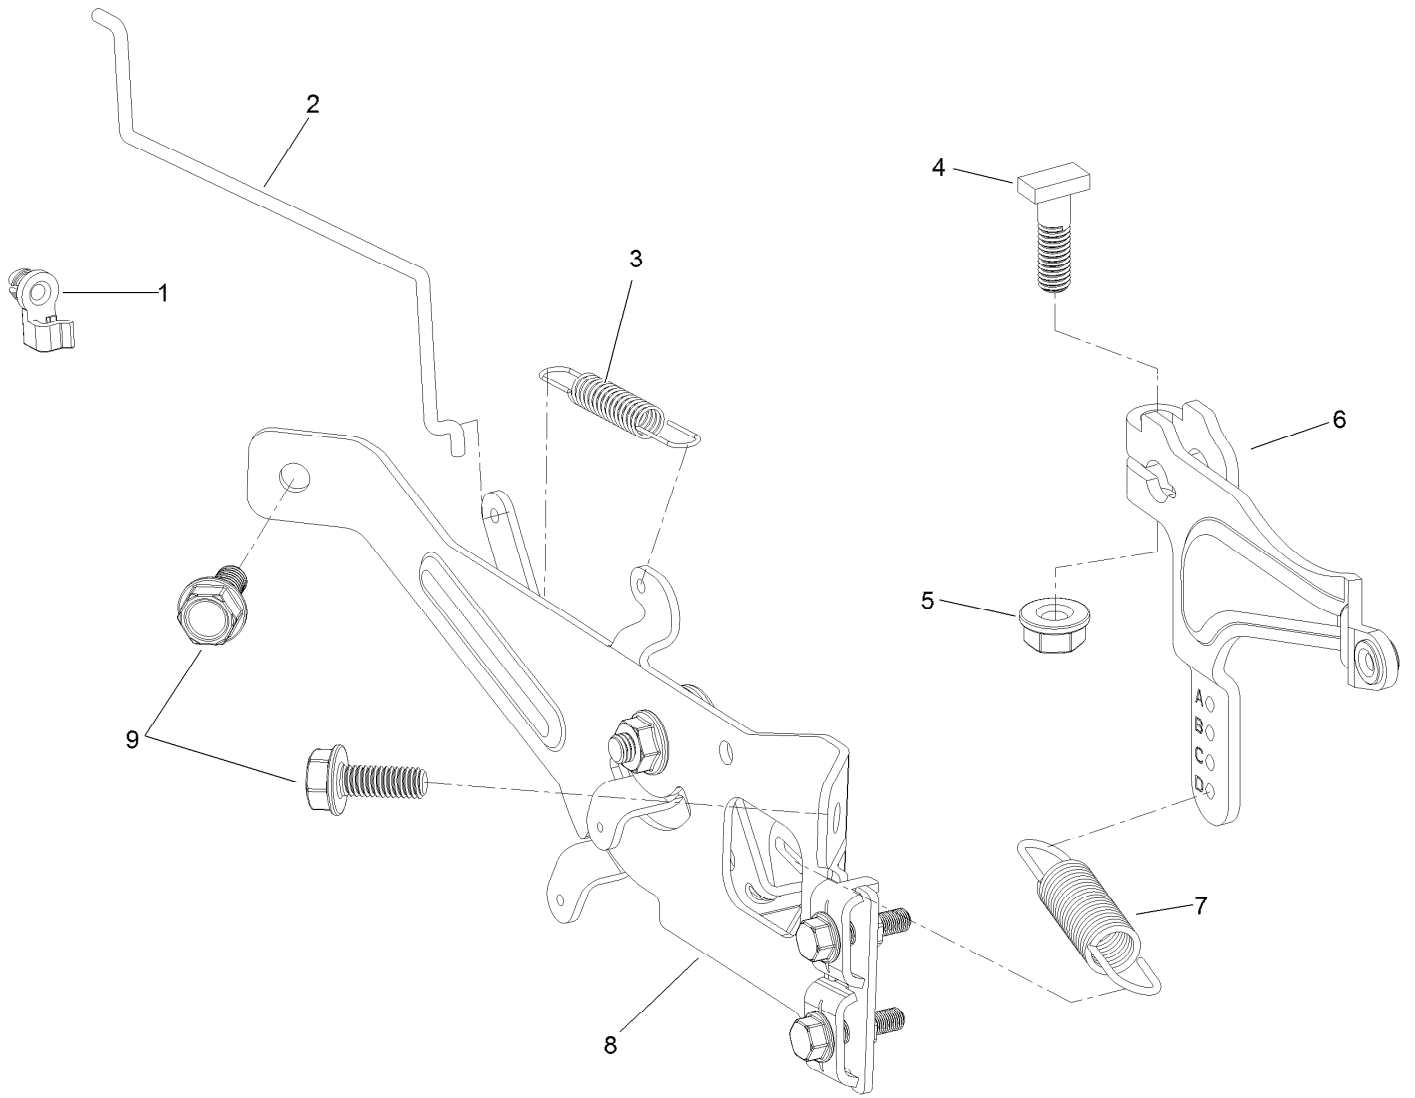

Ignition and Electrical Assembly

Ignition and Electrical Assembly (continued)

<i>Ref.</i>	<i>Part Number</i>	<i>Qty.</i>	<i>Description</i>	<i>Ref.</i>	<i>Part Number</i>	<i>Qty.</i>	<i>Description</i>
1	127-9197	4	Screw-HWH	12	120-4231	2	Screw-HHF
2	127-9198	1	Screen-Rotating	13	121-0007	4	Bolt-Flange
3	127-9199	4	Screw-HWH	14	127-9216	2	Ignition Coil ASM
4	127-9200	1	Fan-Cooling	15	81-3250	2	Spark Plug
5	127-9201	1	Screw-HWH	16	127-9220	4	Tie-Zip
6	127-9202	1	Washer-Spring	17	127-9219	1	Regulator-Voltage W/Harness
7	127-9306	1	Flywheel	18	120-4216	1	Screw-HHF
8	127-9210	4	Screw-HSH	19	120-4232	2	Screw-HHF
9	127-9211	1	Alternator	20	133-1562	1	Pinion-Starter
10	133-9828	1	Motor-Starter	98	133-1566	1	Starter Repair Kit
11	127-9208	1	Bracket-Lift				

Governor Control Assembly

Governor Control Assembly (continued)

<i>Ref.</i>	<i>Part Number</i>	<i>Qty.</i>	<i>Description</i>	<i>Ref.</i>	<i>Part Number</i>	<i>Qty.</i>	<i>Description</i>
1	127-9250	1	Clip-Linkage	6	127-9239	1	Arm-Governor
2	127-9242	1	Linkage-Choke	7	133-9809	1	Spring-Governor
3	127-9241	1	Spring-Governor	8	133-1570	1	Control Plate ASM
4	120-4238	1	Bolt-Arm, Governor	9	120-4232	2	Screw-HHF
5	120-4236	1	Nut-Flange				