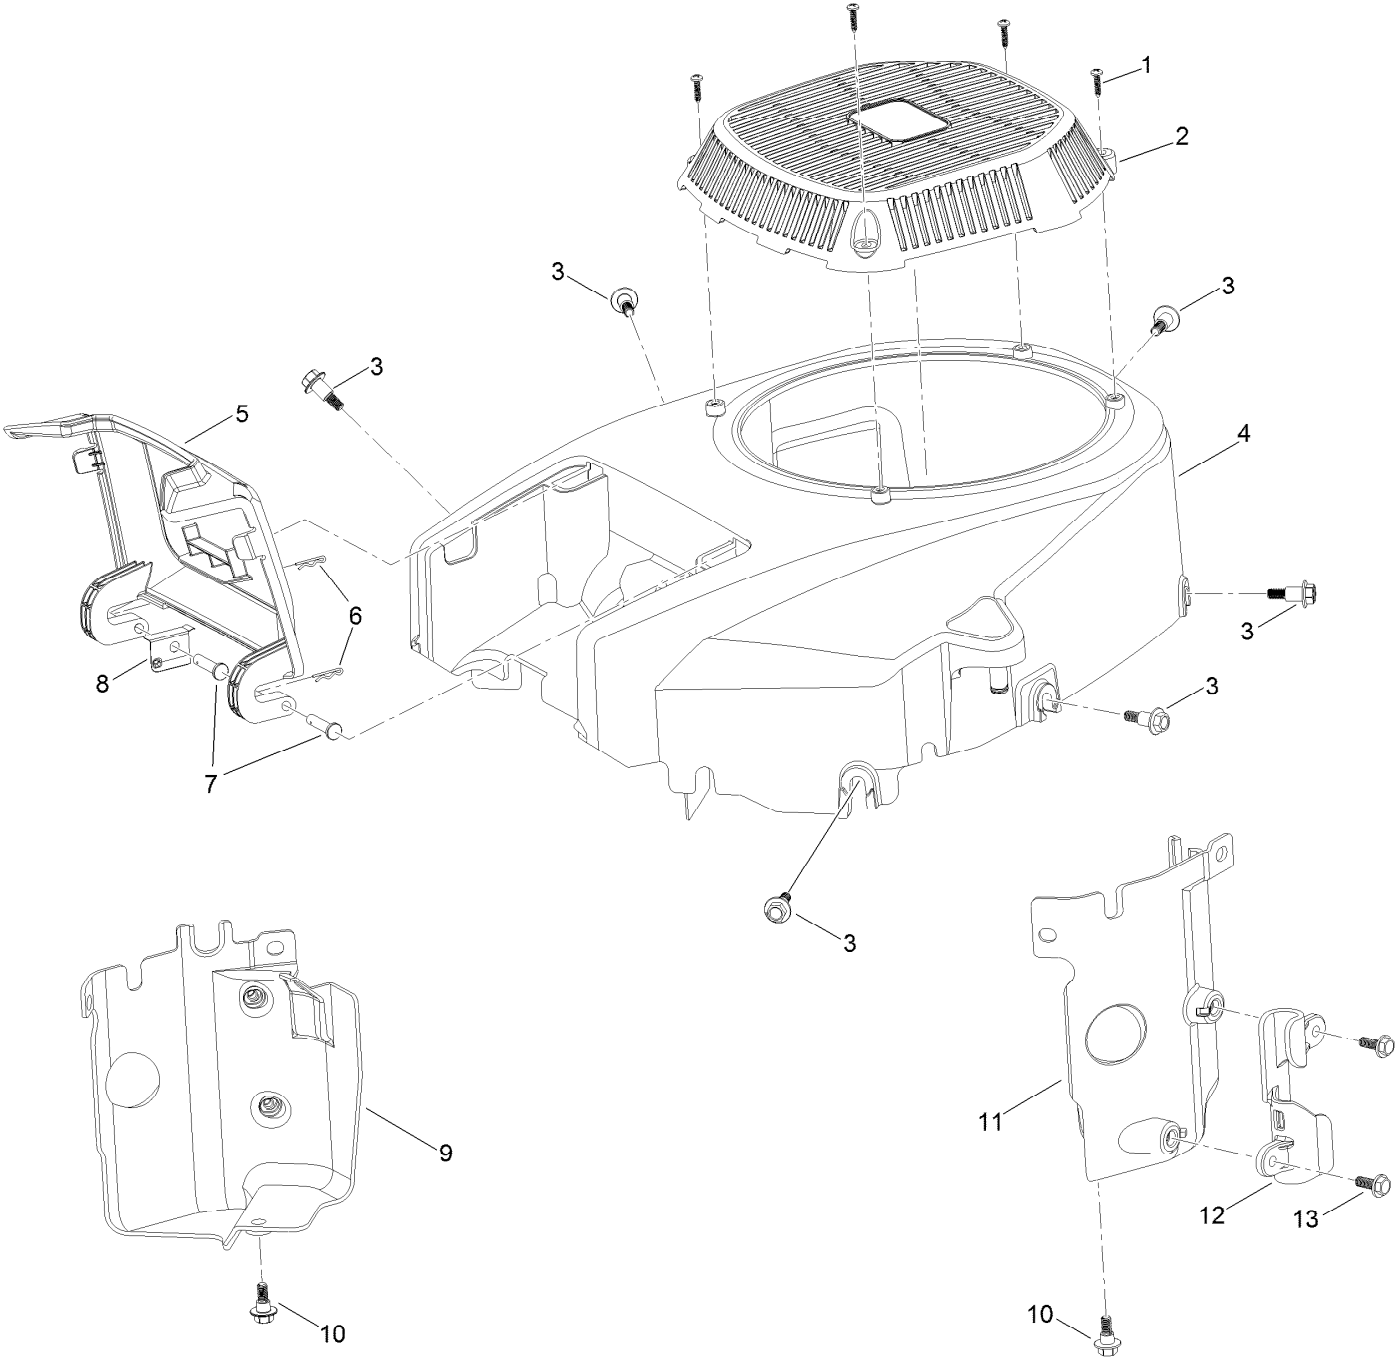

Piston and Cylinder Head Assembly (continued)

<i>Ref.</i>	<i>Part Number</i>	<i>Qty.</i>	<i>Description</i>	<i>Ref.</i>	<i>Part Number</i>	<i>Qty.</i>	<i>Description</i>
1	127-9256	2	Connecting Rod ASM	17	81-3250	2	Spark Plug
2	127-9258	4	Clip-Pin, Piston	18	127-9231	6	Screw-HWH
3	127-9257	2	Pin-Piston	19	127-9232	4	Screw-HWH
4	127-9259	2	Piston	20	120-4303	4	Seat-Spring, Valve
5	127-9260	2	Piston Ring Set	21	120-4304	4	Seal-Stem, Valve
6	127-9224	4	Lifter-Valve	22	120-4305	4	Spring-Valve
7	127-9225	4	Rod-Push	23	120-4306	4	Retainer-Spring, Valve
8	127-9226	2	Gasket-Head, Cylinder	24	120-4307	8	Keeper-Valve
9	127-9227	4	Pin-Dowel	25	127-9233	2	Plate-Guide, Push Rod
10	127-9228	2	Valve Set	26	127-9294	4	Rocker Arm ASM
11	133-9802	1	Head-Cylinder, Right	27	127-9295	2	Gasket-Valve Cover
12	133-9804	1	Head-Cylinder, Left	28	127-9050	2	Cover-Valve
13	121-0464	4	Stud-Exhaust	29	120-4225	8	Screw-HHF
14	120-4317	2	Gasket-Exhaust	30	120-4214	1	Screw-Shoulder, HH
15	127-9279	4	Washer-Lock, Split	31	133-9819	1	Right Head ASM
16	121-0199	4	Nut-HH	32	133-9820	1	Left Head ASM

Blower Housing Assembly