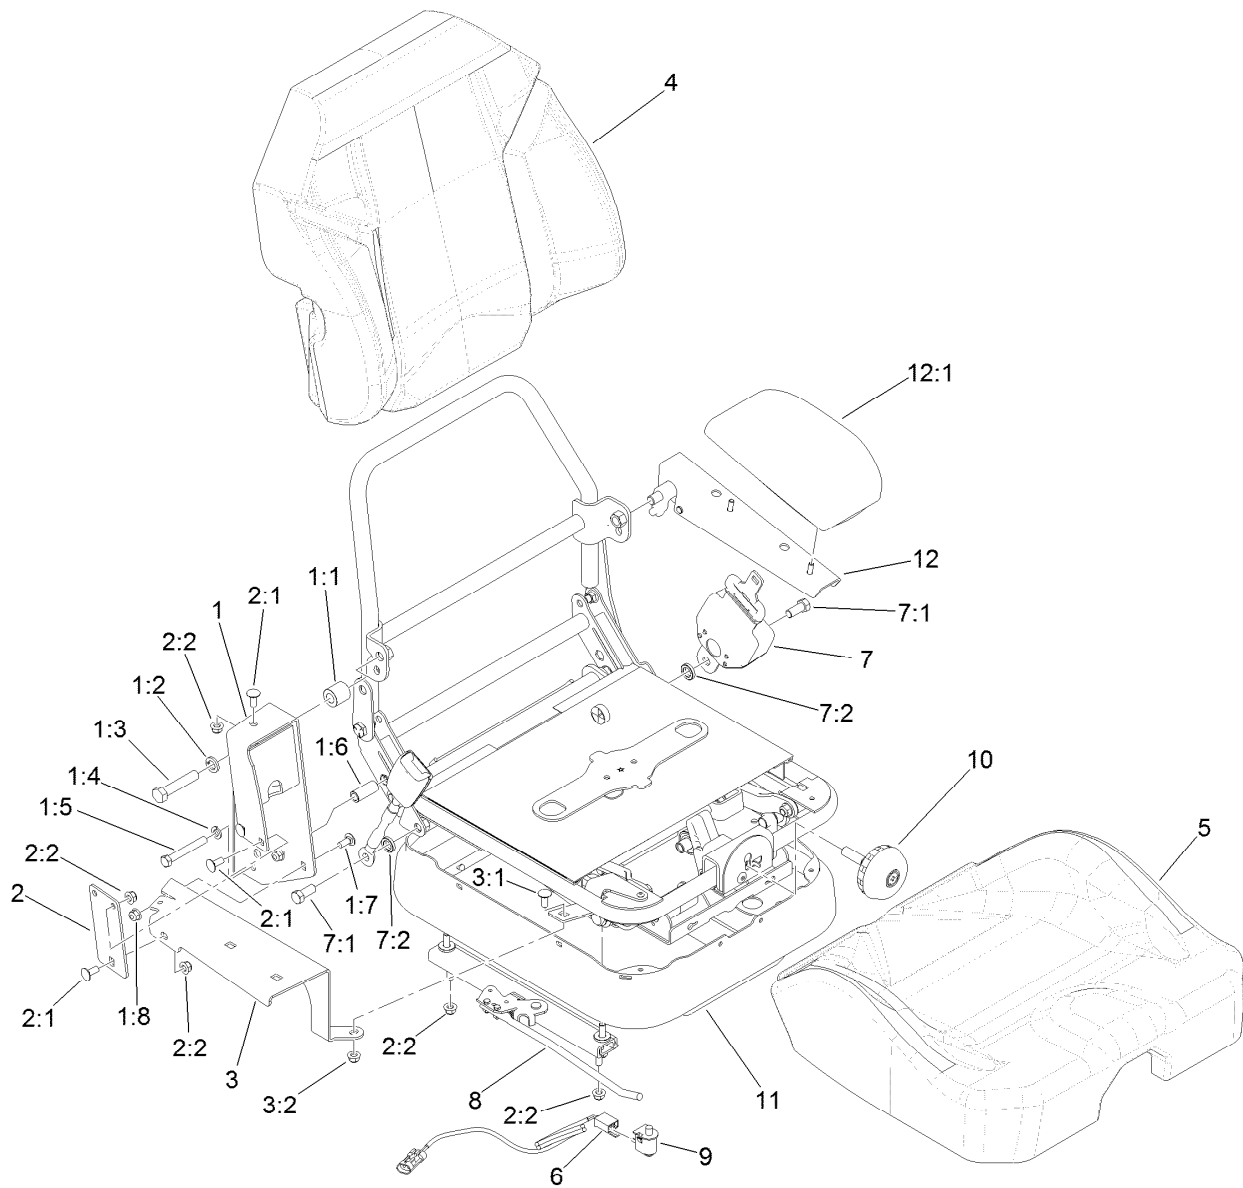

Count on it.

Parts Catalog

**Mechanical Suspension Seat Kit
Groundsmaster® 3200 or 3300 Series Traction
Unit**

Model No. 31981

Mechanical Suspension Assembly

<i>Ref.</i>	<i>Part Number</i>	<i>Qty.</i>	<i>Description</i>
1	140-7112	1	Kit-Console Mount, Upper
1:1	140-7113	1	Spacer
1:2	3253-7	1	Washer-Lock
1:3	325-10	1	Screw-HH
1:4	3253-21	1	Washer-Lock
1:5	323-13	1	Screw-HH
1:6	140-7114	1	Spacer
1:7	3230-23	2	Screw-CARR
1:8	104-8300	2	Nut-HF, NI
2	140-7103	1	Kit-Bracket
2:1	3230-23	3	Screw-CARR
2:2	104-8300	3	Nut-HF, NI
3	140-7115	1	Kit-Console Mount, Lower
3:1	3230-23	1	Screw-CARR

<i>Ref.</i>	<i>Part Number</i>	<i>Qty.</i>	<i>Description</i>
3:2	104-8300	1	Nut-HF, NI
4	125-3112	1	Cover-Back
5	125-3111	1	Cover-Cushion
6	106-7090	1	Harness-Wire, Seat Switch
7	140-7116	1	Kit-Seat Belt
7:1	3212-4	2	Screw-HH
7:2	140-7108	2	Spacer
8	140-7117	1	Kit-Track
9	82-2190	1	Switch-Bail
10	140-7118	1	Knob-Weight Adjust ASM
11	126-8559	1	Bellows-Seat
12	140-7110	1	Armrest-Deluxe, With Pad
12:1	140-7111	1	Pad-Armrest