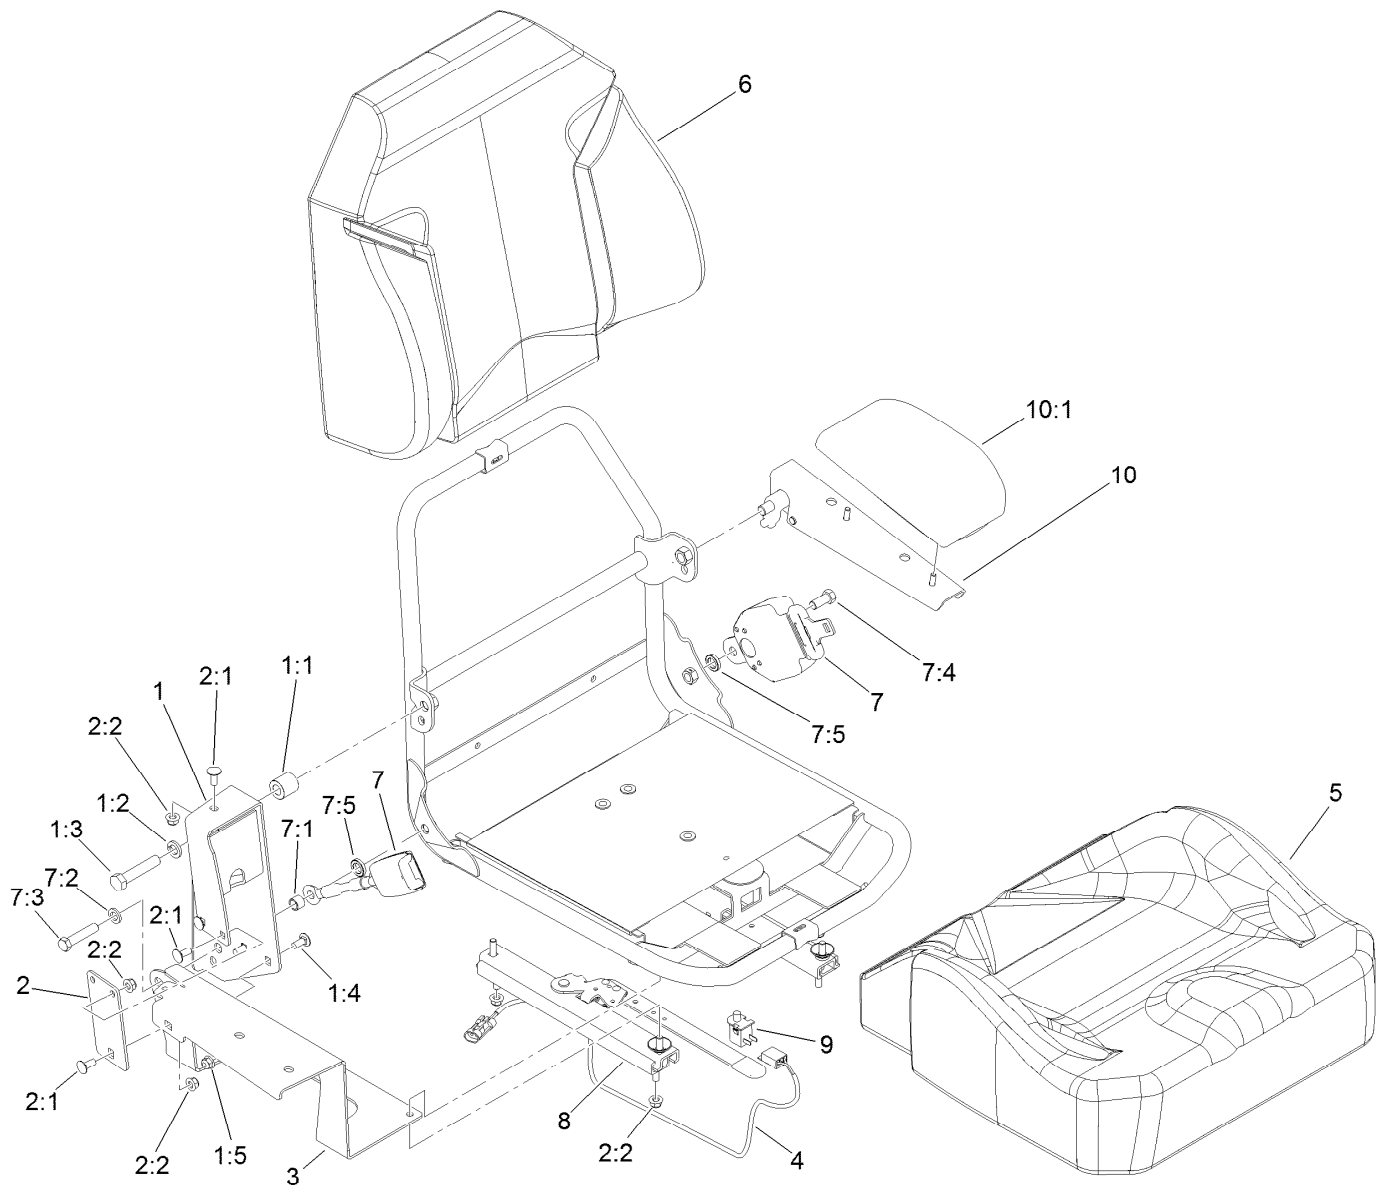

Count on it.

Parts Catalog

Standard Seat Kit

Groundsmaster® 3200 or 3300 Series Traction Unit

Model No. 31980

Standard Seat Assembly

<i>Ref.</i>	<i>Part Number</i>	<i>Qty.</i>	<i>Description</i>	<i>Ref.</i>	<i>Part Number</i>	<i>Qty.</i>	<i>Description</i>
1	140-7101	1	Kit-Console Mount, Upper	6	109-9808	1	Cover-Back
1:1	140-7102	1	Spacer	7	140-7106	1	Kit-Seat Belt
1:2	3253-7	1	Washer-Lock	7:1	140-7107	1	Spacer
1:3	325-10	1	Screw-HH	7:2	3253-6	1	Washer-Lock
1:4	3230-23	2	Screw-CARR	7:3	3212-8	1	Screw-HH
1:5	104-8300	2	Nut-HF, NI	7:4	3212-4	1	Screw-HH
2	140-7103	1	Kit-Bracket	7:5	140-7108	2	Spacer
2:1	3230-23	3	Screw-CARR	8	140-7109	1	Kit-Track
2:2	104-8300	3	Nut-HF, NI	9	82-2190	1	Switch-Bail
3	140-7104	1	Mount-Console, Lower	10	140-7110	1	Armrest-Deluxe, With Pad
4	106-7090	1	Harness-Wire, Seat Switch	10:1	140-7111	1	Pad-Armrest
5	109-9806	1	Cover-Cushion				