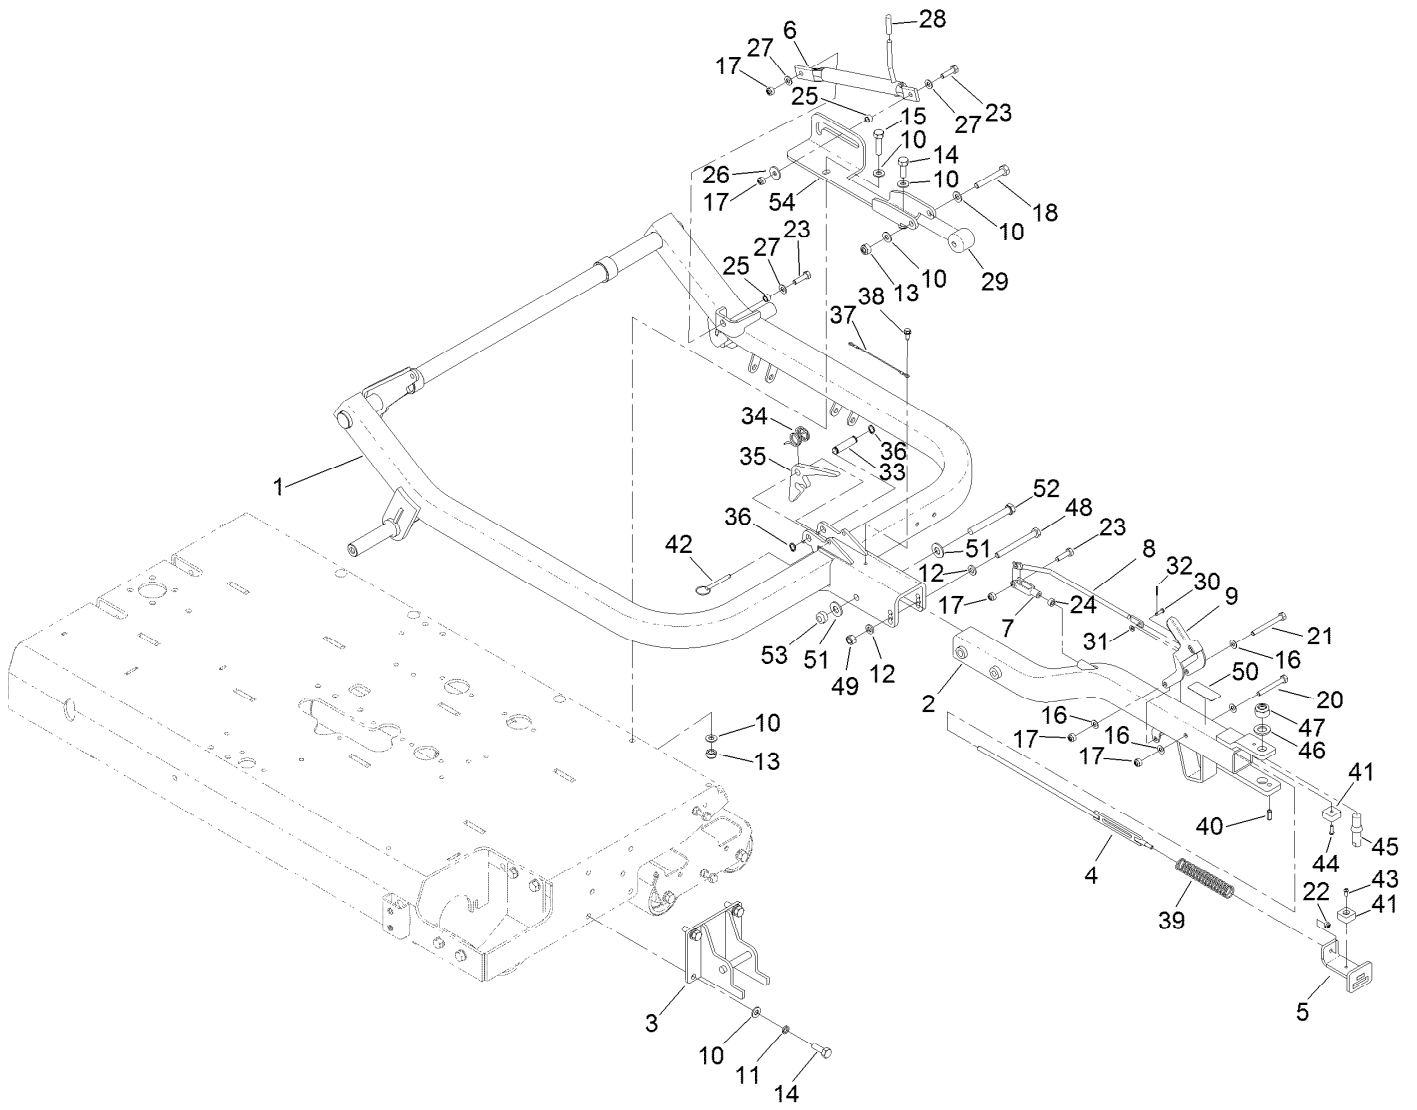

Lifting Mechanism Assembly

Lifting Mechanism Assembly (continued)

<i>Ref.</i>	<i>Part Number</i>	<i>Qty.</i>	<i>Description</i>	<i>Ref.</i>	<i>Part Number</i>	<i>Qty.</i>	<i>Description</i>
1	131-6437-01	1	Hitch Pivot ASM	29	127-1342	1	Roller
2	132-4770-01	1	Hitch	30	283-29	1	Pin-Clevis
3	132-7075-01	1	Bracket-Lock	31	3256-51	1	Washer-Flat
4	125-5743	1	Lever-Slide	32	3272-1	1	Pin-Cotter
5	132-4775-01	1	Bracket-Slide	33	125-5731	1	Pin-Lock, Lever
6	132-4826-01	1	Lever-Lock, Hitch	34	125-5723	1	Spring-Torsion
7	1-303105	1	Yoke-Adjustable	35	125-5711-01	1	Latch-Hitch
8	127-1317	1	Wire-Form	36	32151-61	2	Ring-Retaining
9	132-9262	1	Lever	37	28-8070	1	Lanyard
10	ZWQ1J000U	10	Washer-Plain	38	32144-10	1	Screw-HWH
11	09480	4	Washer-Lock	39	125-5737	1	Spring-Compression
12	107-1413	2	Washer-Hardened	40	32121-123	1	Pin-Roll
13	ZNN1J000U	3	Nut-Hex, NI	41	94-1392	2	Pad-Rubber
14	09392	5	Screw-HH	42	108-0094	1	Pin-Cotterless
15	09611	1	Bolt-HH	43	127-5866	1	Screw-HSBH
16	09475	4	Washer	44	119-7568	1	Screw-HSBH
17	09441	5	Nut-Hex, NI	45	127-5861	1	Pin-Tow
18	09399	1	Bolt	46	09491	1	Washer-Plain
20	ZBH1H065U	1	Bolt	47	09456	1	Nut
21	ZBH1H075U	1	Bolt	48	127-5864	1	Screw-HH
22	09438	1	Nut-Nyloc	49	131-1558	1	Nut-Lock
23	09369	3	Screw-HH	50	127-5885	1	Decal-Disconnect, Hitch
24	09207	1	Nut	51	87-7270	2	Washer-Thrust
25	120-9697	2	Spacer	52	131-1557	1	Screw-HH
26	1-603716	1	Washer-Friction	53	94-4307	1	Nut-Hex, Lock
27	3256-23	3	Washer-Plain	54	133-1756-01	1	Bracket-Slide
28	125-5722	1	Cap-Flex