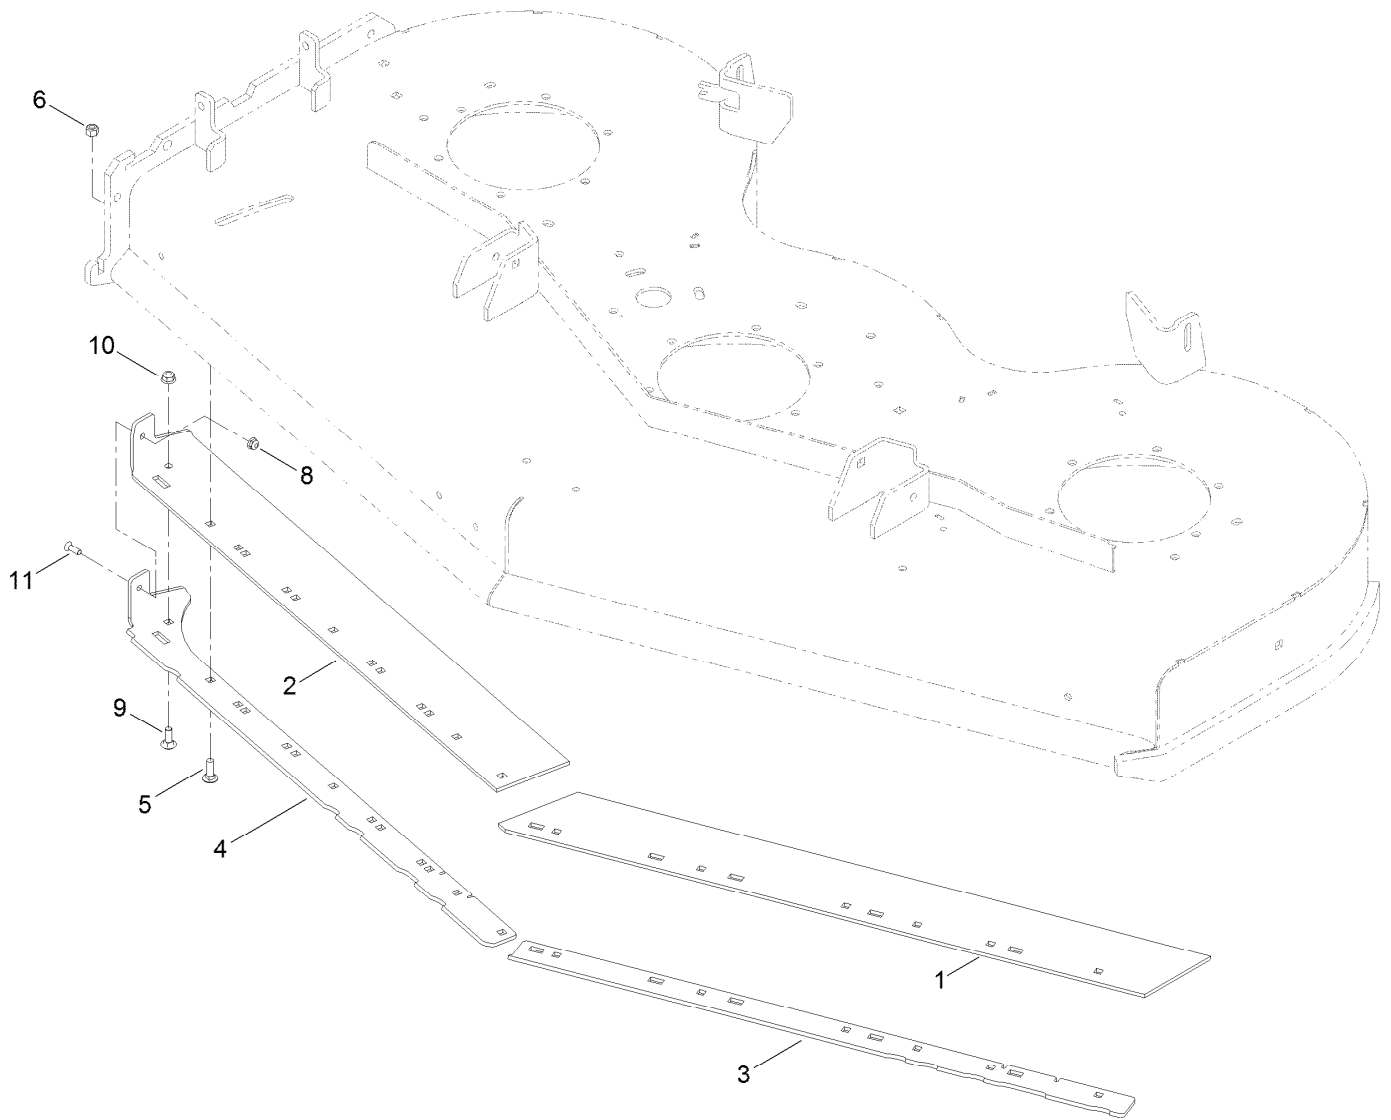

**Count on it.**

**Parts Catalog**

**Bagger Enhancement Kit  
Grandstand® Mower**

Model No. 139-1529

## Bagger Enhancement Kit Assembly No. 139-1529

<i>Ref.</i>	<i>Part Number</i>	<i>Qty.</i>	<i>Description</i>
1	139-2858	1	Rubber-LH
2	139-1504	1	Rubber-RH
3	139-2860-03	1	Skid-LH
4	140-1893-03	1	Skid-RH
5	3230-2	12	Bolt-CARR
6	3296-29	12	Nut-Lock, NI
8	104-7201	1	Nut-HF
9	3230-16	1	Screw-CARR
10	104-8300	1	Nut-HF, NI
11	3289-4	1	Screw-FH