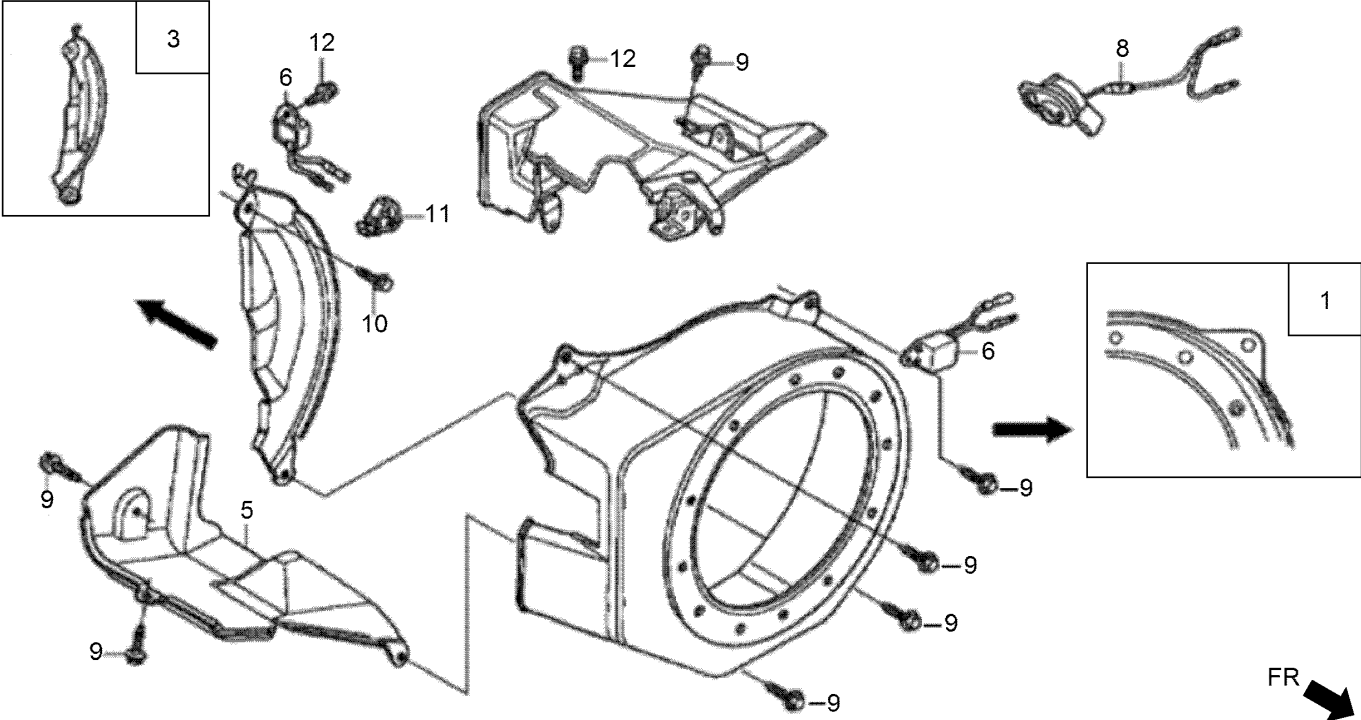

Fan Cover Assembly

Fan Cover Assembly (continued)

<i>Ref.</i>	<i>Part Number</i>	<i>Qty.</i>	<i>Description</i>	<i>Ref.</i>	<i>Part Number</i>	<i>Qty.</i>	<i>Description</i>
1	132-0464	1	Fan Cover ASM (R280)	8	140-0252	1	Switch ASM., Engine Stop (Minda)
3	132-0469	1	Side Plate ASM	9	132-4880	6	Bolt-Flange-6X12
5	132-0473	1	Shroud ASM	10	132-0605	1	Bolt-Flange-6X20
6	132-0529	1	Alert Unit-Oil	11	132-0641	1	Clip-Harness
8	140-0251	1	Switch ASM., Engine Stop (Toyo Denso)	12	131-8220	1	Bolt-Flange-6X8