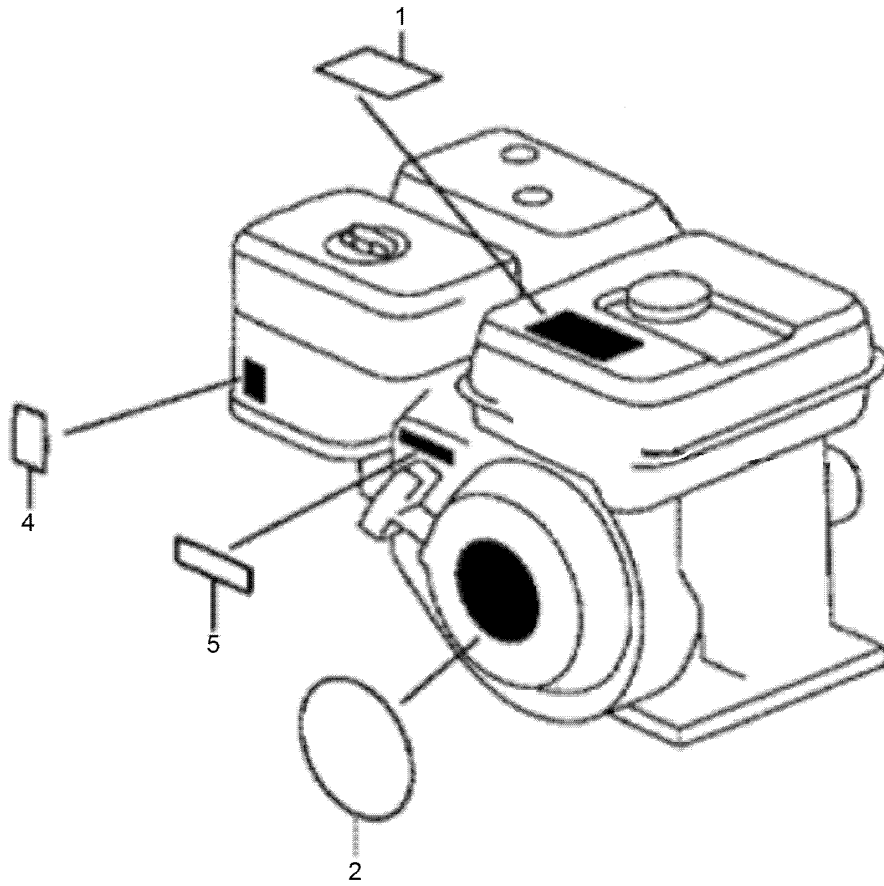

Label Assembly

Label Assembly (continued)

<i>Ref.</i>	<i>Part Number</i>	<i>Qty.</i>	<i>Description</i>	<i>Ref.</i>	<i>Part Number</i>	<i>Qty.</i>	<i>Description</i>
1	132-0559	1	Mark-Operator Caution	4	132-0566	1	Mark-Choke
2	132-0561	1	Emblem	5	132-0567	1	Mark-Throttle Indication