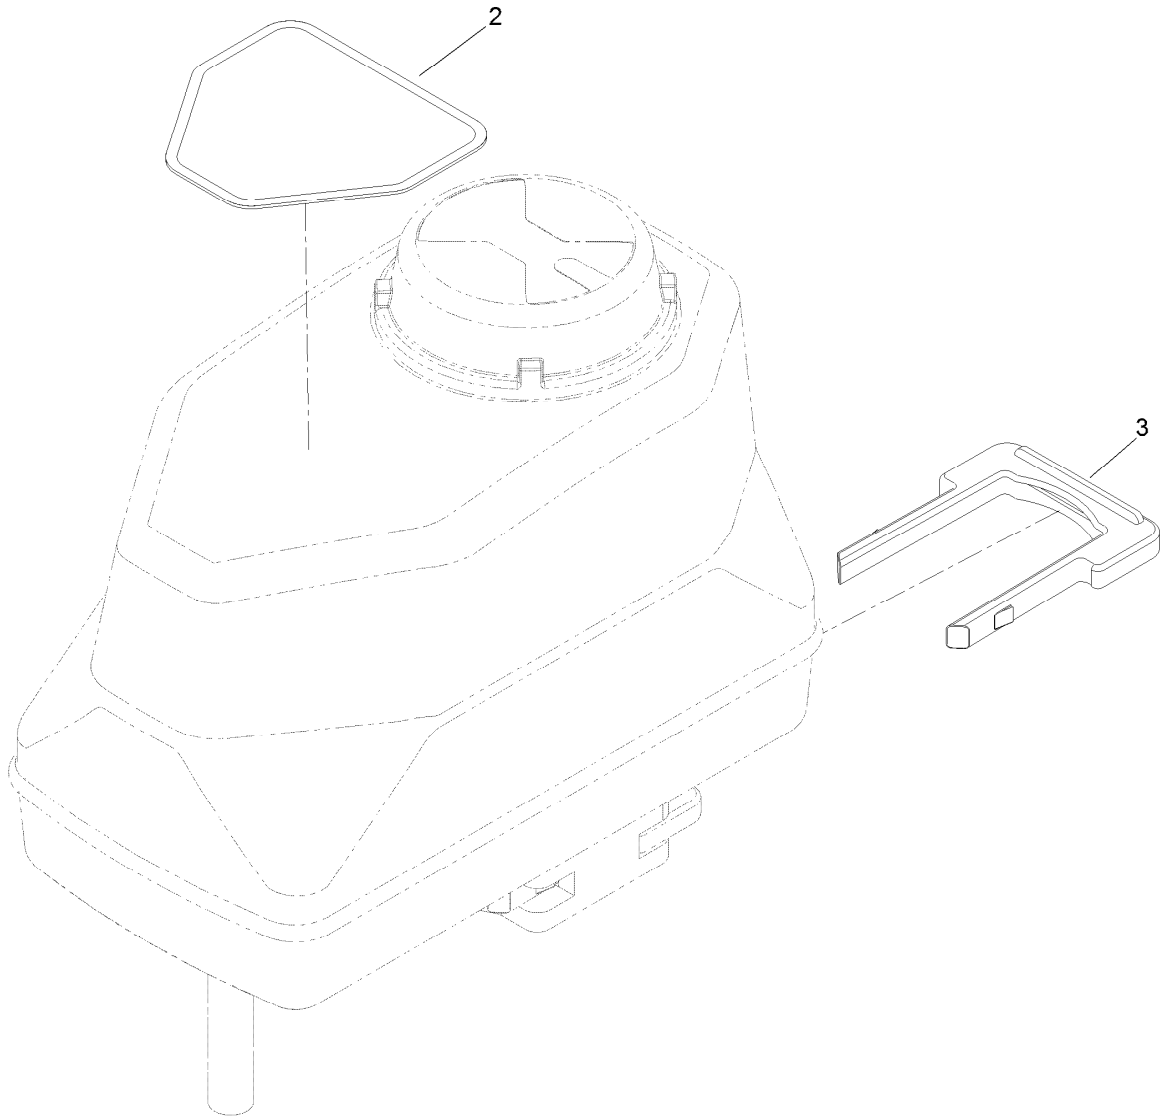

Actuator Regulating Valve Kit No. 131-3724

<i>Ref.</i>	<i>Part Number</i>	<i>Qty.</i>	<i>Description</i>
2	127-6984	1	Decal-Valve, Regulating
3	130-7301	1	Hairpin-Actuator