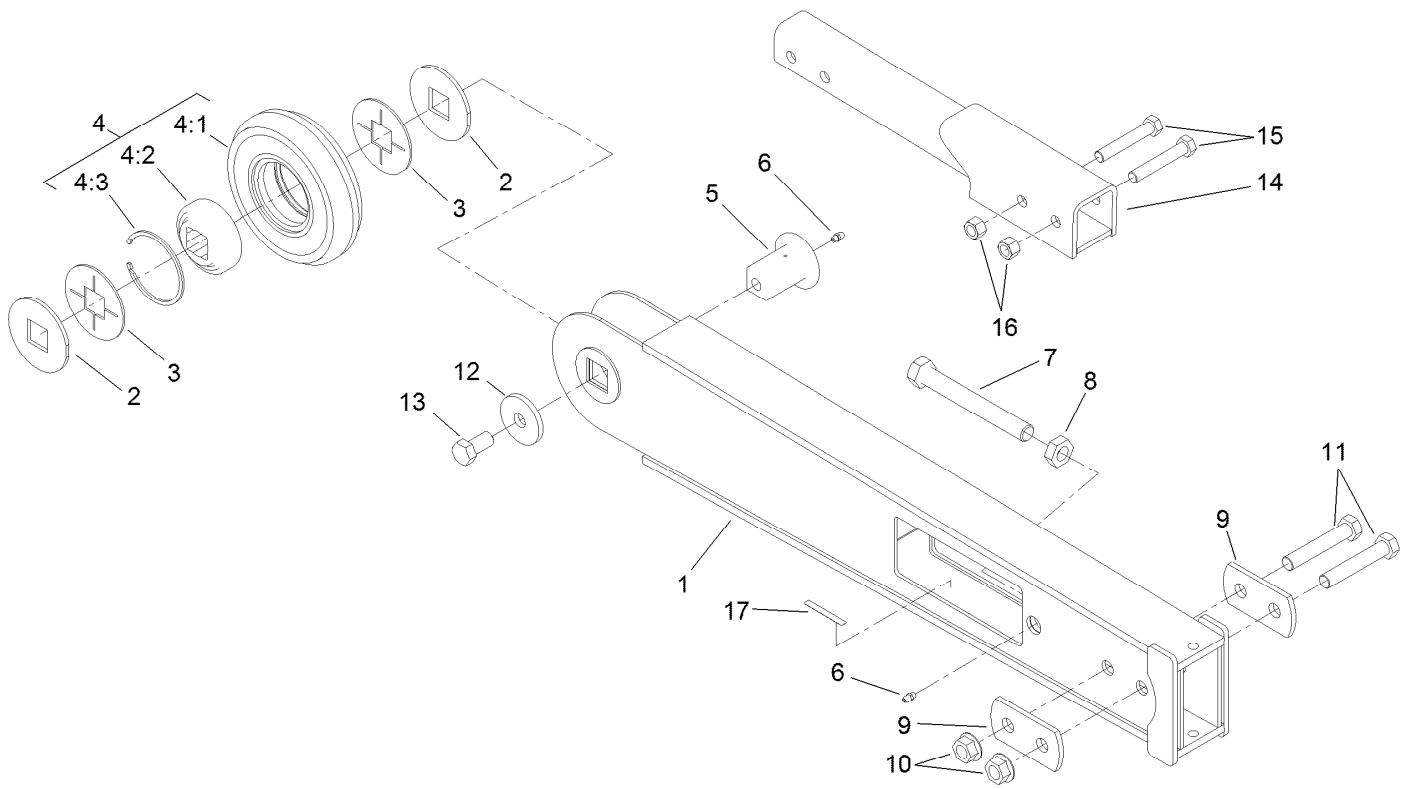

Count on it.

Parts Catalog

3ft Trencher Boom

TRX Trencher

Model No. 22976

3ft Trencher Boom Assembly

<i>Ref.</i>	<i>Part Number</i>	<i>Qty.</i>	<i>Description</i>	<i>Ref.</i>	<i>Part Number</i>	<i>Qty.</i>	<i>Description</i>
1	115-0781-03	1	Boom ASM	8	104-1944	1	Nut-Jam
2	104-1942	2	Cap-Roller	9	104-1983-03	2	Plate-Support
3	104-1943	2	Spacer-Roller	10	32128-50	2	Nut-Flange
4	107-9325	1	Trencher Roller ASM	11	327-14	2	Screw-HH
4:1	104-1951	1	Roller-Nose	12	104-5901	1	Washer
4:2	104-1995	1	Bearing	13	327-3	1	Screw-HH
4:3	104-1945	1	Ring-Retaining	14	117-3443-03	1	Extension-Safety Bar
5	108-5549	1	Axle-Roller	15	325-12	2	Screw-HH
6	302-5	2	Fitting-Grease	16	32146-13	2	Nut-Hex
7	104-1941	1	Bolt-Adjustment	17	133-8061	1	Decal-Warning