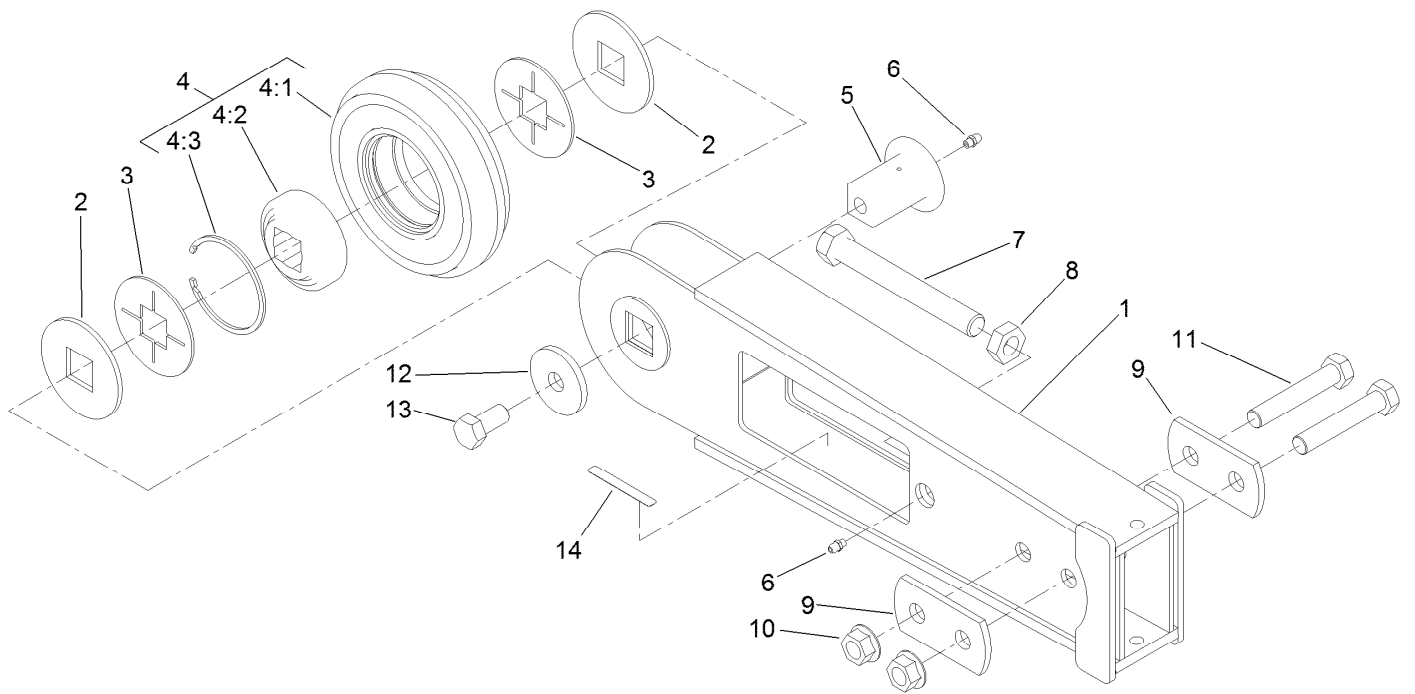

**Count on it.**

**Parts Catalog**

**2ft Trencher Boom**

**TRX Trencher**

Model No. 22975

## 2ft Trencher Boom Assembly

<i>Ref.</i>	<i>Part Number</i>	<i>Qty.</i>	<i>Description</i>
1	115-0784-03	1	Boom ASM
2	104-1942	2	Cap-Roller
3	104-1943	2	Spacer-Roller
4	107-9325	1	Trencher Roller ASM
4:1	104-1951	1	Roller-Nose
4:2	104-1995	1	Bearing
4:3	104-1945	1	Ring-Retaining
5	108-5549	1	Axle-Roller
6	302-5	2	Fitting-Grease

<i>Ref.</i>	<i>Part Number</i>	<i>Qty.</i>	<i>Description</i>
7	104-1941	1	Bolt-Adjustment
8	104-1944	1	Nut-Jam
9	104-1983-03	2	Plate-Support
10	32128-50	2	Nut-Flange
11	327-14	2	Screw-HH
12	104-5901	1	Washer
13	327-3	1	Screw-HH
14	133-8061	1	Decal-Warning