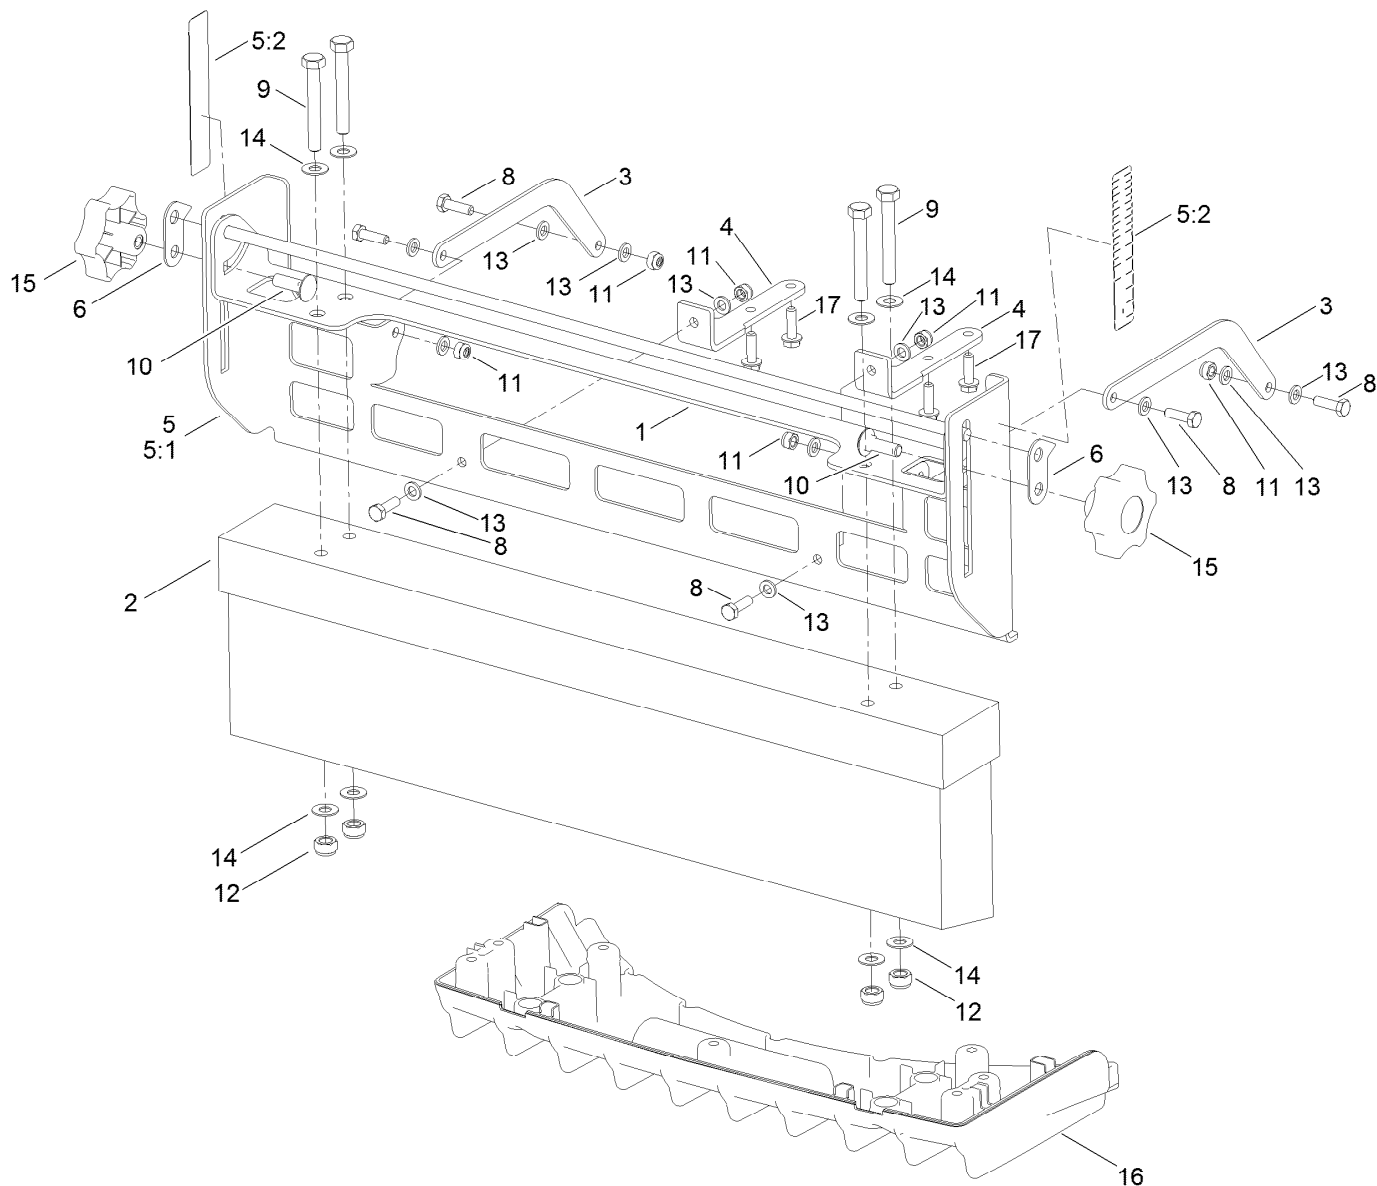

Count on it.

Parts Catalog

Groomer Brush Kit

ProStripe 560 Mower

Model No. 134-3722

Groomer Brush Assembly No. 134-3722

<i>Ref.</i>	<i>Part Number</i>	<i>Qty.</i>	<i>Description</i>	<i>Ref.</i>	<i>Part Number</i>	<i>Qty.</i>	<i>Description</i>
1	134-1987-03	1	Bracket-Brush	9	09371	4	Bolt
2	134-2325	1	Brush	10	09373	2	Bolt-Coach
3	134-2340-03	2	Strut-Brush	11	09438	6	Nut-Nyloc
4	134-2633-03	2	Bracket-Lower, Brush	12	09441	4	Nut-Hex, NI
5	134-1582	1	Bracket-Brush W/ Decals	13	09472	12	Washer-Plain
5:1	134-3882-03	1	Bracket-Adjustment, Brush	14	09475	8	Washer
5:2	134-3990	2	Decal-Height, Brush	15	480088	2	Knob-Handlebar
6	134-3989-01	2	Plate-Height, Brush	16	134-2899	1	Fin-Front
8	09363	6	Screw-HH	17	09575	4	Screw-Taptite