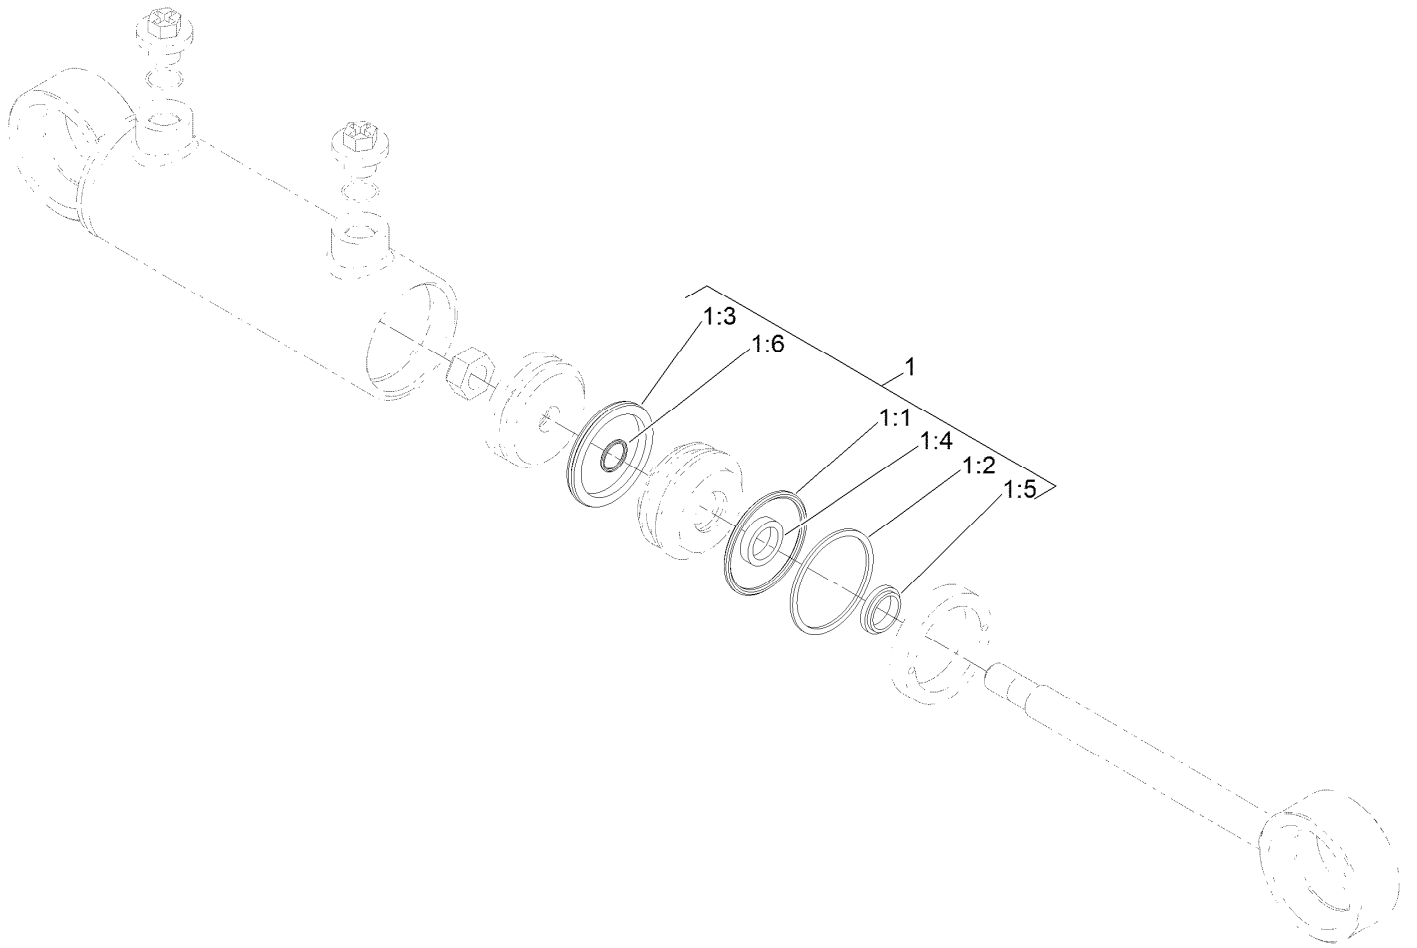

**Count on it.**

**Parts Catalog**

**Cylinder Kit**

**Groundsmaster® 4000-D Series Rotary  
Mower**

Model No. 139-0959

## Steering Cylinder Assembly No. 139-0959

<i>Ref.</i>	<i>Part Number</i>	<i>Qty.</i>	<i>Description</i>
1	121-1535	1	Steering Cylinder ASM
1:1	106-6774	1	Joint-Ball
1:2	100-3795	1	Joint-Ball
1:3	32151-104	2	Ring-Retaining, External
1:4	302-5	1	Fitting-Grease
1:5	302-60	1	Fitting-Grease
1:6	121-1534	1	HYD Steering Cylinder ASM
2	340-87	2	Fitting-Elbow, 45 DEG
2:1	237-22	1	O-Ring
2:2	237-42	1	O-Ring

## Steering Cylinder Assembly No. 121-1534

<i>Ref.</i>	<i>Part Number</i>	<i>Qty.</i>	<i>Description</i>
1	125-4302	1	Seal Kit
1:1		1	O-Ring ●
1:2		1	Backup ●
1:3		1	Bp Seal ●
1:4		1	Bt Seal ●
1:5		1	Dust Seal ●
1:6		1	O-Ring ●