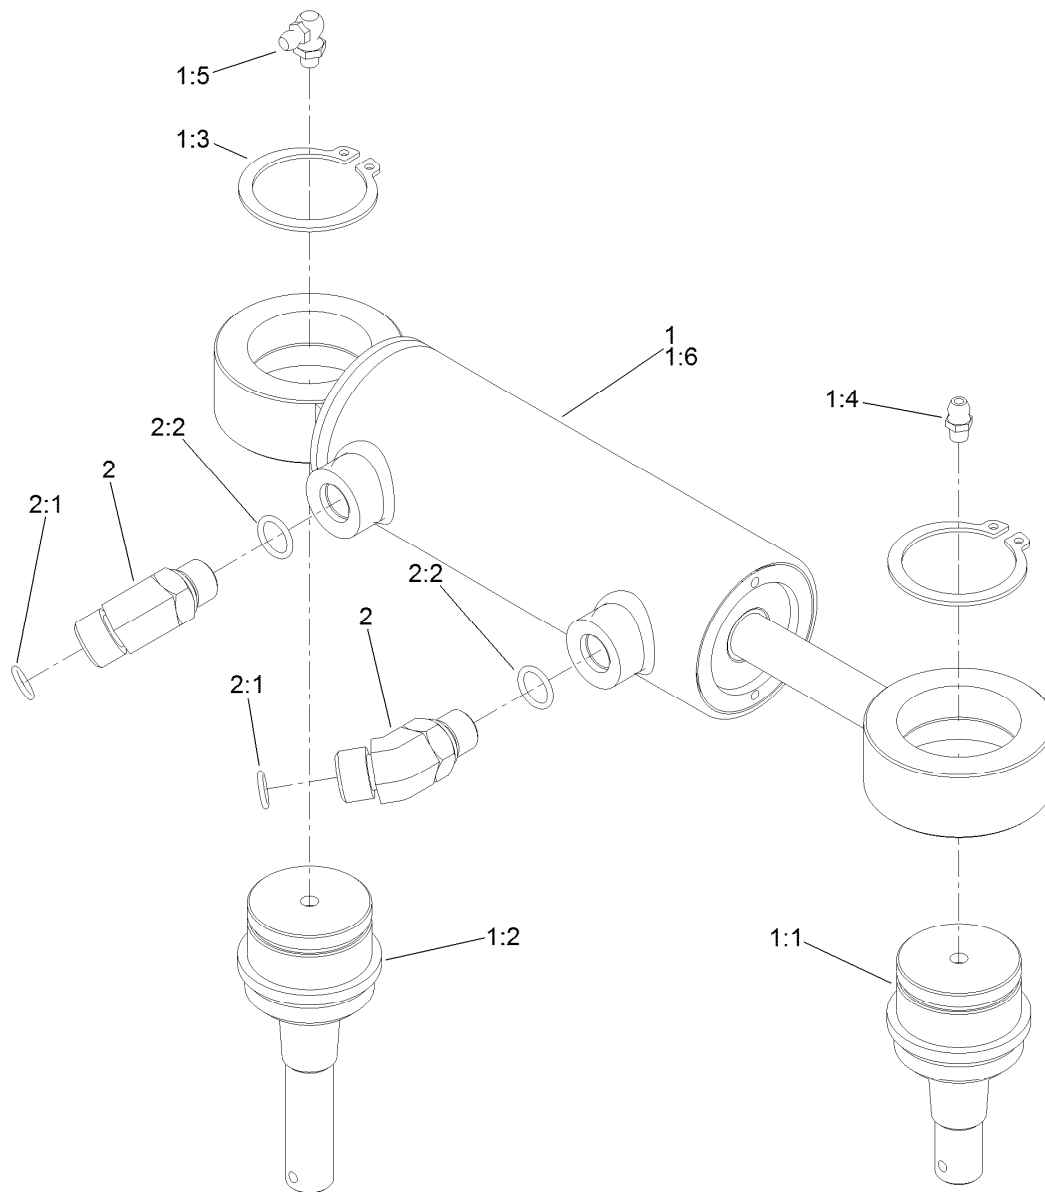

**Count on it.**

**Parts Catalog**

**Cylinder Kit**

**Groundsmaster® 4000-D Series Rotary  
Mower**

Model No. 139-0959

## Steering Cylinder Assembly No. 139-0959

<i>Ref.</i>	<i>Part Number</i>	<i>Qty.</i>	<i>Description</i>
1	121-1535	1	Steering Cylinder ASM
1:1	106-6774	1	Joint-Ball
1:2	100-3795	1	Joint-Ball
1:3	32151-104	2	Ring-Retaining, External
1:4	302-5	1	Fitting-Grease
1:5	302-60	1	Fitting-Grease
1:6	121-1534	1	HYD Steering Cylinder ASM
2	340-87	2	Fitting-Elbow, 45 DEG
2:1	237-22	1	O-Ring
2:2	237-42	1	O-Ring

## Steering Cylinder Assembly No. 121-1534

<i>Ref.</i>	<i>Part Number</i>	<i>Qty.</i>	<i>Description</i>
1	125-4302	1	Seal Kit
1:1		1	O-Ring ●
1:2		1	Backup ●
1:3		1	Bp Seal ●
1:4		1	Bt Seal ●
1:5		1	Dust Seal ●
1:6		1	O-Ring ●