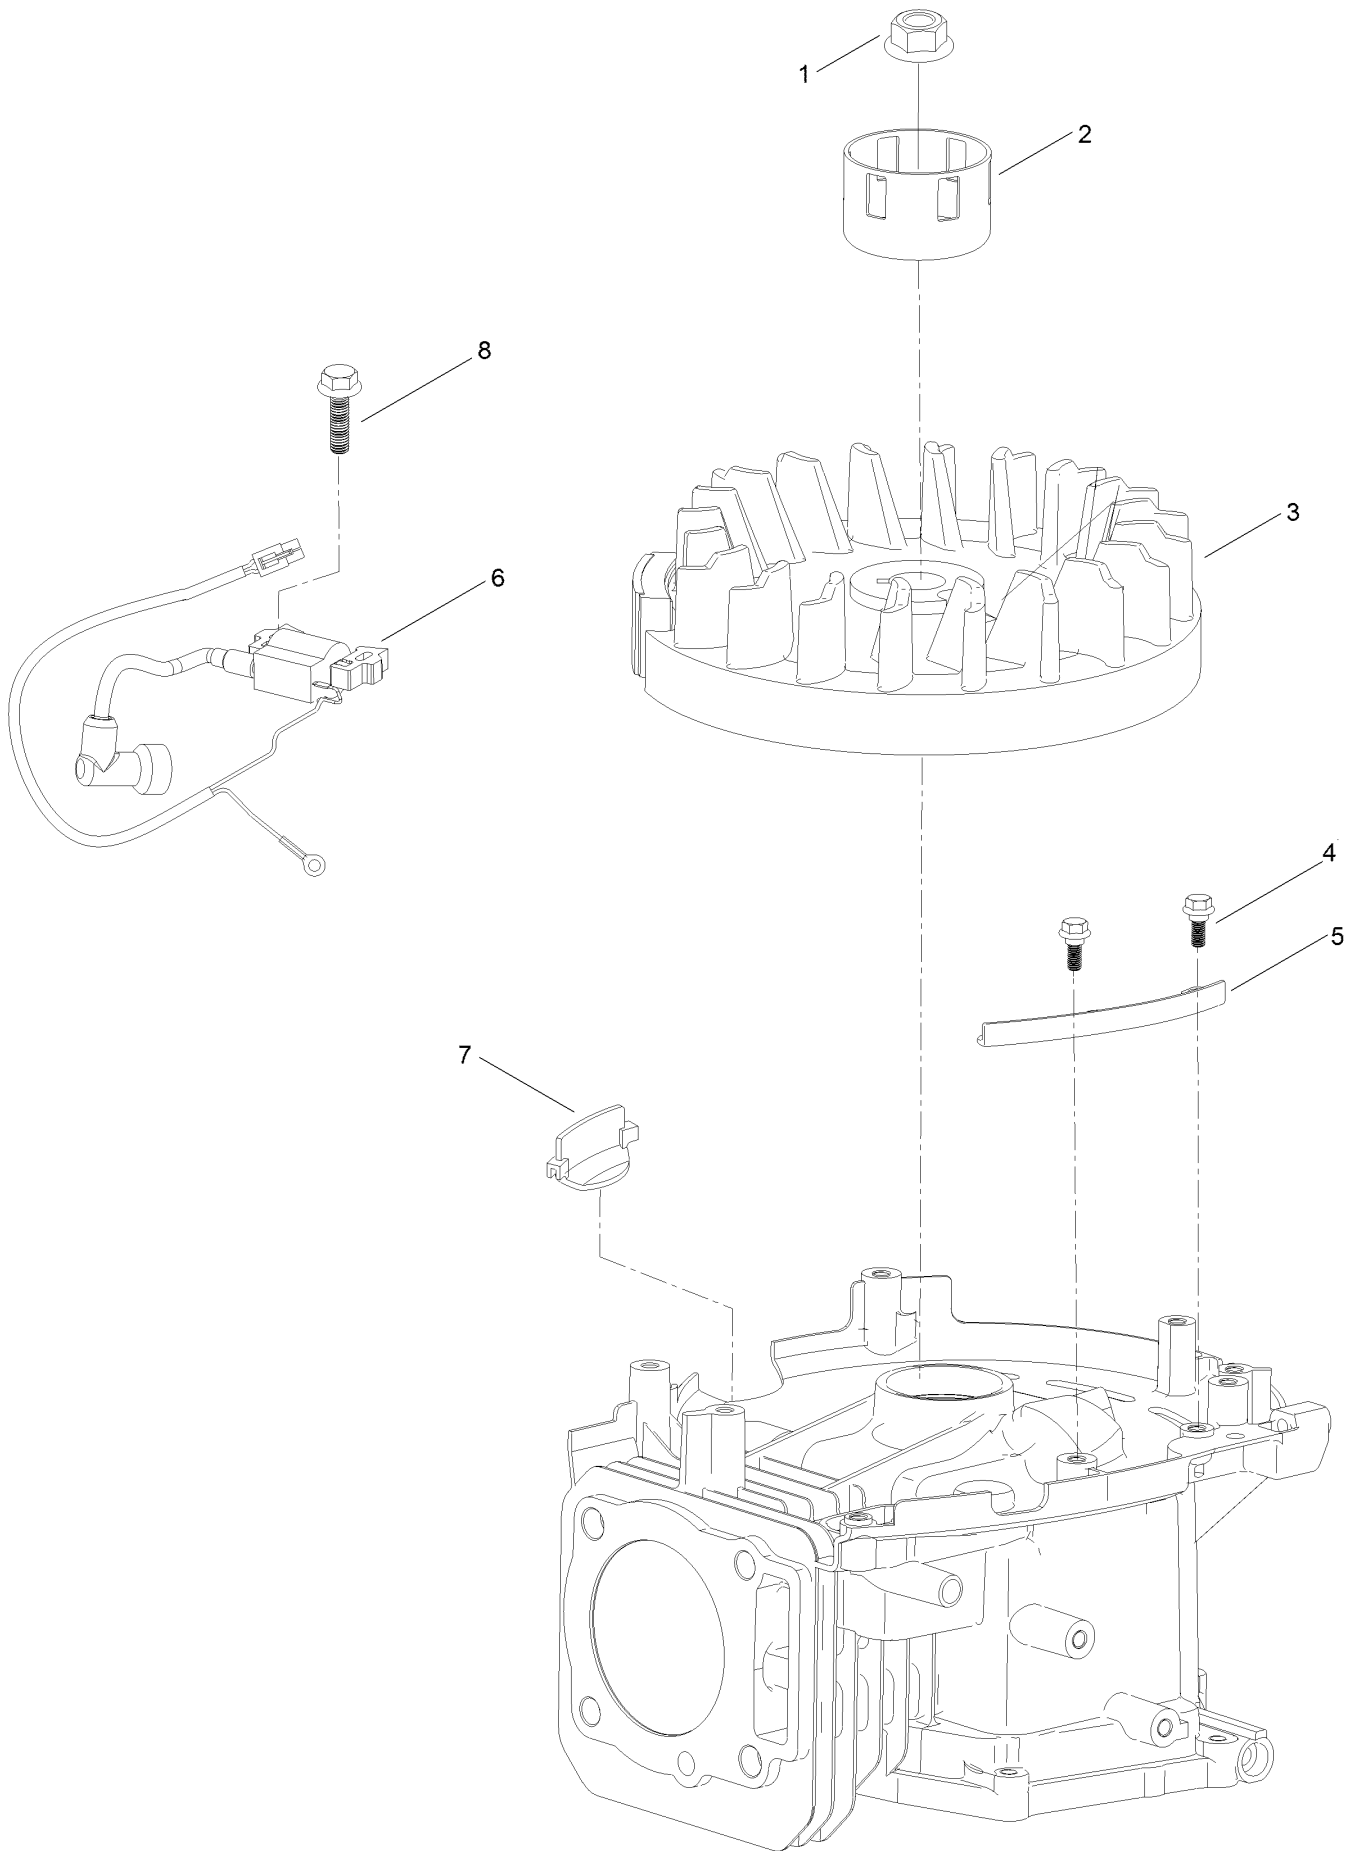

Fuel System and Carburetor Assembly

Fuel System and Carburetor Assembly (continued)

<i>Ref.</i>	<i>Part Number</i>	<i>Qty.</i>	<i>Description</i>	<i>Ref.</i>	<i>Part Number</i>	<i>Qty.</i>	<i>Description</i>
1	136-7875	1	Cap-Fuel, Sealed	10	133-9902	1	Spacer-Carburetor
2	133-9888	1	Tank-Fuel	11	133-9901	1	Insulator-Carburetor
3	121-4167	1	Fuel Line Kit	12	121-4184	2	Gasket-Carburetor
4	133-9874	1	Canister-Carbon, 19 Cc	13	133-9900	1	Carburetor
5	120-4451	1	Lock-Throttle	14	133-9899	1	Gasket-Carburetor
6	133-9909	1	Linkage-Choke, Thermal	15	127-9395	1	Internal Carb Service Kit
7	133-9908	2	Screw-HWHTF	16	121-0016	1	Bolt-Stud
8	133-9907	1	Control-Thermal	17	120-4236	1	Nut-Flange
9	121-4183	1	Gasket-Intake	99	133-9943	1	High Altitude Kit ●

Ignition and Electrical Assembly

Ignition and Electrical Assembly (continued)

<i>Ref.</i>	<i>Part Number</i>	<i>Qty.</i>	<i>Description</i>	<i>Ref.</i>	<i>Part Number</i>	<i>Qty.</i>	<i>Description</i>
1	121-0047	1	Nut-Flange	5	133-9914	1	Guard-Flywheel
2	133-9912	1	Cup-Starter	6	136-7871	1	Coil-Ignition
3	133-9913	1	Flywheel	7	133-9881	1	Guard-Flywheel
4	120-4209	2	Screw-Shoulder, HHF	8	120-4225	1	Screw-HHF