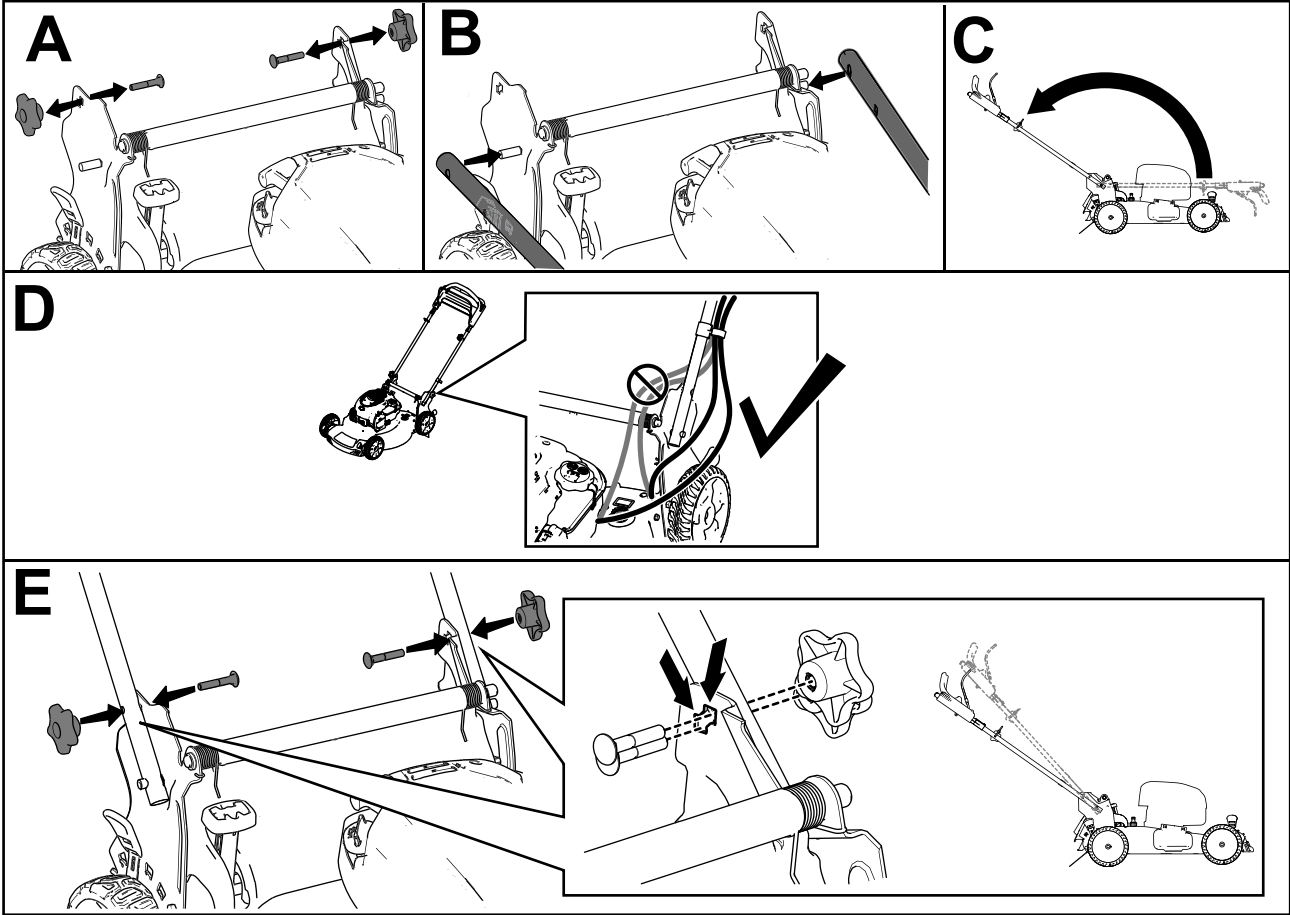

1

g236451

2

g235299

3

g236533