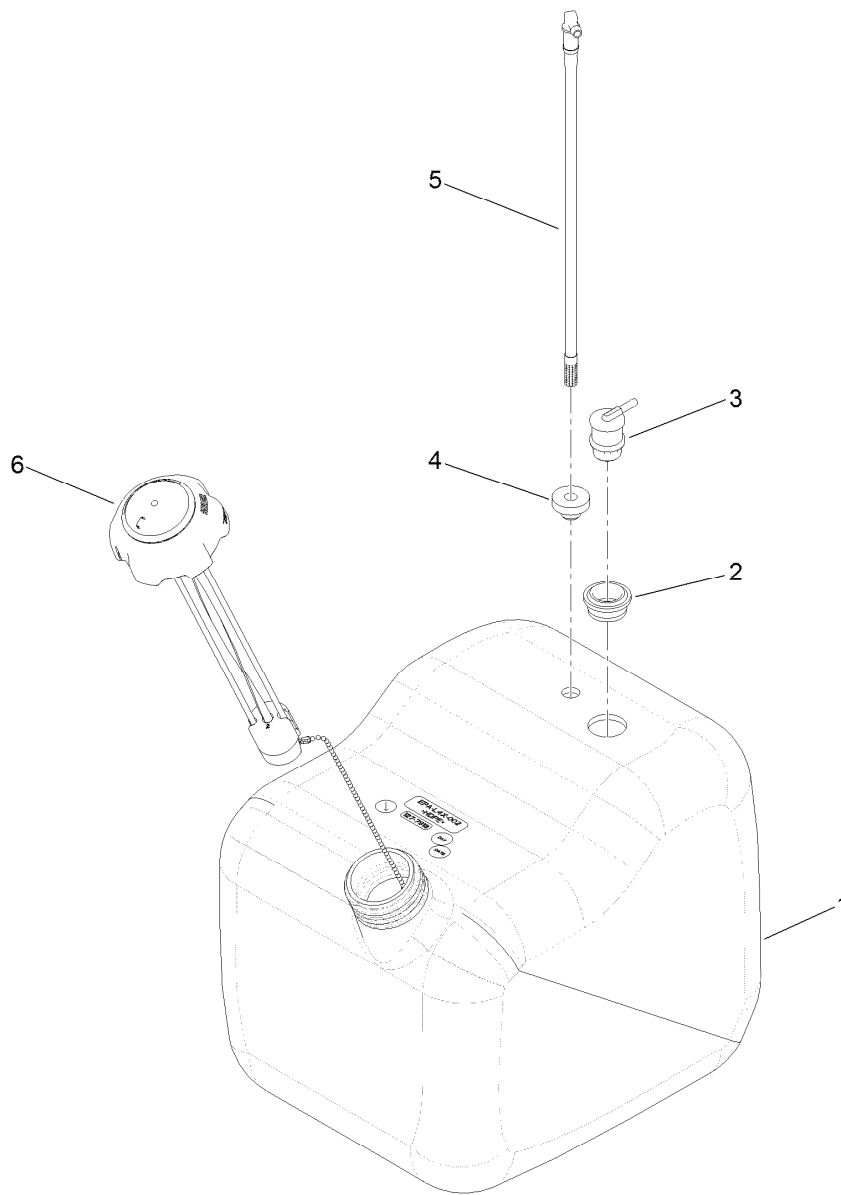

Fuel Tank Assembly No. 127-7849

<i>Ref.</i>	<i>Part Number</i>	<i>Qty.</i>	<i>Description</i>
1	127-7818	1	Tank-Fuel
2	114-0284	1	Grommet
3	114-0285	1	Valve-Rollover
4	46-6560	1	Bushing
5	115-9044	1	Pipe-Stand
6	131-8357	1	Cap-Gauge