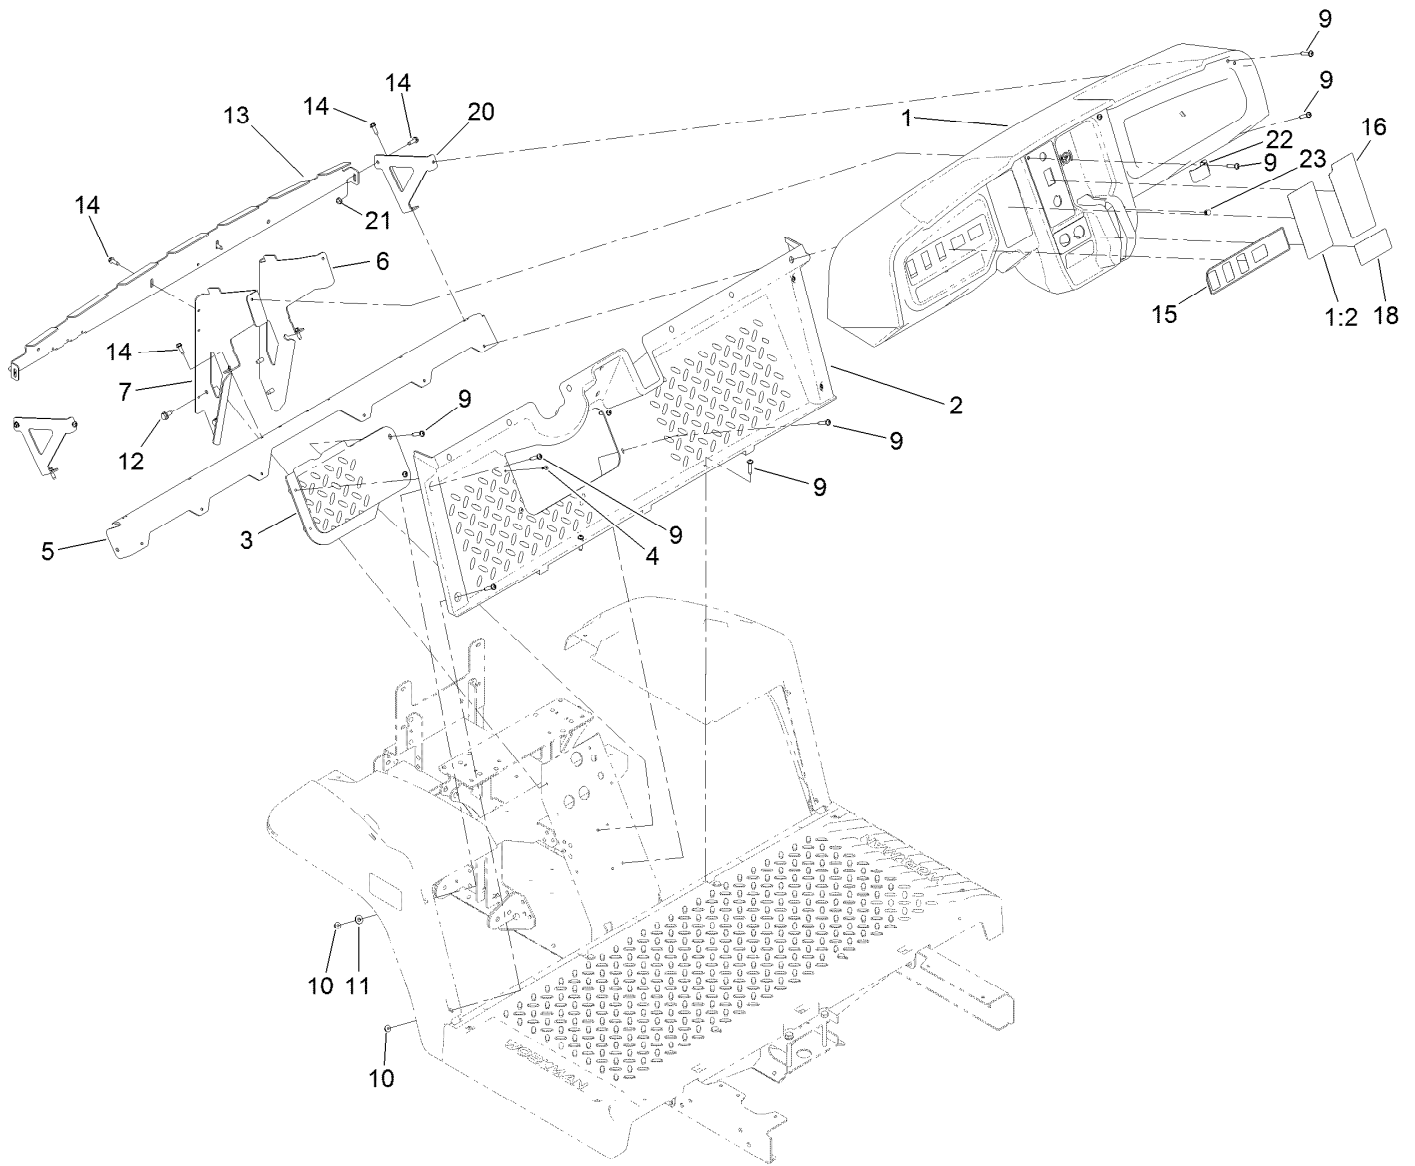

Dash Assembly

<i>Ref.</i>	<i>Part Number</i>	<i>Qty.</i>	<i>Description</i>	<i>Ref.</i>	<i>Part Number</i>	<i>Qty.</i>	<i>Description</i>
1	131-8593	1	Dash	12	32144-70	4	Screw-Thd Roll, HWH
1:2	131-8414	1	Decal-Danger	13	131-8568-03	1	Reinforcement-Dash
2	127-7846	1	Footboard	14	49-2040	8	Screw-HWHTF
3	127-7847	1	Cover-Footboard	15	131-8492	1	Decal-Dashboard
4	107-7461	2	Screw-Plastite	16	138-3397	1	Decal-Control Panel, Efi
5	127-7831-03	1	Angle	18	131-8493	1	Decal-USB
6	131-8336-03	1	Bracket-Dash, RH	20	131-8569-03	2	Bracket-Dash, Side
7	131-8335-03	1	Bracket-Dash, LH	21	104-7201	2	Nut-HF
9	132-6777	20	Screw-TTH	22	133-7111-03	1	Bracket-Mount, Radio
10	104-7201	4	Nut-HF	23	104-9368	1	Plug-Dome
11	3256-2	2	Washer-Flat