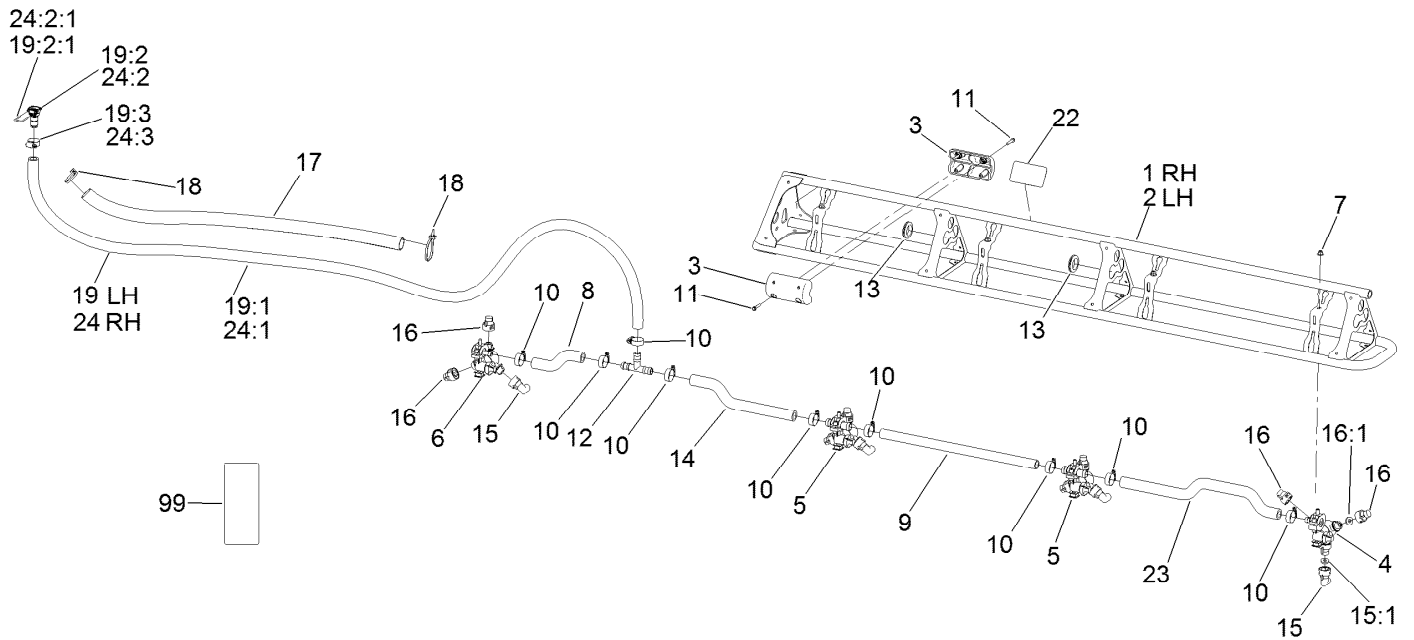

Left and Right Hand Boom Assembly

Ref.	Part Number	Qty.	Description	Ref.	Part Number	Qty.	Description
1	108-3524-03	1	Boom-RH	16:1	40998	1	Seat-Gasket
2	108-3525-03	1	Boom-LH	17	107-8650	2	Conduit-Convolutd
3	119-9368	4	Block Slide	18	3290-378	6	Tie-Cable
4	108-3725	2	LH Single Body Turret ASM	19	132-4334	1	Hose-Left Boom
5	108-3727	4	Double Turret Body ASM	19:1	131-3790	1	Hose-Boom, RH
6	108-3726	2	RH Single Body Turret ASM	19:2	127-9807	1	Straight Fitting Kit
7	104-8300	8	Nut-HF, NI	19:2:1	133-0398	1	Pin-Fork
8	136-0437	2	Hose-Formed	19:3	2412-129	1	Clamp-Hose
9	40506	2	Hose-Jumper	22	104-8904	2	Decal-Grasp Boom Here
10	2412-129	18	Clamp-Hose	23	108-3735	2	Hose-Boom, Center (LH)
11	119-9369	8	Screw-HHF	24	132-4324	1	Hose-Boom
12	108-3439	2	Tee	24:1	127-9769	1	Hose-Supply
13	240-3	4	Grommet-Rubber	24:2	127-9807	1	Straight Fitting Kit
14	136-0436	2	Hose-Formed	24:2:1	133-0398	1	Pin-Fork
15	95-9186	8	Cap	24:3	2412-129	1	Clamp-Hose
15:1	40998	1	Seat-Gasket	99	119-9434	1	Decal-Magnetic
16	95-9187	16	Cap-Blank