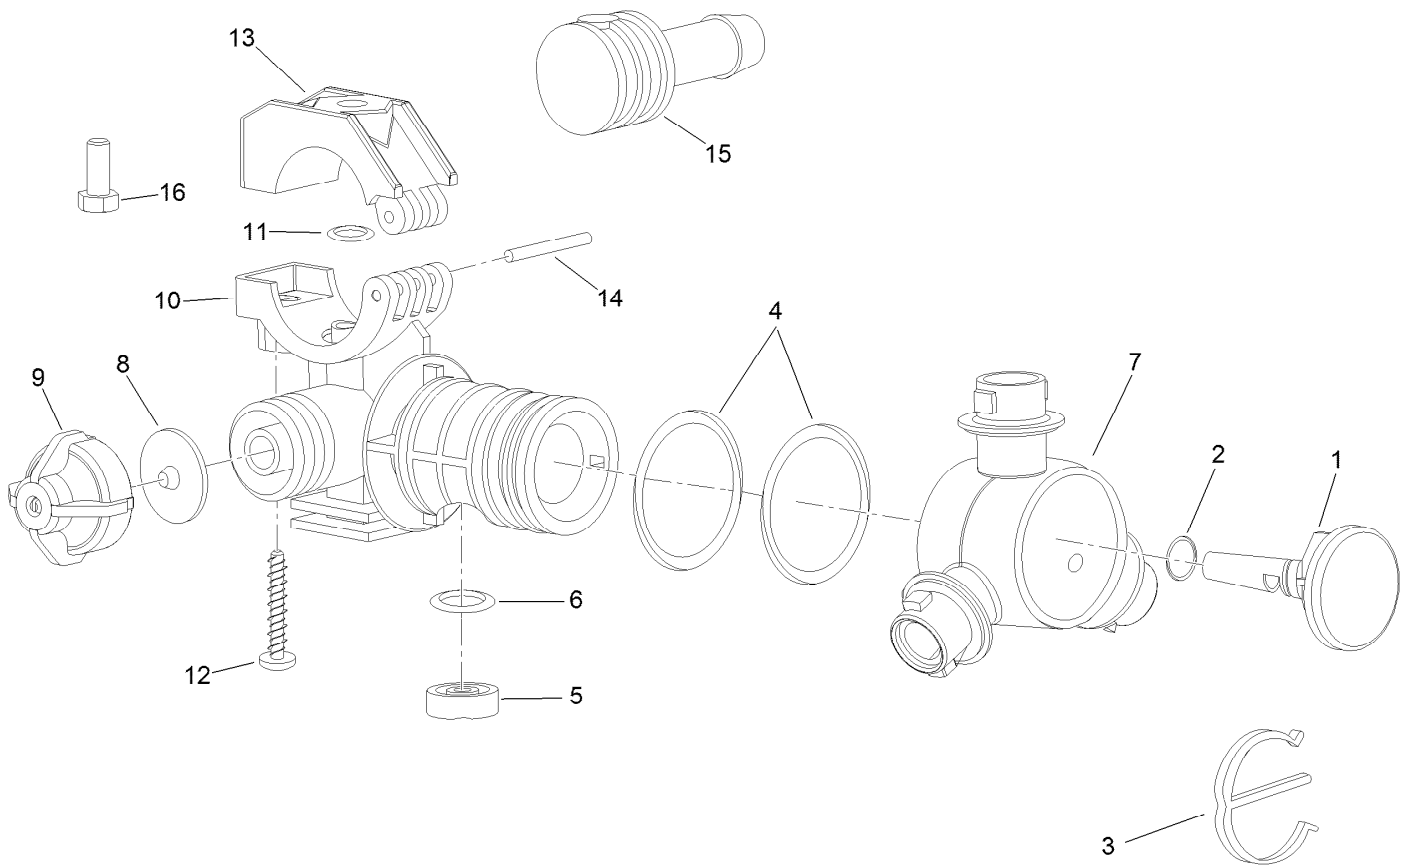

LH Single Turret Body Assembly No. 108-3725

<i>Ref.</i>	<i>Part Number</i>	<i>Qty.</i>	<i>Description</i>	<i>Ref.</i>	<i>Part Number</i>	<i>Qty.</i>	<i>Description</i>
1	95-9200	1	Plug	9	95-9193	1	Cap-Diaphragm
2	95-9198	1	O-Ring	10	95-9192	1	Body-Split Eyelet
3	95-9197	1	E-Clip	11	95-9191	1	O-Ring
4	95-9199	2	O-Ring	12	99-0811	1	Screw-Clamp
5	108-3264	1	Seal-Viton	13	99-0812	1	Clamp-Upper
6	108-3265	1	O-Ring-Viton	14	99-0814	1	Pin-Pivot
7	95-9196	1	Turret	15	95-9201	1	Shank-Hose
8	41003	1	Diaphragm	16	322-3	1	Screw-HH