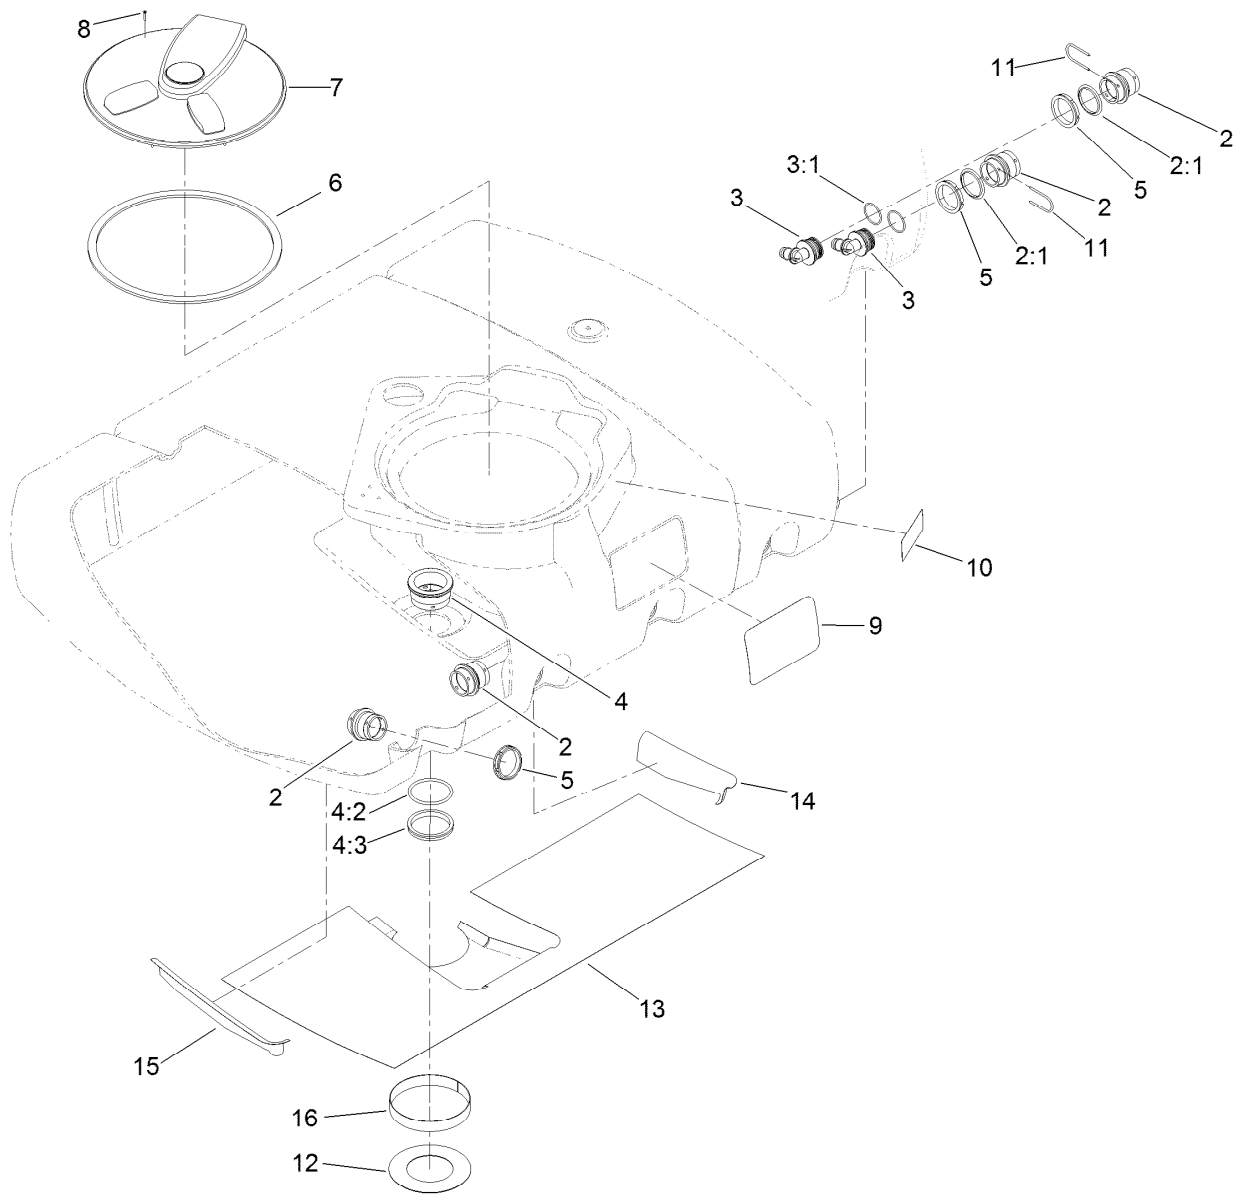

Tank Assembly No. 121-6518

<i>Ref.</i>	<i>Part Number</i>	<i>Qty.</i>	<i>Description</i>	<i>Ref.</i>	<i>Part Number</i>	<i>Qty.</i>	<i>Description</i>
2	108-3358	6	Fitting-Bulkhead	8	107-8635	8	Screw-PFH
2:1	107-2864	1	Gasket-Bulkhead	9	125-8064	2	Decal-Tank
3	106-4933	2	Hosebarb ASM	10	120-0622	1	Decal-Warning
3:1	100-8637	1	O-Ring	11	100-8635	2	Fork
4	117-7851	1	Bulkhead ASM	12	127-3967	1	Shield-Sump, Bottom
4:2	100-8646	1	Gasket-Bulkhead	13	127-3960	1	Shield-Sump, Center
4:3	100-8647	1	Nut-Bulkhead	14	127-3962	1	Shield-Sump, Rear
5	100-7051	6	Nut-Bulkhead	15	127-3961	1	Shield-Sump, Front
6	119-9378	1	Gasket-Lid, Tank	16	127-3988	1	Shield-Sump, Side
7	119-9380	1	Spray Tank Lid ASM