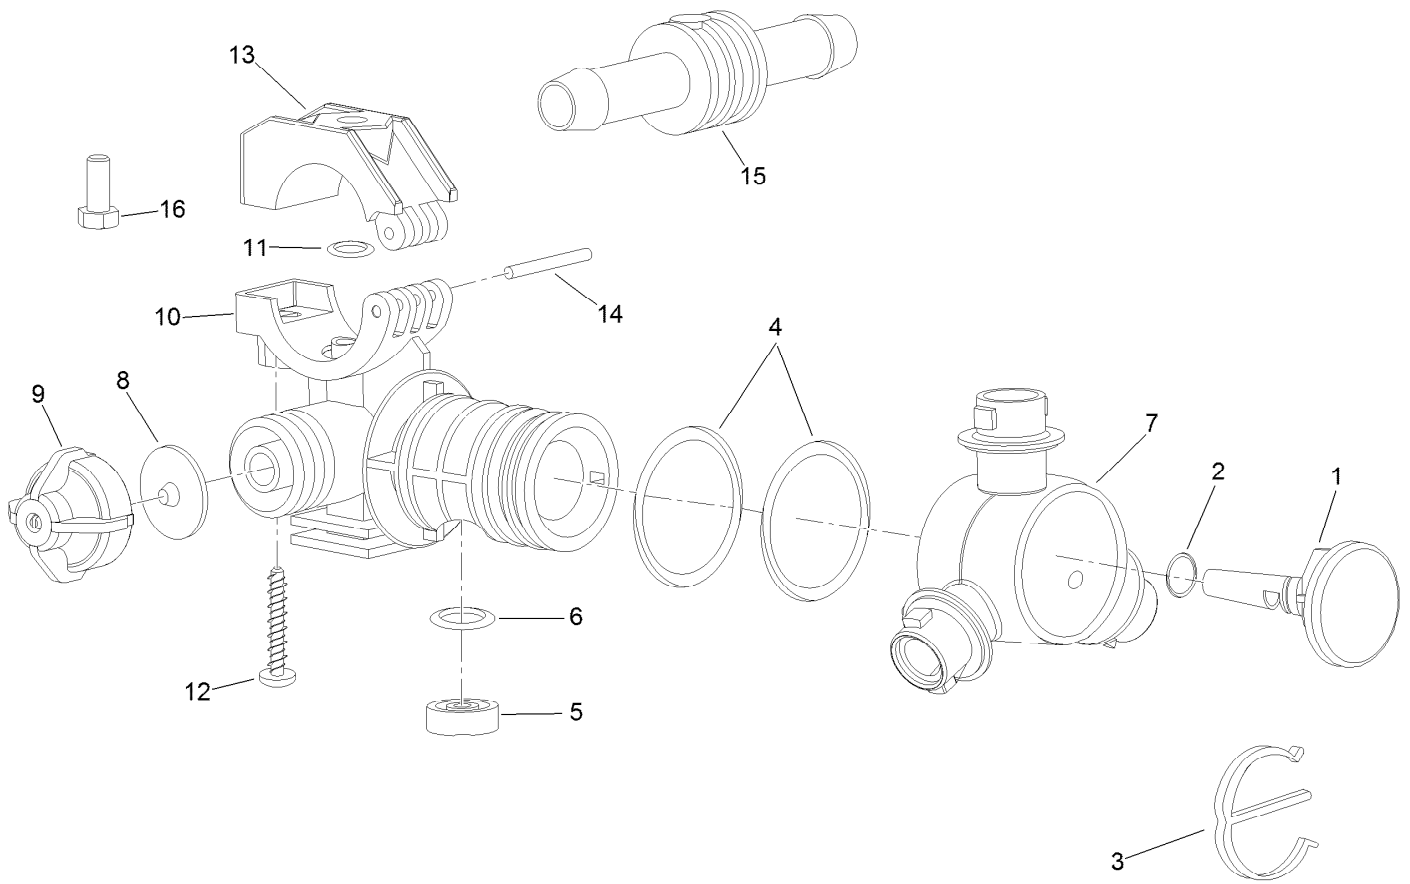

Double Turret Body Assembly No. 108-3727

<i>Ref.</i>	<i>Part Number</i>	<i>Qty.</i>	<i>Description</i>	<i>Ref.</i>	<i>Part Number</i>	<i>Qty.</i>	<i>Description</i>
1	95-9200	1	Plug	9	95-9193	1	Cap-Diaphragm
2	95-9198	1	O-Ring	10	95-9192	1	Body-Split Eyelet
3	95-9197	1	E-Clip	11	95-9191	1	O-Ring
4	95-9199	2	O-Ring	12	99-0811	1	Screw-Clamp
5	108-3264	1	Seal-Viton	13	99-0812	1	Clamp-Upper
6	108-3265	1	O-Ring-Viton	14	99-0814	1	Pin-Pivot
7	95-9196	1	Turret	15	95-9202	1	Shank-Hose
8	41003	1	Diaphragm	16	322-3	1	Screw-HH