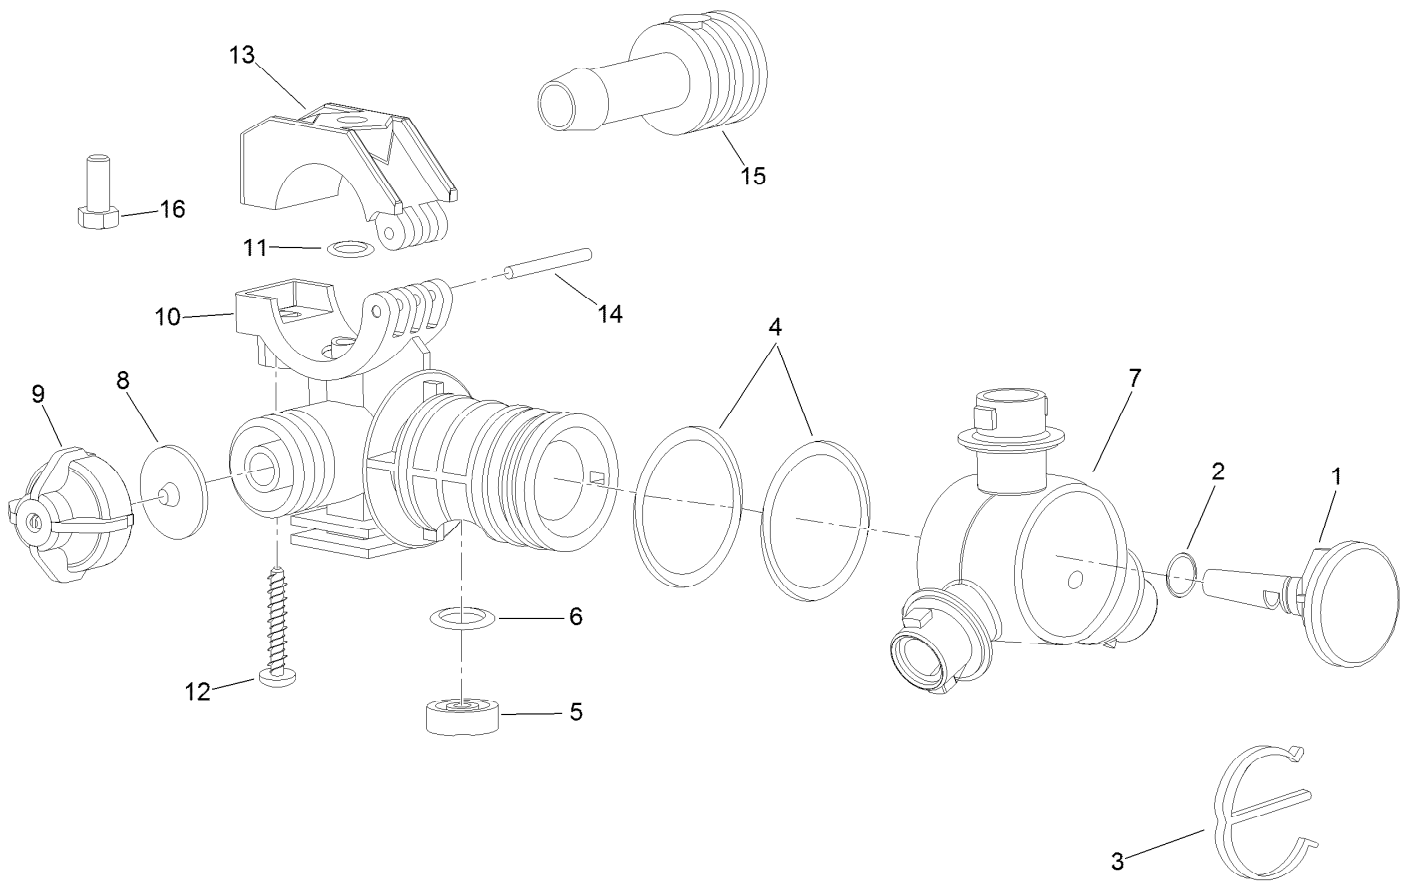

RH Single Body Turret Assembly No. 108-3726

<i>Ref.</i>	<i>Part Number</i>	<i>Qty.</i>	<i>Description</i>
1	95-9200	1	Plug
2	95-9198	1	O-Ring
3	95-9197	1	E-Clip
4	95-9199	2	O-Ring
5	108-3264	1	Seal-Viton
6	108-3265	1	O-Ring-Viton
7	95-9196	1	Turret
8	41003	1	Diaphragm

<i>Ref.</i>	<i>Part Number</i>	<i>Qty.</i>	<i>Description</i>
9	95-9193	1	Cap-Diaphragm
10	95-9192	1	Body-Split Eyelet
11	95-9191	1	O-Ring
12	99-0811	1	Screw-Clamp
13	99-0812	1	Clamp-Upper
14	99-0814	1	Pin-Pivot
15	95-9201	1	Shank-Hose
16	322-3	1	Screw-HH