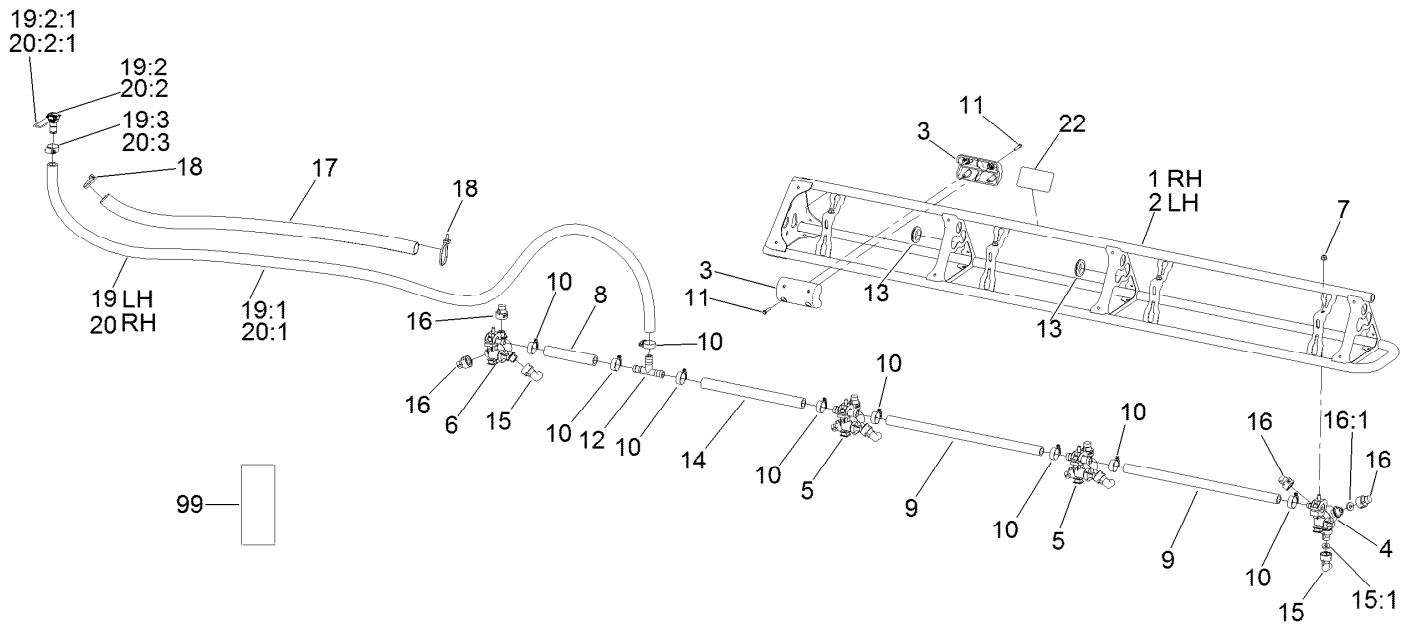

Left and Right Hand Boom Assembly

Ref.	Part Number	Qty.	Description	Ref.	Part Number	Qty.	Description
1	108-3524-03	1	Boom-RH	16	95-9187	16	Cap-Blank
2	108-3525-03	1	Boom-LH	16:1	40998	1	Seat-Gasket
3	119-9368	4	Block Slide	17	107-8650	2	Conduit-Convolutd
4	108-3725	2	LH Single Body Turret ASM	18	3290-378	6	Tie-Cable
5	108-3727	4	Double Turret Body ASM	19	132-4334	1	Hose-Left Boom
6	108-3726	2	RH Single Body Turret ASM	19:1	131-3790	1	Hose-Boom
7	104-8300	8	Nut-HF, NI	19:2	127-9807	1	Straight Fitting Kit
8	108-3728	2	Hose-Boom	19:2:1	127-1175	1	Fork
9	40506	4	Hose-Jumper	19:3	2412-129	1	Clamp-Hose
10	2412-129	18	Clamp-Hose	20	132-4336	1	Hose-Boom, ASM
11	119-9369	8	Screw-HHF	20:1	127-9769	1	Hose-Supply
12	108-3439	2	Tee	20:2	127-9807	1	Straight Fitting Kit
13	240-3	4	Grommet-Rubber	20:2:1	127-1175	1	Fork
14	108-3721	2	Hose-Boom	20:3	2412-129	1	Clamp-Hose
15	95-9186	8	Cap	22	104-8904	2	Decal-Grasp Boom Here
15:1	40998	1	Seat-Gasket	99	119-9434	1	Decal-Magnetic