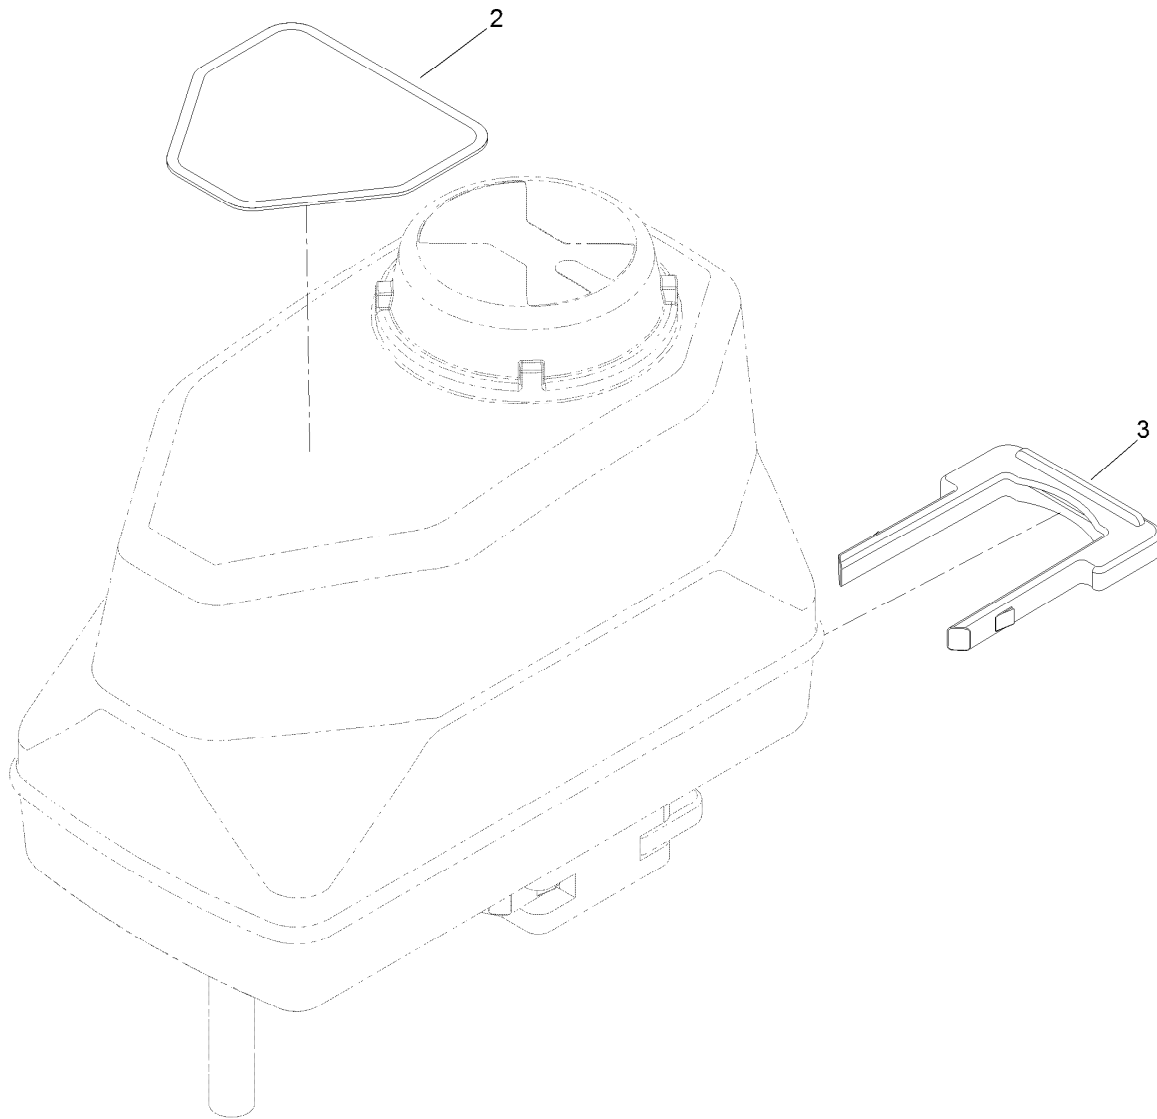

Actuator Regulating Valve No. 131-3724

<i>Ref.</i>	<i>Part Number</i>	<i>Qty.</i>	<i>Description</i>
2	127-6984	1	Decal-Valve, Regulating
3	130-7301	1	Hairpin-Actuator