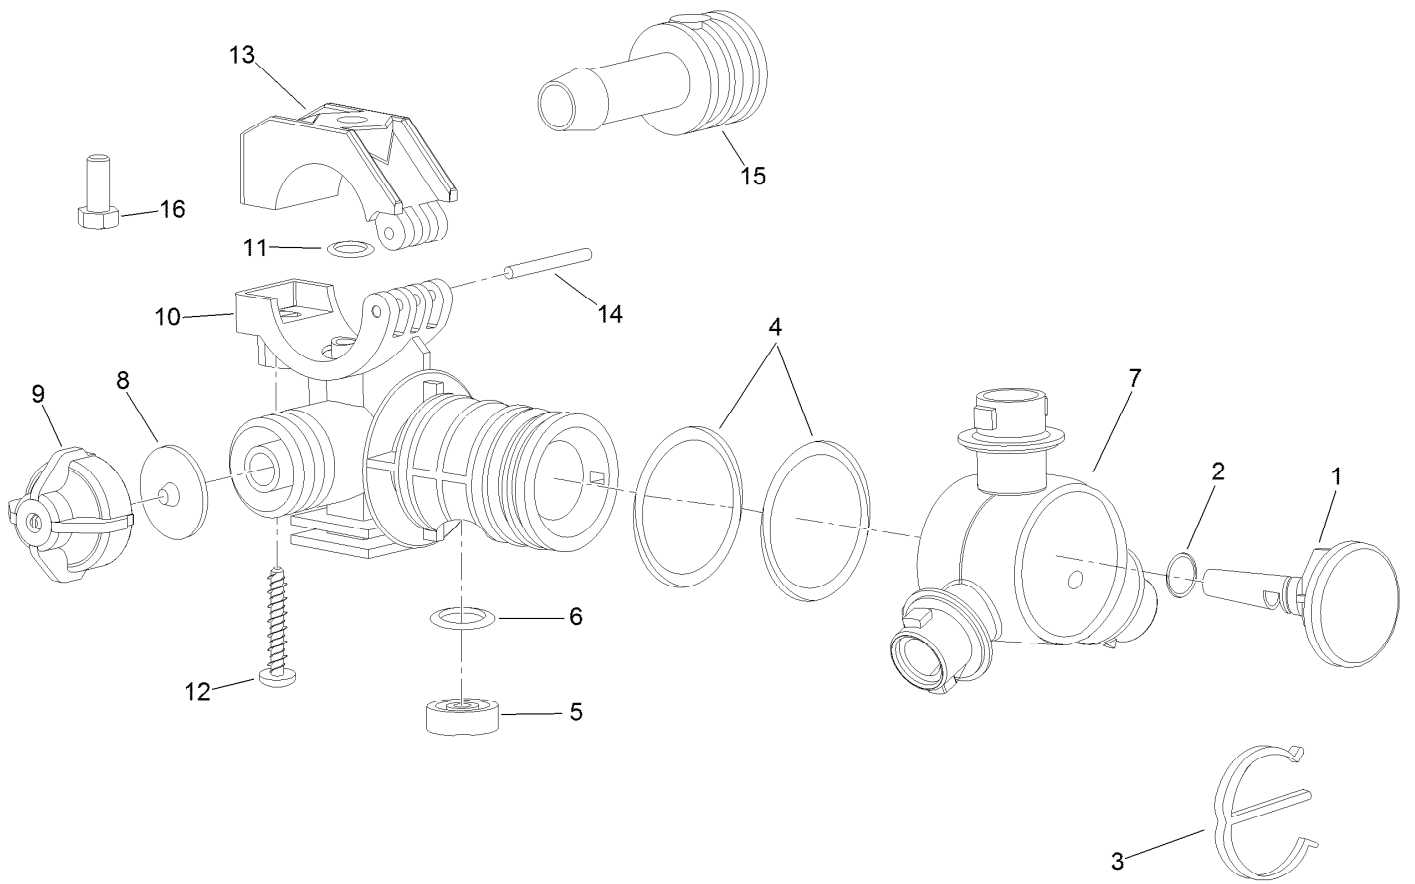

Center Boom Assembly (continued)

Ref.	Part Number	Qty.	Description
37	136-0382	1	Boom-RH
37:2	120-0617	2	Decal-Warning, Pinch, Crush

LH Single Turret Body Assembly No. 108-3725

<i>Ref.</i>	<i>Part Number</i>	<i>Qty.</i>	<i>Description</i>	<i>Ref.</i>	<i>Part Number</i>	<i>Qty.</i>	<i>Description</i>
1	95-9200	1	Plug	9	95-9193	1	Cap-Diaphragm
2	95-9198	1	O-Ring	10	95-9192	1	Body-Split Eyelet
3	95-9197	1	E-Clip	11	95-9191	1	O-Ring
4	95-9199	2	O-Ring	12	99-0811	1	Screw-Clamp
5	108-3264	1	Seal-Viton	13	99-0812	1	Clamp-Upper
6	108-3265	1	O-Ring-Viton	14	99-0814	1	Pin-Pivot
7	95-9196	1	Turret	15	95-9201	1	Shank-Hose
8	41003	1	Diaphragm	16	322-3	1	Screw-HH

Double Turret Body Assembly No. 108-3727

<i>Ref.</i>	<i>Part Number</i>	<i>Qty.</i>	<i>Description</i>	<i>Ref.</i>	<i>Part Number</i>	<i>Qty.</i>	<i>Description</i>
1	95-9200	1	Plug	9	95-9193	1	Cap-Diaphragm
2	95-9198	1	O-Ring	10	95-9192	1	Body-Split Eyelet
3	95-9197	1	E-Clip	11	95-9191	1	O-Ring
4	95-9199	2	O-Ring	12	99-0811	1	Screw-Clamp
5	108-3264	1	Seal-Viton	13	99-0812	1	Clamp-Upper
6	108-3265	1	O-Ring-Viton	14	99-0814	1	Pin-Pivot
7	95-9196	1	Turret	15	95-9202	1	Shank-Hose
8	41003	1	Diaphragm	16	322-3	1	Screw-HH