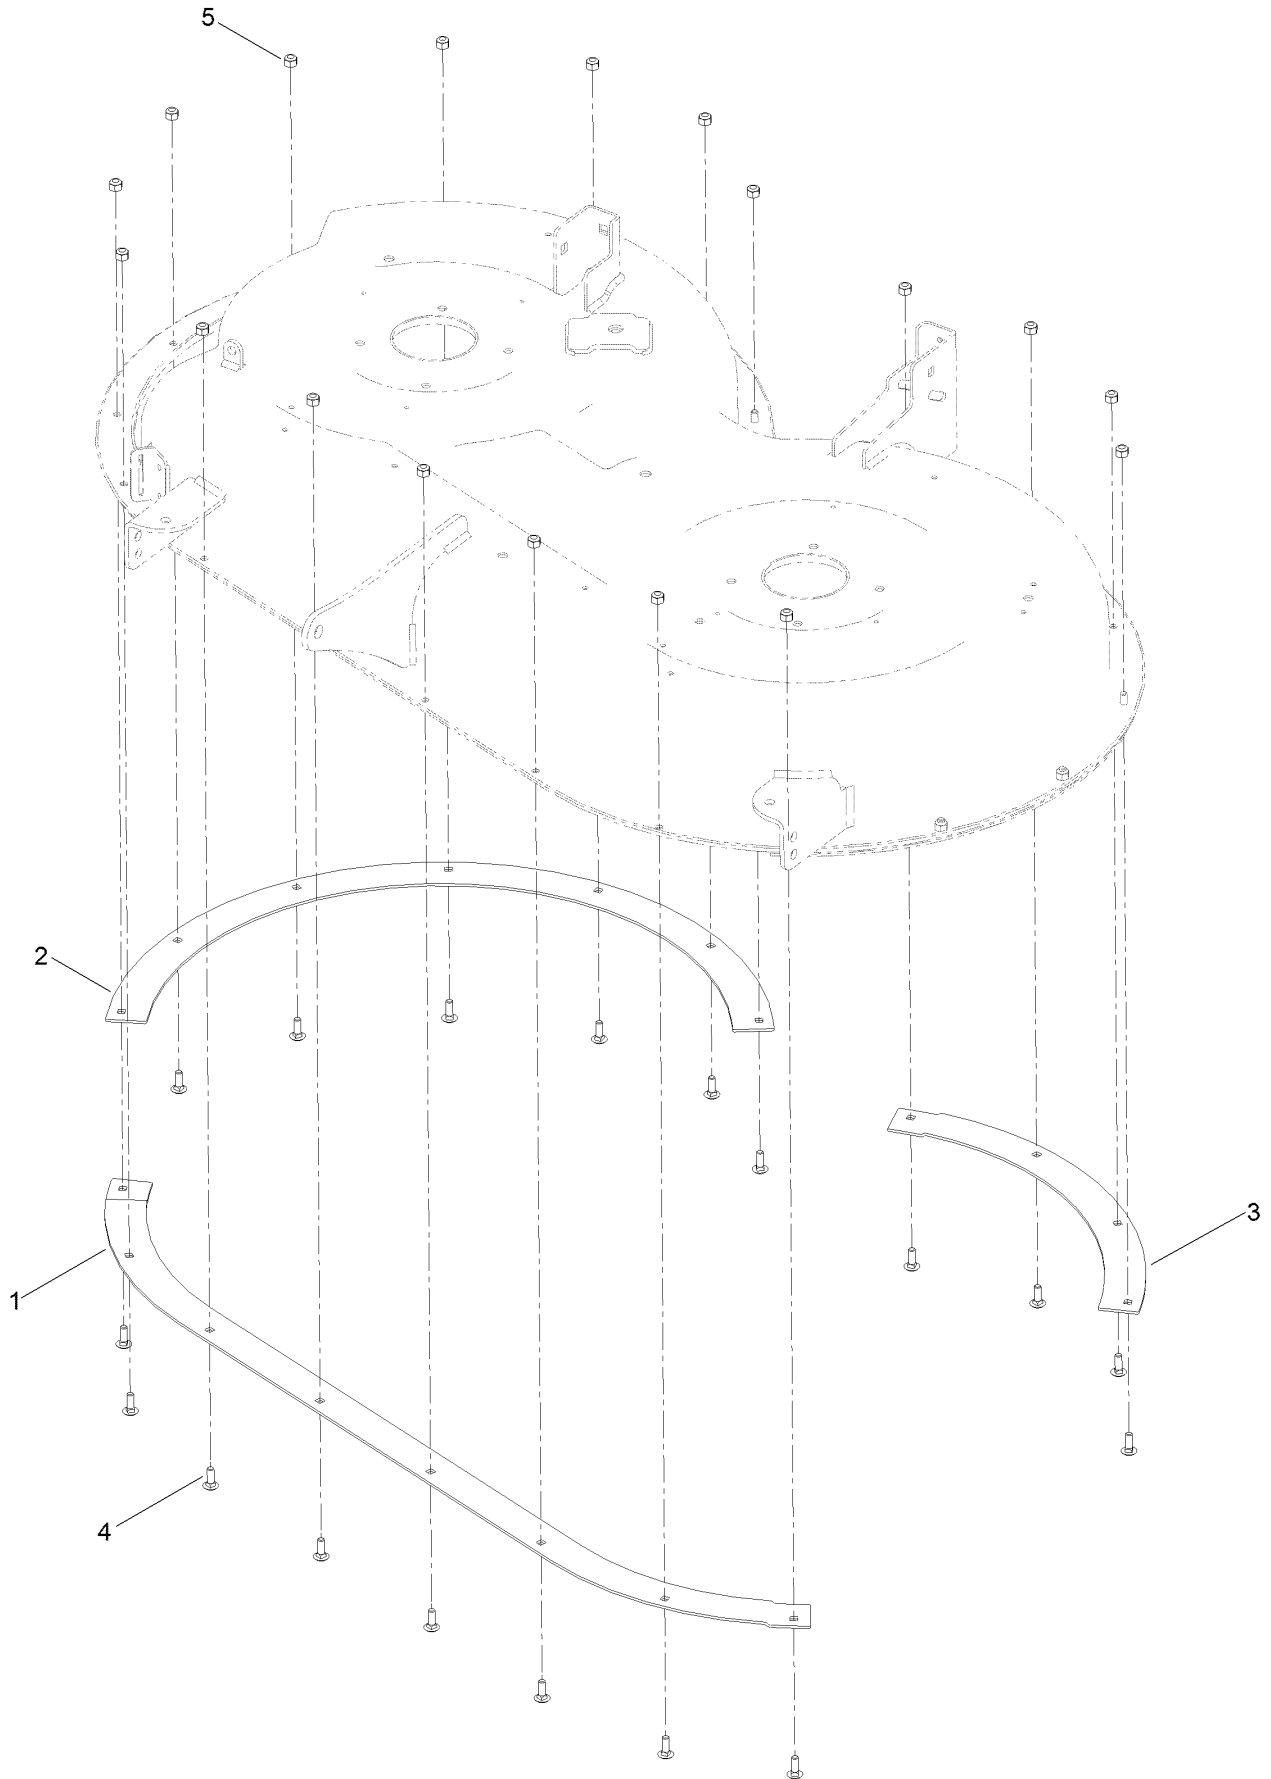

Bagging Enhancement Kit Assembly No. 137-7048

Bagging Enhancement Kit

Assembly No. 137-7048 (continued)

<i>Ref.</i>	<i>Part Number</i>	<i>Qty.</i>	<i>Description</i>	<i>Ref.</i>	<i>Part Number</i>	<i>Qty.</i>	<i>Description</i>
1	137-2038-03	1	Baffle-Blowout, Front	4	3229-1	18	Bolt-CARR
2	137-2040-03	1	Baffle-Blowout, Side	5	3296-42	18	Nut-Lock, NI
3	137-2041-03	1	Baffle-Blowout, Side