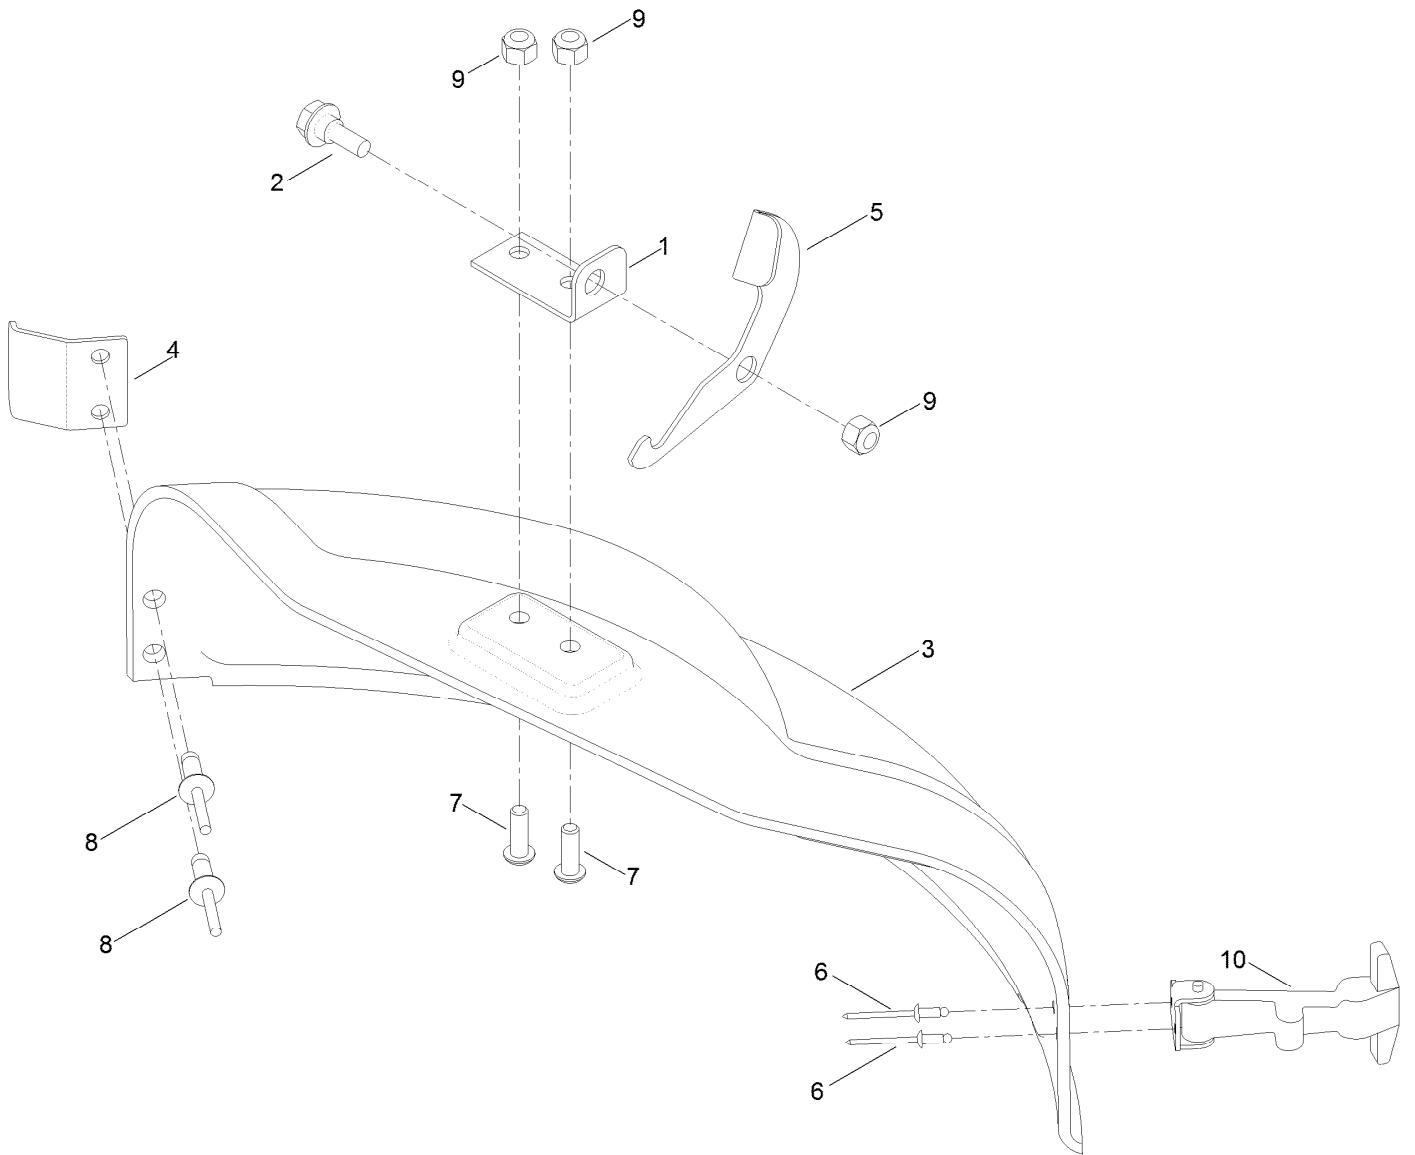

Count on it.

Parts Catalog

42in Recycler[®] Kit

Riding Mower

Model No. 137-7042

Mulch Plug Kit Assembly No. 137-7042

<i>Ref.</i>	<i>Part Number</i>	<i>Qty.</i>	<i>Description</i>
1	137-5034	1	42 Inch Mulch Plug ASM
2	137-7034-03	1	Baffle-Clipping
3	117-5976	1	Knob-Handle
4	117-5376-03	2	Blade-Mulch

Mulch Plug Assembly No. 137-5034

<i>Ref.</i>	<i>Part Number</i>	<i>Qty.</i>	<i>Description</i>
1	112-4038	1	Plate-Pivot
2	120-7024	1	Screw-Shoulder, HHF
3	137-2009	1	Plug-Mulch, 42 Inch
4	137-2023	1	Bracket-Elbow
5	137-2024	1	Latch
6	3269-31	2	Rivet-Pop
7	3274-69	2	Screw-HSBH
8	3290-412	2	Rivet-Blind
9	3296-42	3	Nut-Lock, NI
10	117344	1	Handle ASM