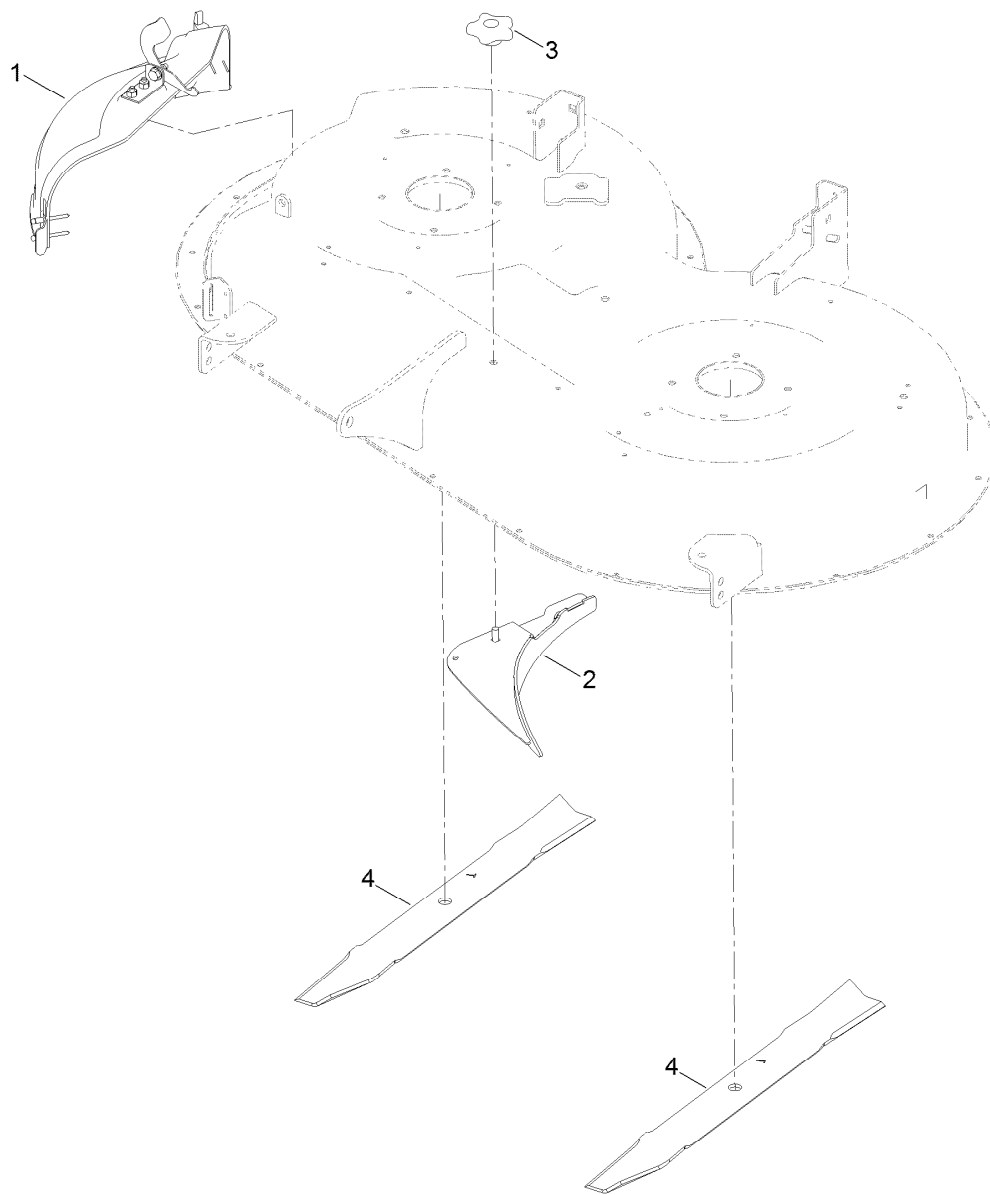

Count on it.

Parts Catalog

42in Recycler[®] Kit

Riding Mower

Model No. 137-7042

Mulch Plug Kit Assembly No. 137-7042

<i>Ref.</i>	<i>Part Number</i>	<i>Qty.</i>	<i>Description</i>
1	137-5034	1	42 Inch Mulch Plug ASM
2	137-7034-03	1	Baffle-Clipping
3	117-5976	1	Knob-Handle
4	117-5376-03	2	Blade-Mulch

Mulch Plug Assembly No. 137-5034

<i>Ref.</i>	<i>Part Number</i>	<i>Qty.</i>	<i>Description</i>
1	112-4038	1	Plate-Pivot
2	120-7024	1	Screw-Shoulder, HHF
3	137-2009	1	Plug-Mulch, 42 Inch
4	137-2023	1	Bracket-Elbow
5	137-2024	1	Latch
6	3269-31	2	Rivet-Pop
7	3274-69	2	Screw-HSBH
8	3290-412	2	Rivet-Blind
9	3296-42	3	Nut-Lock, NI
10	117344	1	Handle ASM