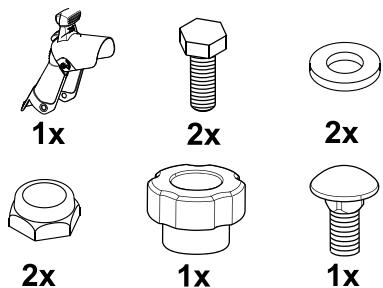

Power Clear® 518 Snowthrower

Souffleuse à neige Power Clear®

Quick Start Guide/Guide de Démarrage Rapide