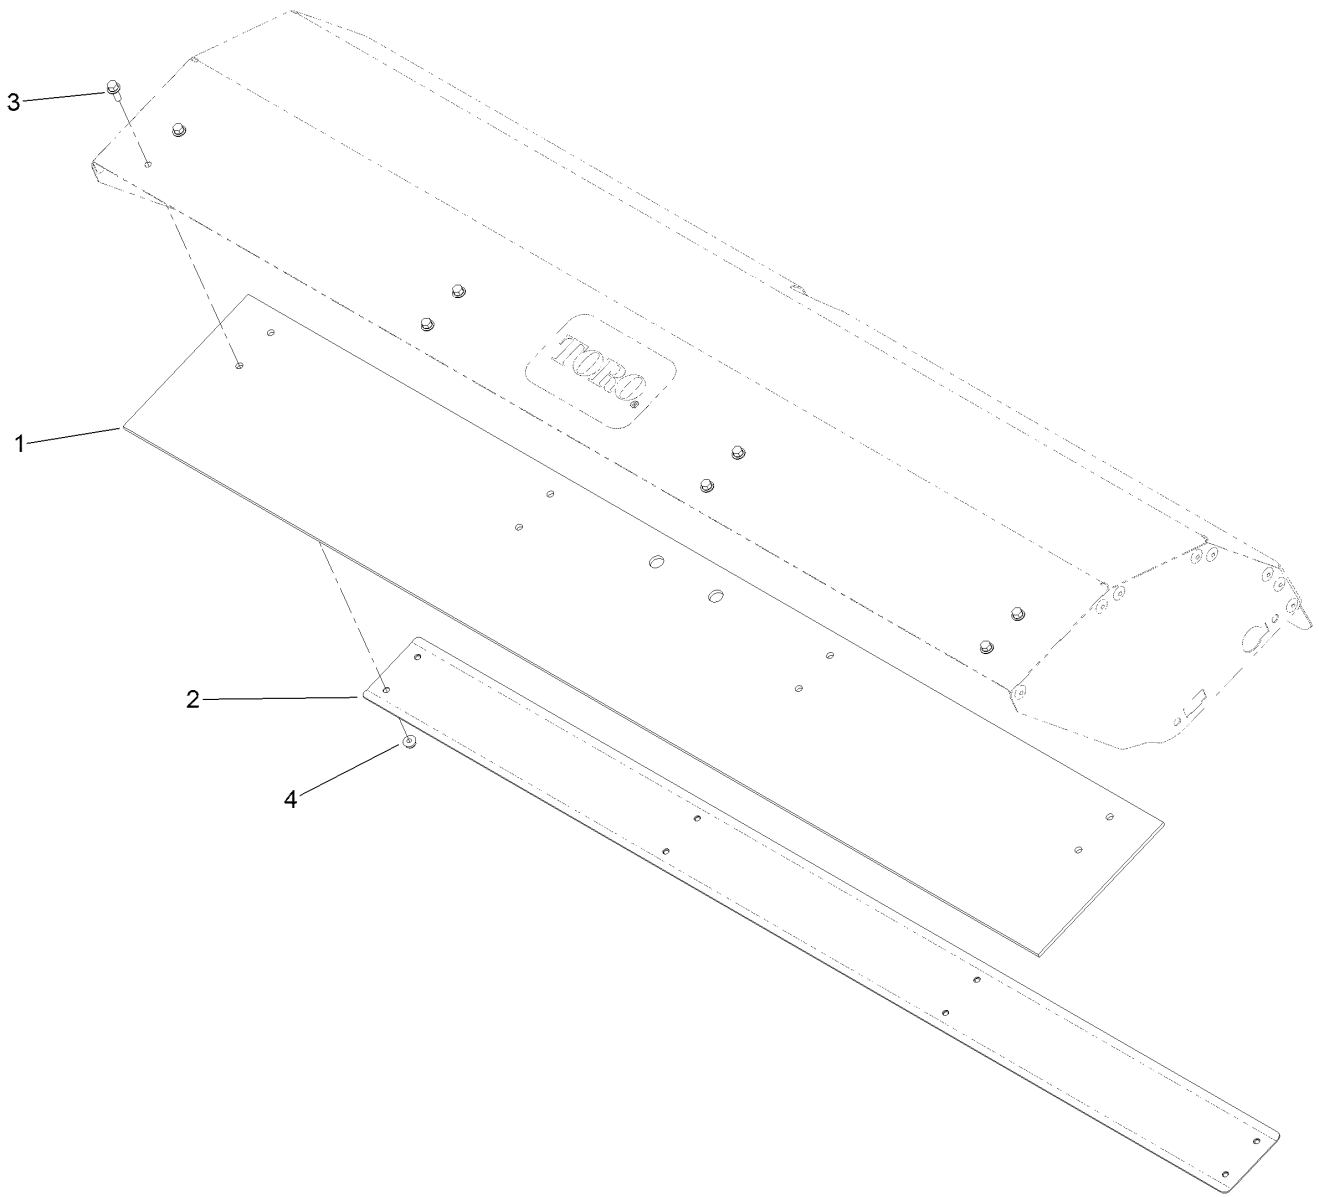

**Count on it.**

**Parts Catalog**

**Rubber Flap Kit**

**GrandStand® Multi Force Mower Broom**

Model No. 137-3920

## Rubber Flap Assembly No. 137-3920

<i>Ref.</i>	<i>Part Number</i>	<i>Qty.</i>	<i>Description</i>
1	133-5349	1	Flap-Upper
2	133-5348-03	1	Flap-Lower
3	3234-4	8	Screw-HHF
4	104-7201	8	Nut-HF