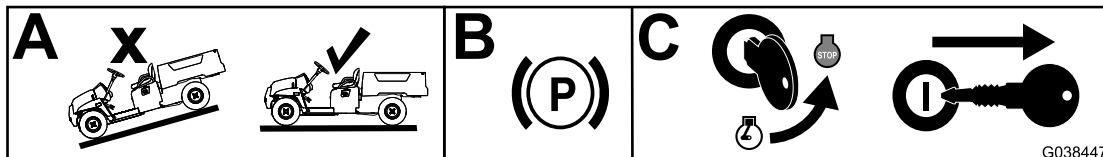

Monteringsgrepsett for lite eller stort lasteplanstativ

Workman® GTX-bruksbil

Modellnr. 136-6311

Modellnr. 136-6312

Installasjonsveiledning

⚠ ADVARSEL

CALIFORNIA
Proposition 65-advarsel

Dette produktet inneholder et kjemikalie eller kjemikalier som staten California vet forårsaker kreft, fødselsdefekter eller forplantningsskade.

Viktig: Du kan montere monteringsgrepsettet for lite eller stort lasteplanstativ overalt på lasteplanstativsettet (Toro-delenr. 07031) eller lasteplanet.

Klargjøre maskinen

1. Parker maskinen på en jevn flate.
2. Sett på parkeringsbremsen.
3. Slå av motoren og ta ut nøkkelen.

Figur 1

g038447