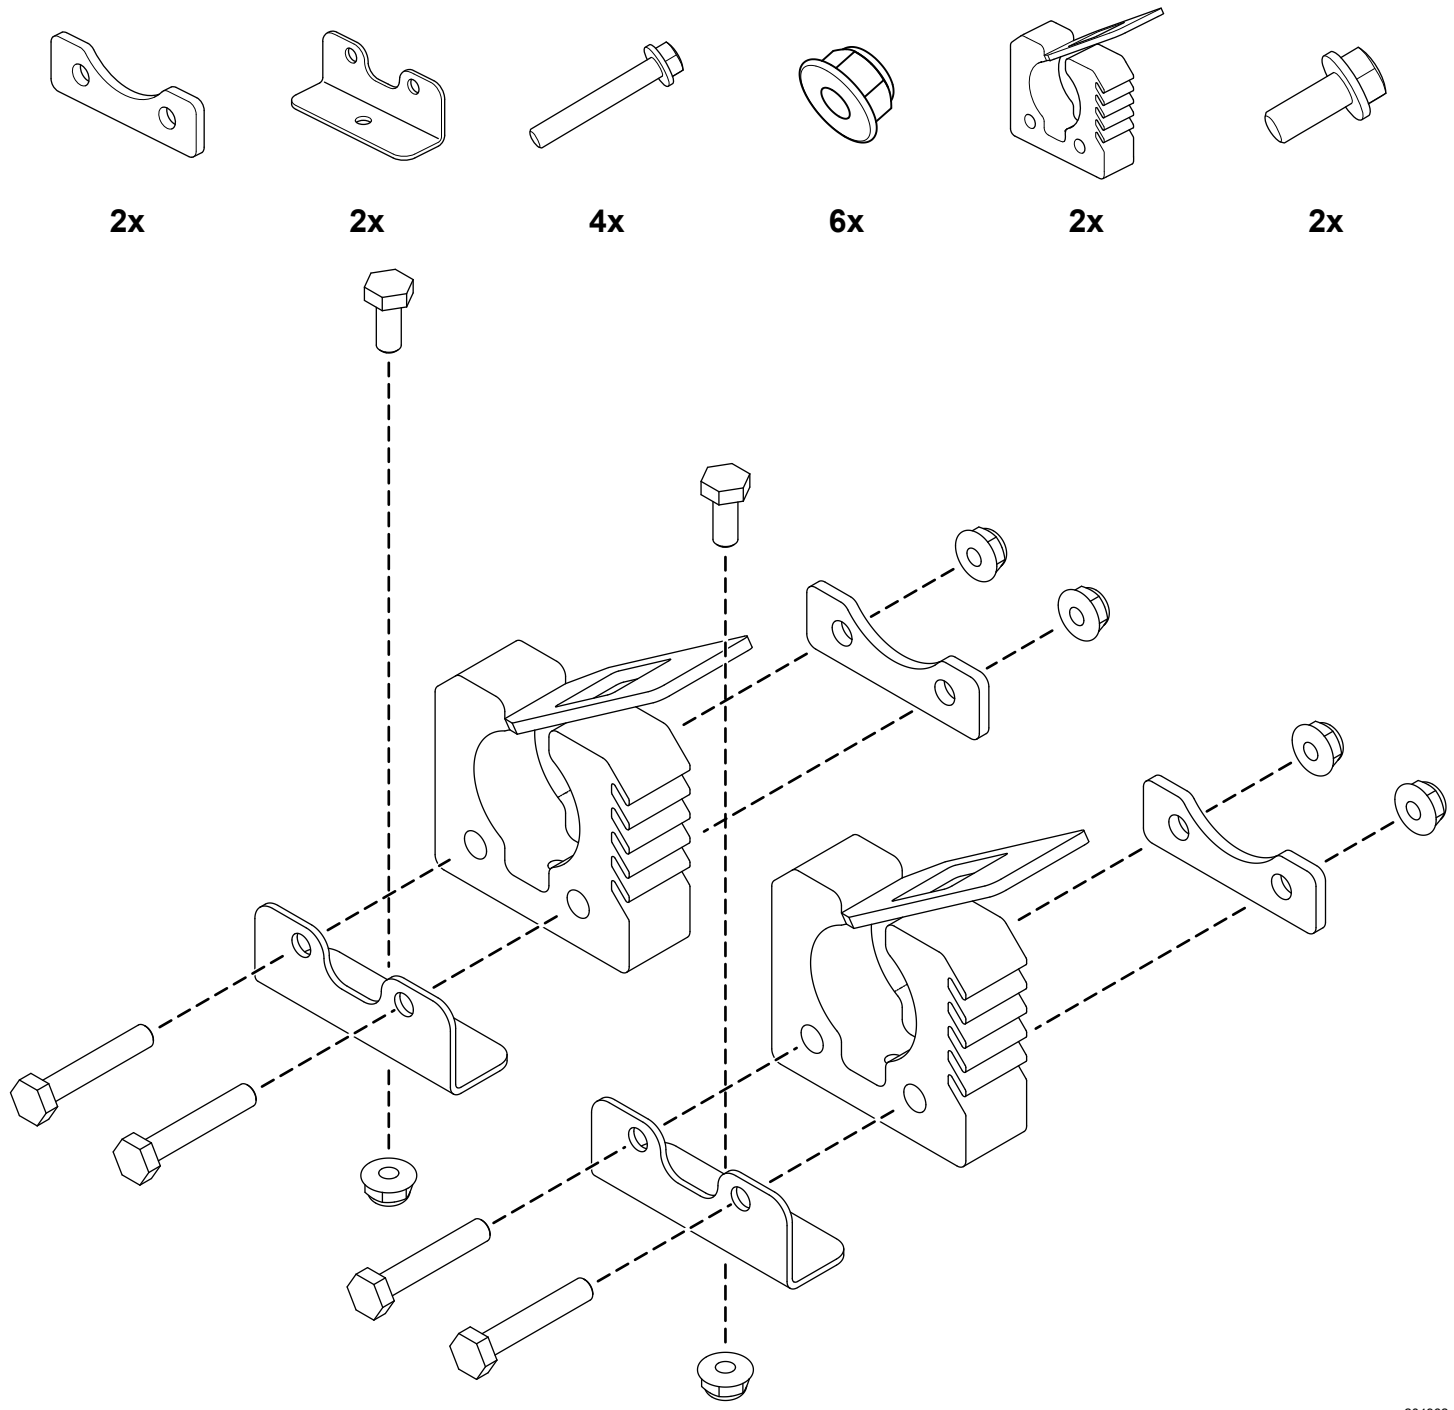

Montere monteringsgripsettet for lasteplanstativ

2x

2x

4x

6x

2x

2x

Figur 2

g204962