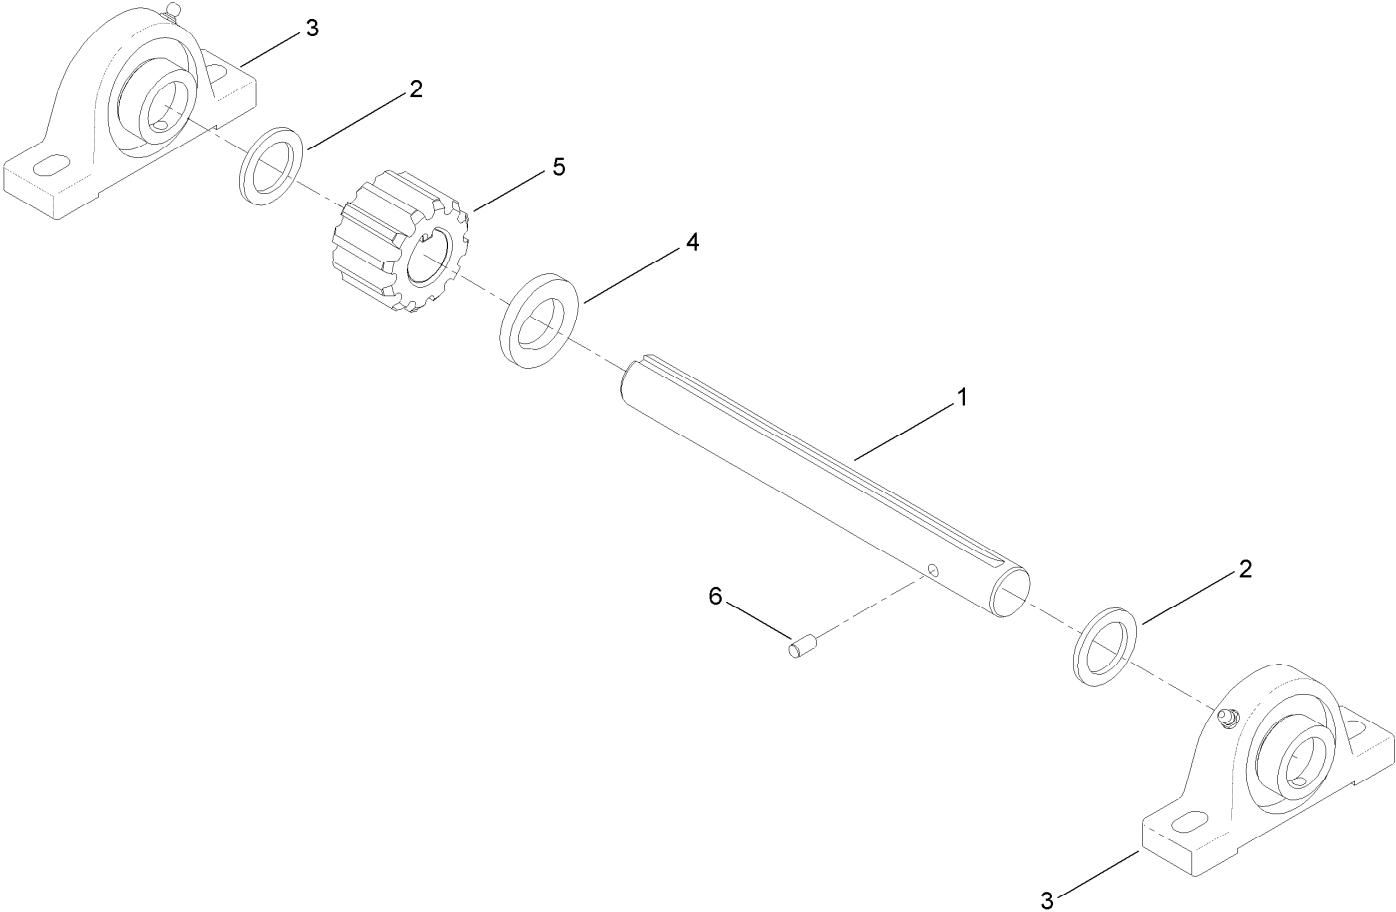

Pinion Assembly No. 131-5704

Pinion Assembly No. 131-5704 (continued)

<i>Ref.</i>	<i>Part Number</i>	<i>Qty.</i>	<i>Description</i>	<i>Ref.</i>	<i>Part Number</i>	<i>Qty.</i>	<i>Description</i>
1	131-5705	1	Shaft-Pinion	4	131-5706	1	Washer
2	3-8514	2	Washer-Thrust	5	ST57625	1	Gear-Spur
3	ST32208	2	Bearing-Block, Pillow	6	95-0715	1	Pin-Dowel