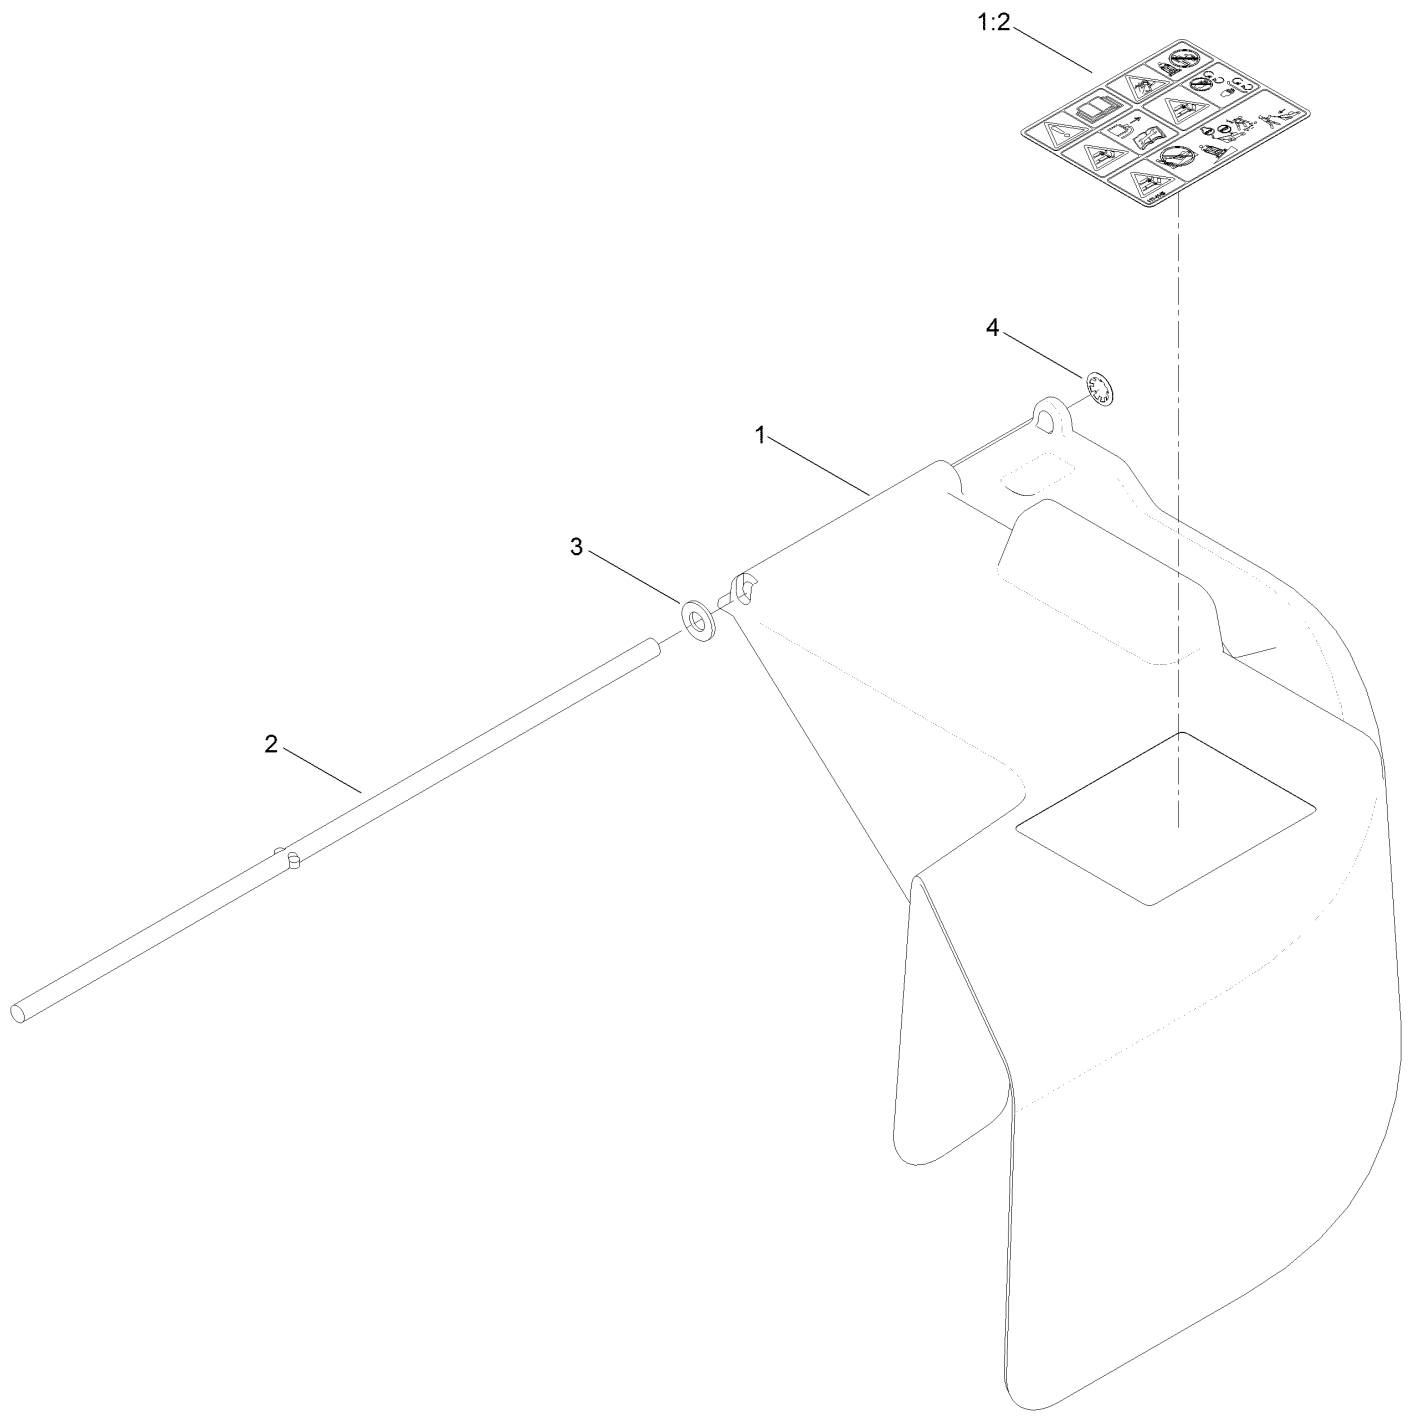

Parts Catalog

Side-Discharge Deflector 2013 and After 21in Steel Deck Mower

Model No. 136-7060

Deflector Chute Assembly No. 136-7060

Deflector Chute Assembly No. 136-7060 (continued)

<i>Ref.</i>	<i>Part Number</i>	<i>Qty.</i>	<i>Description</i>
1	127-6806	1	Deflector-Chute
1:2	117-4143	1	Decal-Warning
2	127-6815	1	Rod

<i>Ref.</i>	<i>Part Number</i>	<i>Qty.</i>	<i>Description</i>
3	3256-23	1	Washer-Flat
4	32151-72	1	Ring-Retaining