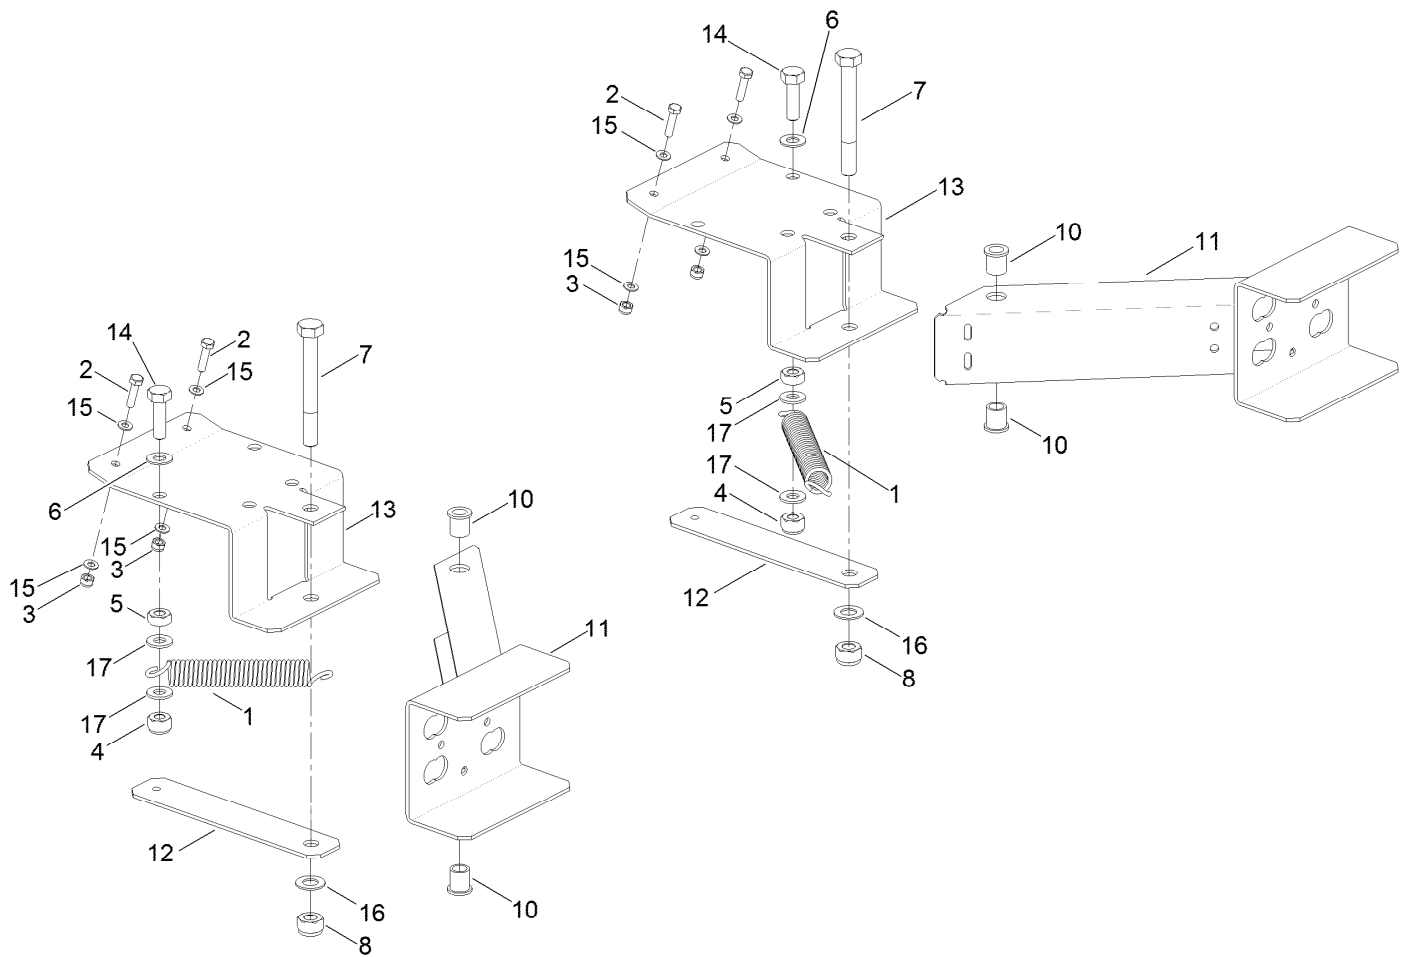

Count on it.

Parts Catalog

**Light Fitting Kit
T4240 Mower**

Model No. 02845

Light Fitting Kit Assembly

<i>Ref.</i>	<i>Part Number</i>	<i>Qty.</i>	<i>Description</i>	<i>Ref.</i>	<i>Part Number</i>	<i>Qty.</i>	<i>Description</i>
1	300070	2	Spring-Compensating	10	924816	4	Bush-Nylon, Flanged
2	09364	4	Screw-HH	11	953400W	2	Arm-Light, Front
3	09438	4	Nut-Nyloc	12	953404W	2	Brace-Light, Front
4	09447	2	Nut	13	111-5114-03	2	Plate-Headlamp, Bracket
5	09449	2	Nut	14	ZDH1J035U	2	Screw-HH
6	09479	2	Washer-Plain	15	ZWP1F000U	8	Washer-Plain
7	09624	2	Bolt	16	ZWP1L000U	2	Washer-Plain
8	09650	2	Nut-Hex, Nyloc	17	ZWQ1J000U	4	Washer-Plain