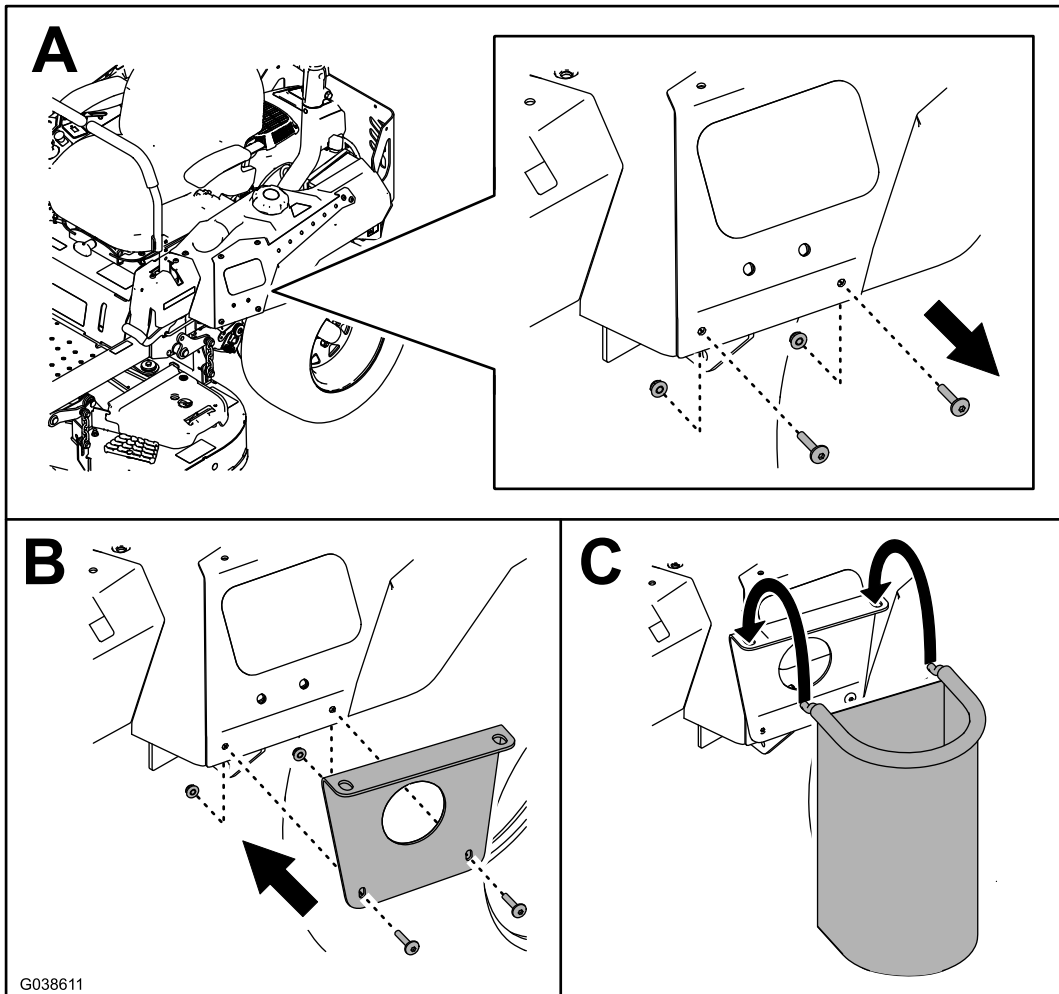

Kit de papelera

Cortacésped de asiento TITAN® HD

Nº de modelo 126-8379

Instrucciones de instalación

⚠ ADVERTENCIA

CALIFORNIA

Advertencia de la Propuesta 65

Este producto contiene una o más sustancias químicas que el Estado de California considera causantes de cáncer, defectos congénitos o trastornos del sistema reproductor.

Instalación

Preparación de la máquina

1. Aparque la máquina en una superficie nivelada.
2. Mueva las palancas de control de movimiento a la posición de BLOQUEO/PUNTO MUERTO.
3. Ponga el freno de estacionamiento.
4. Apague el motor y retire la llave.

g037289
g037289

Instalación de la papelera

Nota: La papelera puede montarse en el lado izquierdo o el lado derecho de la máquina.

1. Retire los pernos y tuercas existentes del lateral de la máquina.
2. Utilice las fijaciones para instalar el soporte.
3. Enganche la papelera en el soporte.