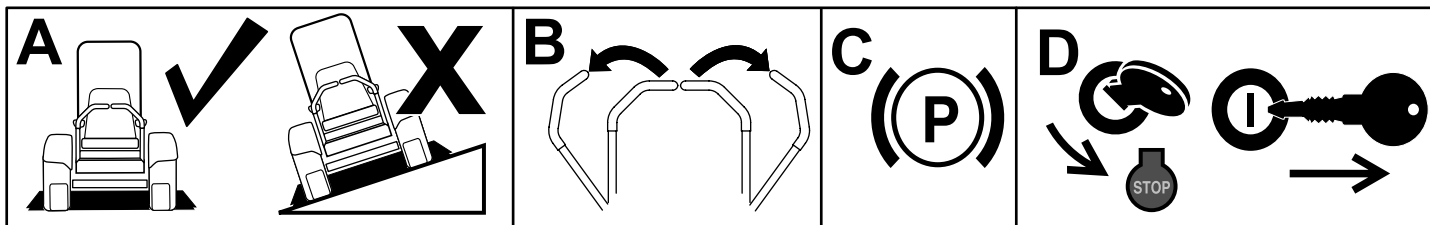

Kit de papelera

Cortacésped de asiento TITAN® HD

Nº de modelo 126-8379

Instrucciones de instalación

⚠ ADVERTENCIA

CALIFORNIA

Advertencia de la Propuesta 65

Este producto contiene una o más sustancias químicas que el Estado de California considera causantes de cáncer, defectos congénitos o trastornos del sistema reproductor.

Instalación

Preparación de la máquina

1. Aparque la máquina en una superficie nivelada.
2. Mueva las palancas de control de movimiento a la posición de BLOQUEO/PUNTO MUERTO.
3. Ponga el freno de estacionamiento.
4. Apague el motor y retire la llave.