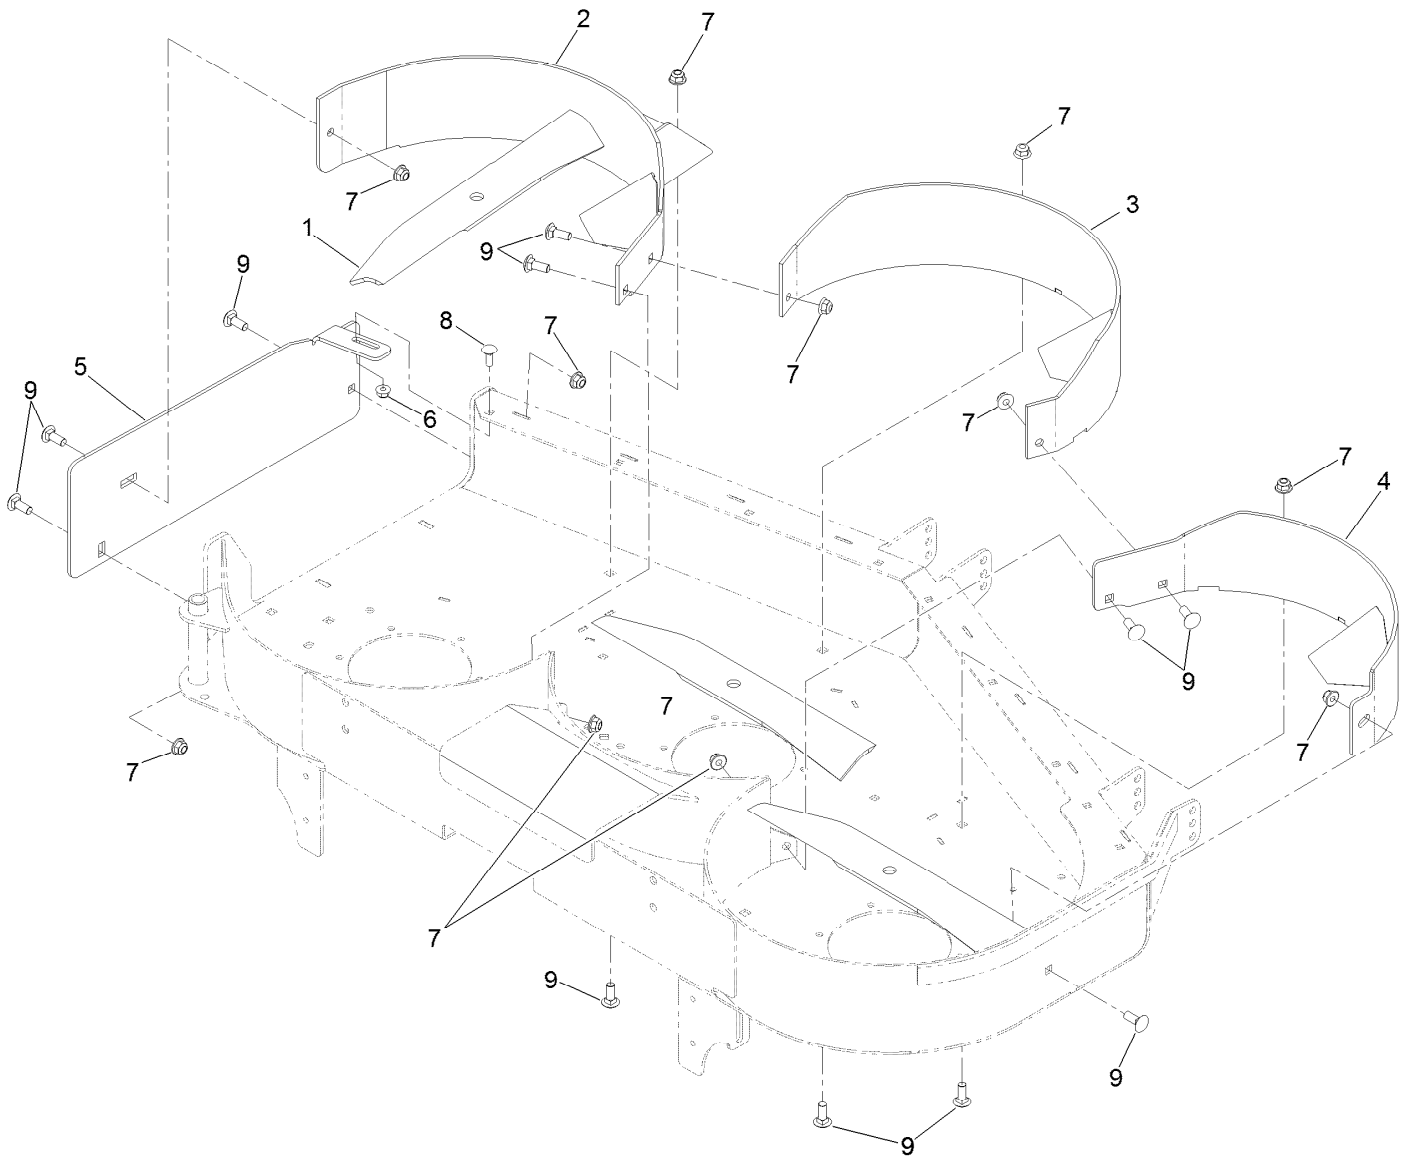

**Count on it.**

**Parts Catalog**

**48in Recycler® Kit**

**TITAN® HD 1500 or 2000 Series Riding Mower**

Model No. 126-8701

## 48in Recycler Kit Assembly No. 126-8701

<i>Ref.</i>	<i>Part Number</i>	<i>Qty.</i>	<i>Description</i>
1	133-2163	3	Blade-Rotary, Recycling 16.5In
2	120-2486-01	1	Baffle-RH
3	120-2487-01	1	Baffle-Center
4	120-2488-01	1	Baffle-LH
5	120-2404-01	1	Plate-Cover, Discharge
6	104-8300	1	Nut-Flange, NI
7	104-8301	11	Nut-Flange, NI
8	3230-16	1	Screw-CARR
9	3231-2	11	Bolt-CARR