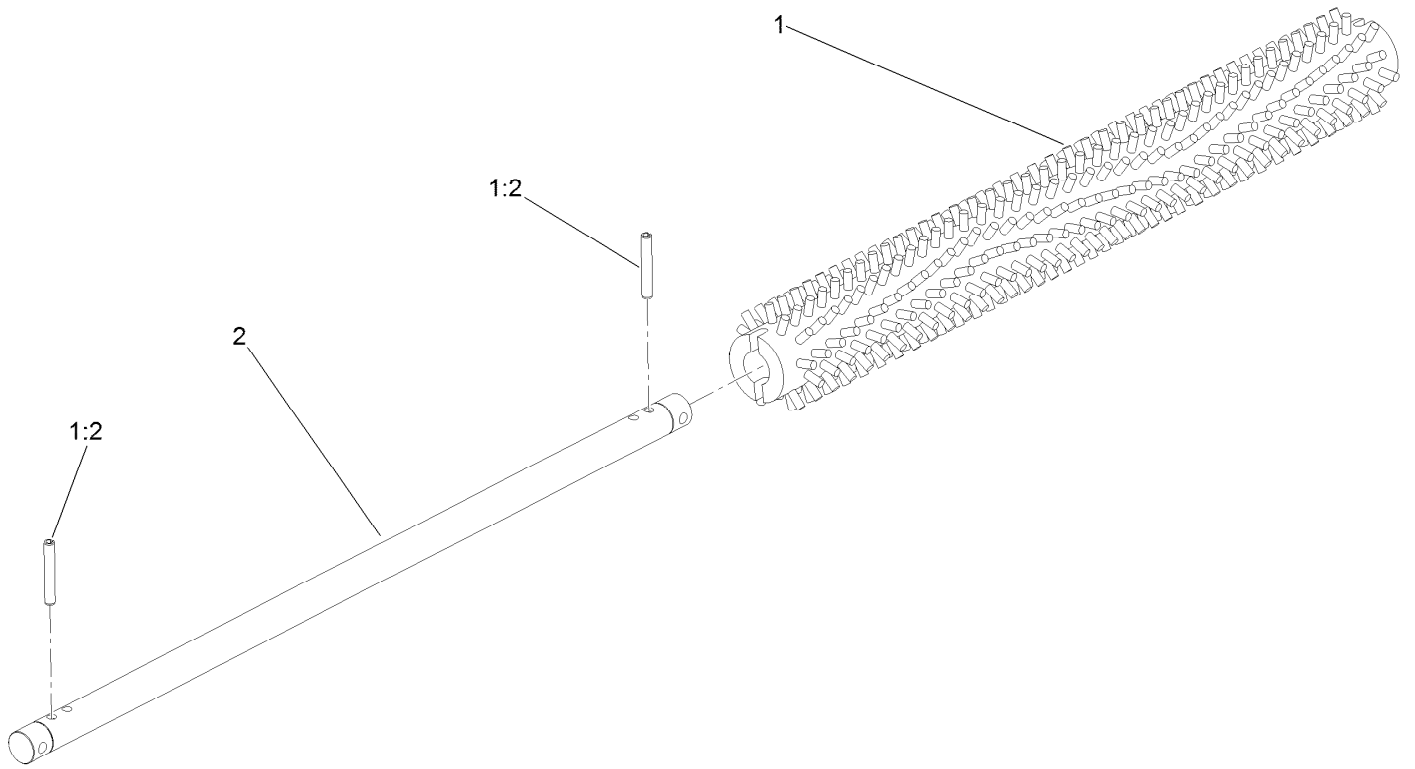

**Count on it.**

**Parts Catalog**

**21 Inch Soft or Stiff Grooming  
Brush**

Model No. 04270

Model No. 04271

## 21 Inch Soft Grooming Brush Assembly

<i>Ref.</i>	<i>Part Number</i>	<i>Qty.</i>	<i>Description</i>
1	127-1547	1	21 Inch Soft Grooming Brush Kit
1:2	127-1564	2	Pin-Spring, Slotted
2	125-3483	1	Brush Shaft ASM

## 21 Inch Stiff Grooming Brush Assembly

<i>Ref.</i>	<i>Part Number</i>	<i>Qty.</i>	<i>Description</i>
1	127-1548	1	21 Inch Stiff Grooming Brush Kit
1:2	127-1564	2	Pin-Spring, Slotted
2	125-3483	1	Brush Shaft ASM