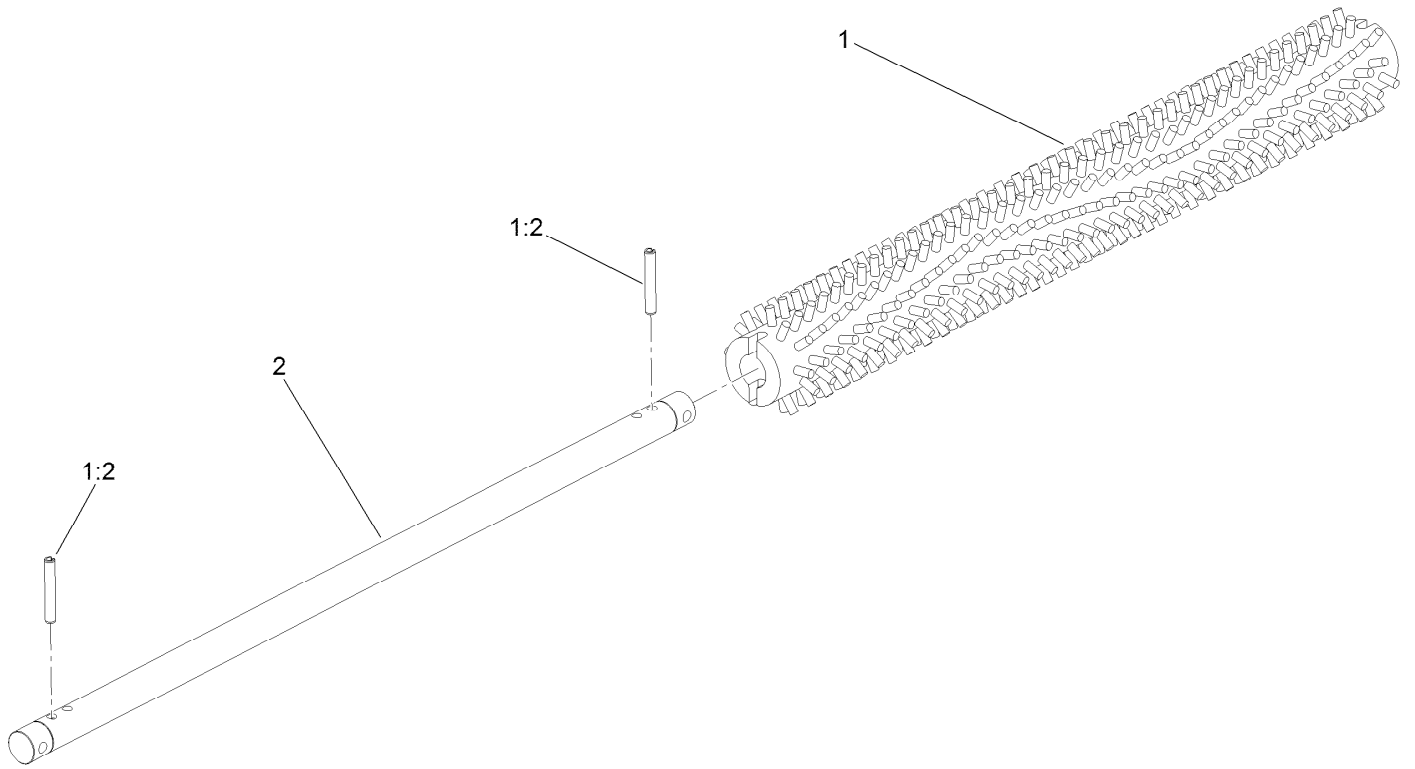

**Count on it.**

**Parts Catalog**

**21 Inch Soft or Stiff Grooming  
Brush**

Model No. 04270

Model No. 04271

## 21 Inch Soft Grooming Brush Assembly

<i>Ref.</i>	<i>Part Number</i>	<i>Qty.</i>	<i>Description</i>
1	127-1547	1	21 Inch Soft Grooming Brush Kit
1:2	127-1564	2	Pin-Spring, Slotted
2	125-3483	1	Brush Shaft ASM

## 21 Inch Stiff Grooming Brush Assembly

<i>Ref.</i>	<i>Part Number</i>	<i>Qty.</i>	<i>Description</i>
1	127-1548	1	21 Inch Stiff Grooming Brush Kit
1:2	127-1564	2	Pin-Spring, Slotted
2	125-3483	1	Brush Shaft ASM