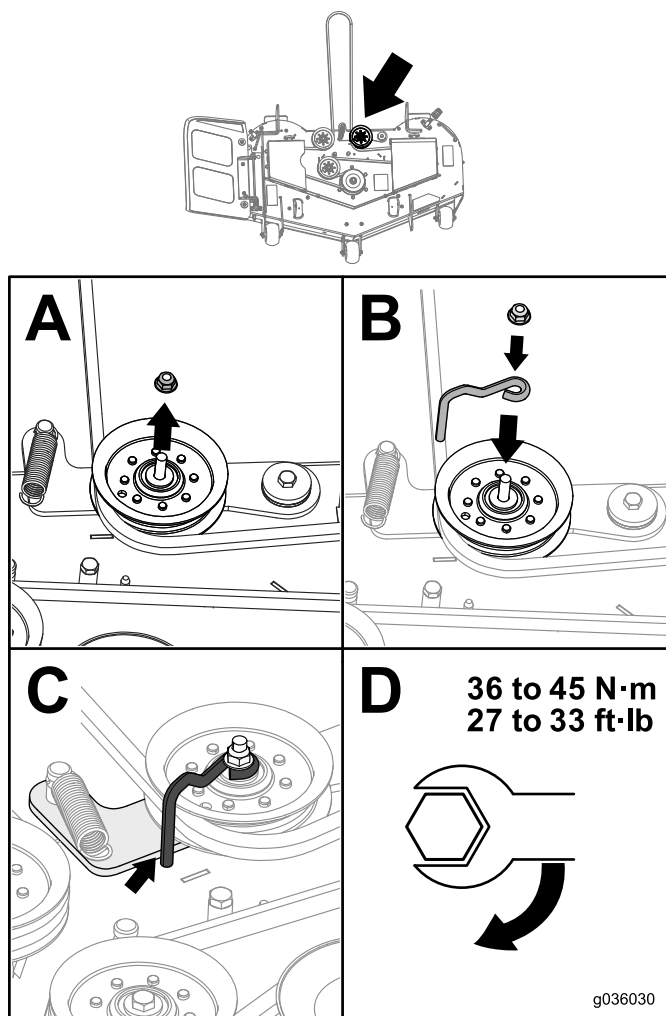

Guia da correia

Cortador com operador de raio de viragem zero TITAN® ZX

Modelo nº 133-9298

Instruções de instalação

⚠ AVISO

CALIFÓRNIA Proposição 65 Aviso

É do conhecimento do Estado da Califórnia que um ou vários produtos químicos deste produto podem provocar cancro, defeitos congénitos ou outros problemas reprodutivos.

Preparação da máquina

Figura 1

Instalação da guia da correia

Figura 2

Count on it.