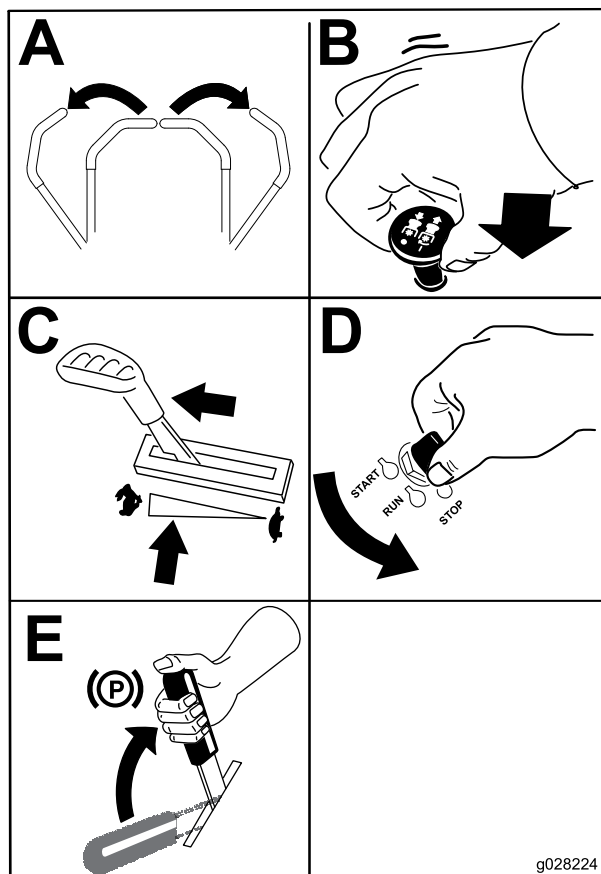

Guia da correia

Cortador com operador de raio de viragem zero TITAN® ZX

Modelo nº 133-9298

Instruções de instalação

⚠ AVISO

CALIFÓRNIA Proposição 65 Aviso

É do conhecimento do Estado da Califórnia que um ou vários produtos químicos deste produto podem provocar cancro, defeitos congénitos ou outros problemas reprodutivos.

Preparação da máquina

Figura 1

Instalação da guia da correia

Figura 2

Count on it.