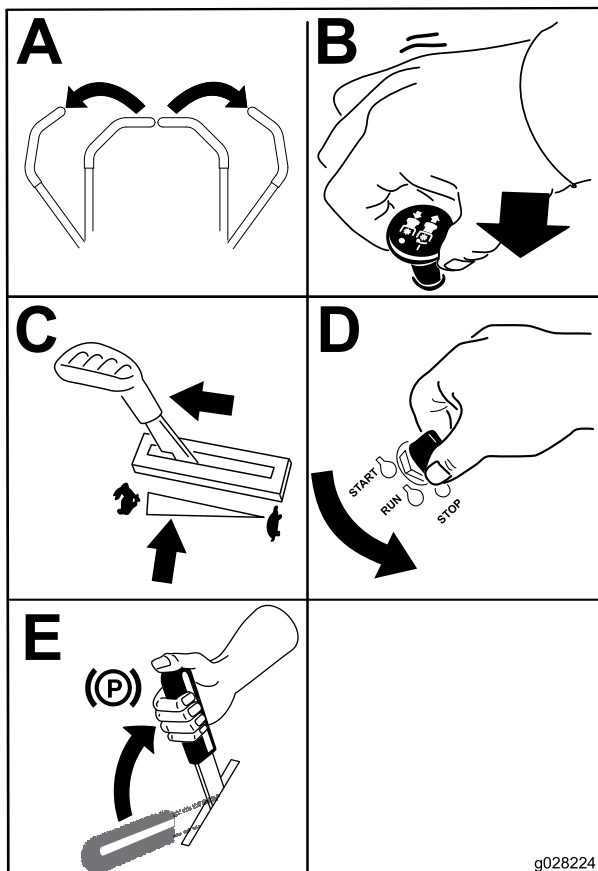

Riemgeleider

TITAN® ZX zitmaaiers met een nuldraaicirkel

Modelnr.: 133-9298

Installatie-instructies

⚠ WAARSCHUWING

CALIFORNIË

Proposition 65 Waarschuwing

Dit product bevat een chemische stof of chemische stoffen waarvan de Staat Californië weet dat ze kanker, geboortefwijkingen en schade aan het voortplantingssysteem veroorzaken.

De machine gebruiksklaar maken

Figuur 1

De riemgeleider monteren

Figuur 2

Count on it.