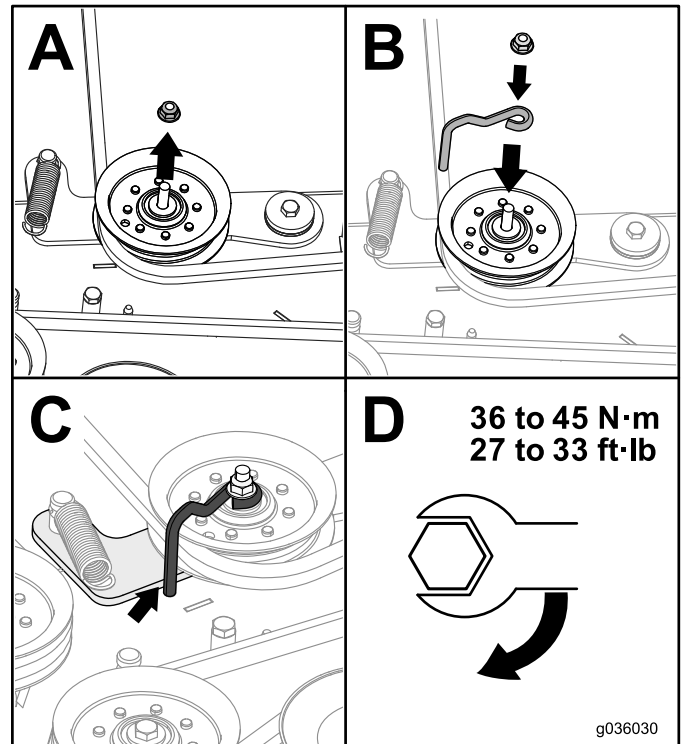

Riemgeleider

TITAN® ZX zitmaaiers met een nuldraaicirkel

Modelnr.: 133-9298

Installatie-instructies

⚠ WAARSCHUWING

CALIFORNIË

Proposition 65 Waarschuwing

Dit product bevat een chemische stof of chemische stoffen waarvan de Staat Californië weet dat ze kanker, geboortefwijkingen en schade aan het voortplantingssysteem veroorzaken.

De machine gebruiksklaar maken

Figuur 1

De riemgeleider monteren

Figuur 2

Count on it.