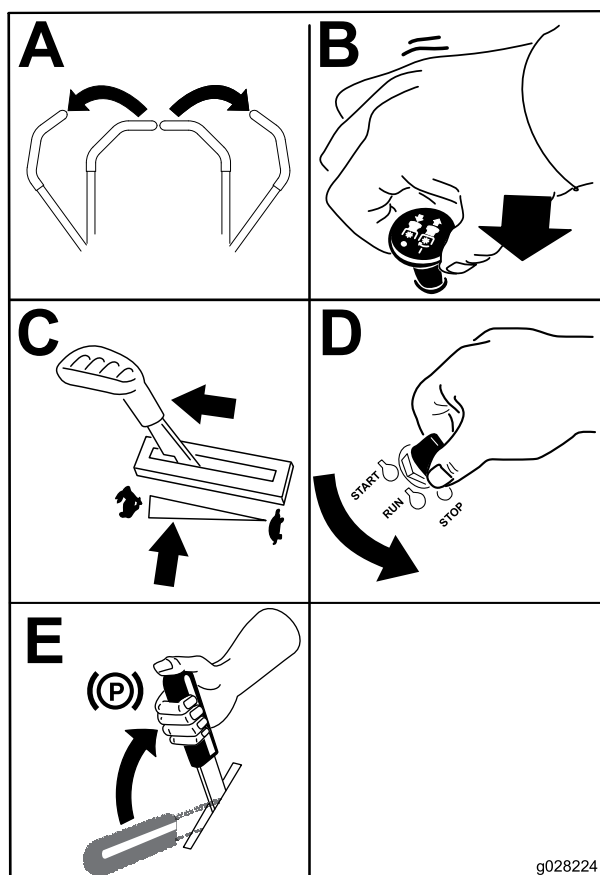

Hihnaohjain

Paikallaan kääntyvä TITAN® ZX -ajoleikkuri

Mallinro: 133-9298

Asennusohjeet

⚠ VAARA

KALIFORNIA

Lakiesityksen 65 mukainen varoitus

Tämä tuote sisältää kemikaaleja, jotka Kalifornian osavaltion tietojen mukaan aiheuttavat syöpää, synnynnäisiä epämuodostumia tai lisääntymiseen liittyvää haittaa.

Koneen valmistelu

Kuva 1