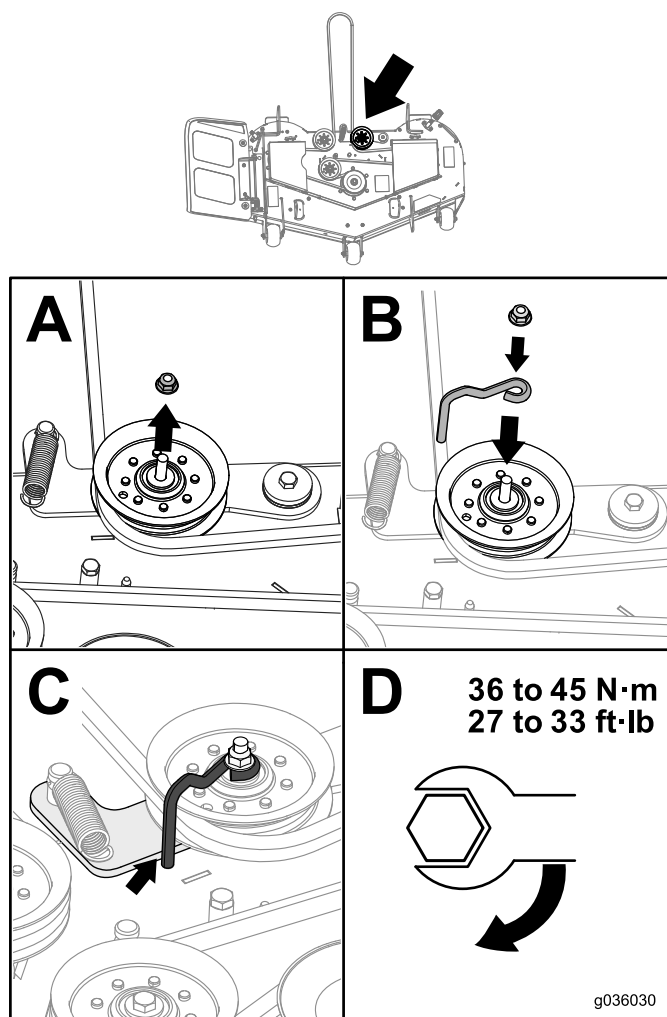

Hihnaohjain

Paikallaan kääntyvä TITAN® ZX -ajoleikkuri

Mallinro: 133-9298

Asennusohjeet

⚠ VAARA

KALIFORNIA

Lakiesityksen 65 mukainen varoitus

Tämä tuote sisältää kemikaaleja, jotka Kalifornian osavaltion tietojen mukaan aiheuttavat syöpää, synnynnäisiä epämuodostumia tai lisääntymiseen liittyvää haittaa.

Koneen valmistelu

Kuva 1

Hihnaohjaimen asennus

Kuva 2

Count on it.