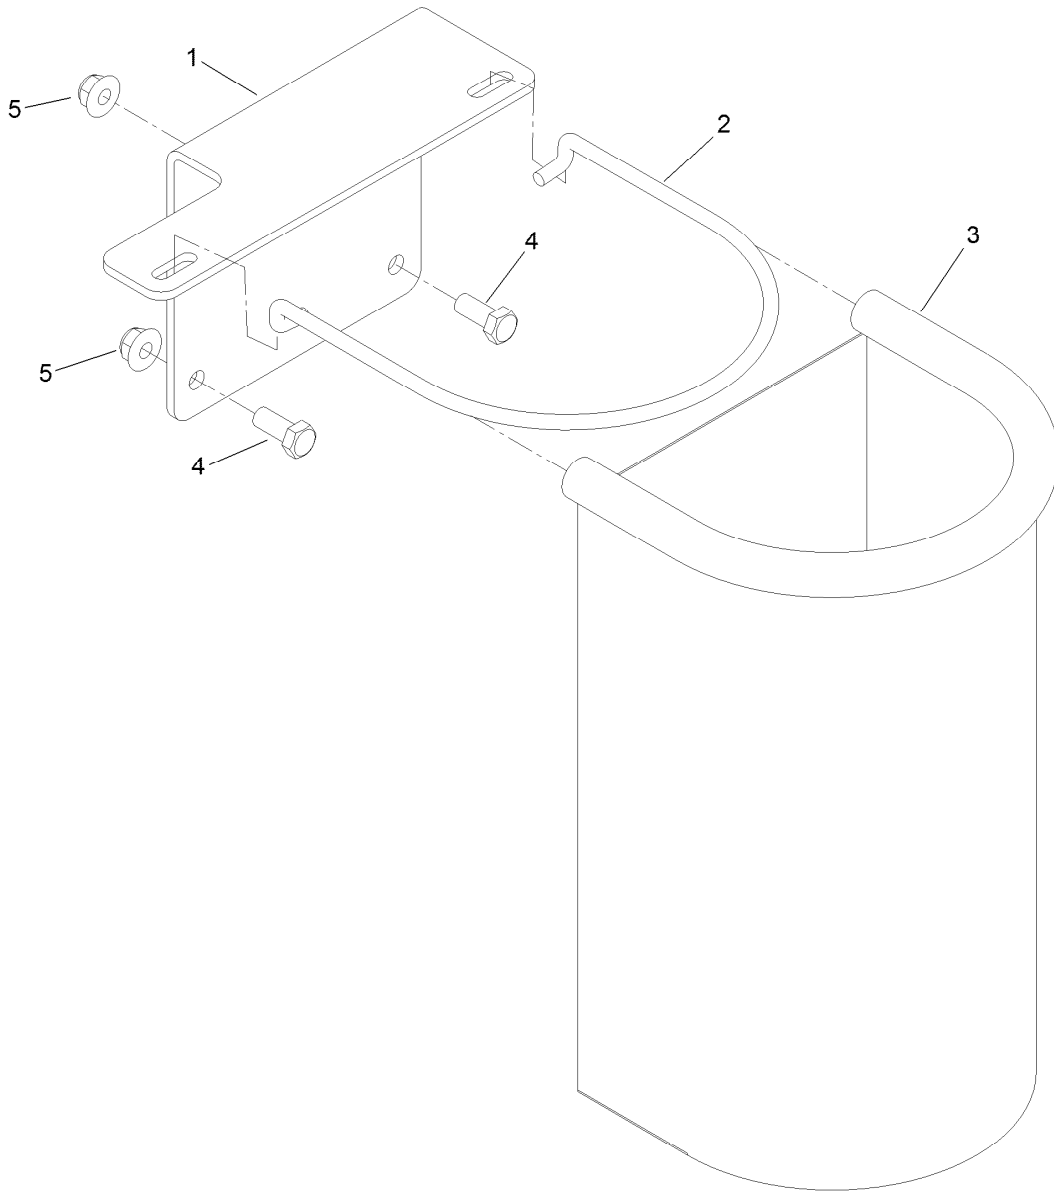

**Count on it.**

**Parts Catalog**

**Trash Bag Kit  
GrandStand® Mower**

Model No. 133-1435

## Trash Basket Assembly No. 133-1435

<i>Ref.</i>	<i>Part Number</i>	<i>Qty.</i>	<i>Description</i>
1	133-1451	1	Bracket-Mount, Trash
2	117-0546	1	Rod-Bag, Trash
3	103-5971	1	Bag-Trash
4	323-5	2	Screw-HH
5	104-8301	2	Nut-Flange, NI